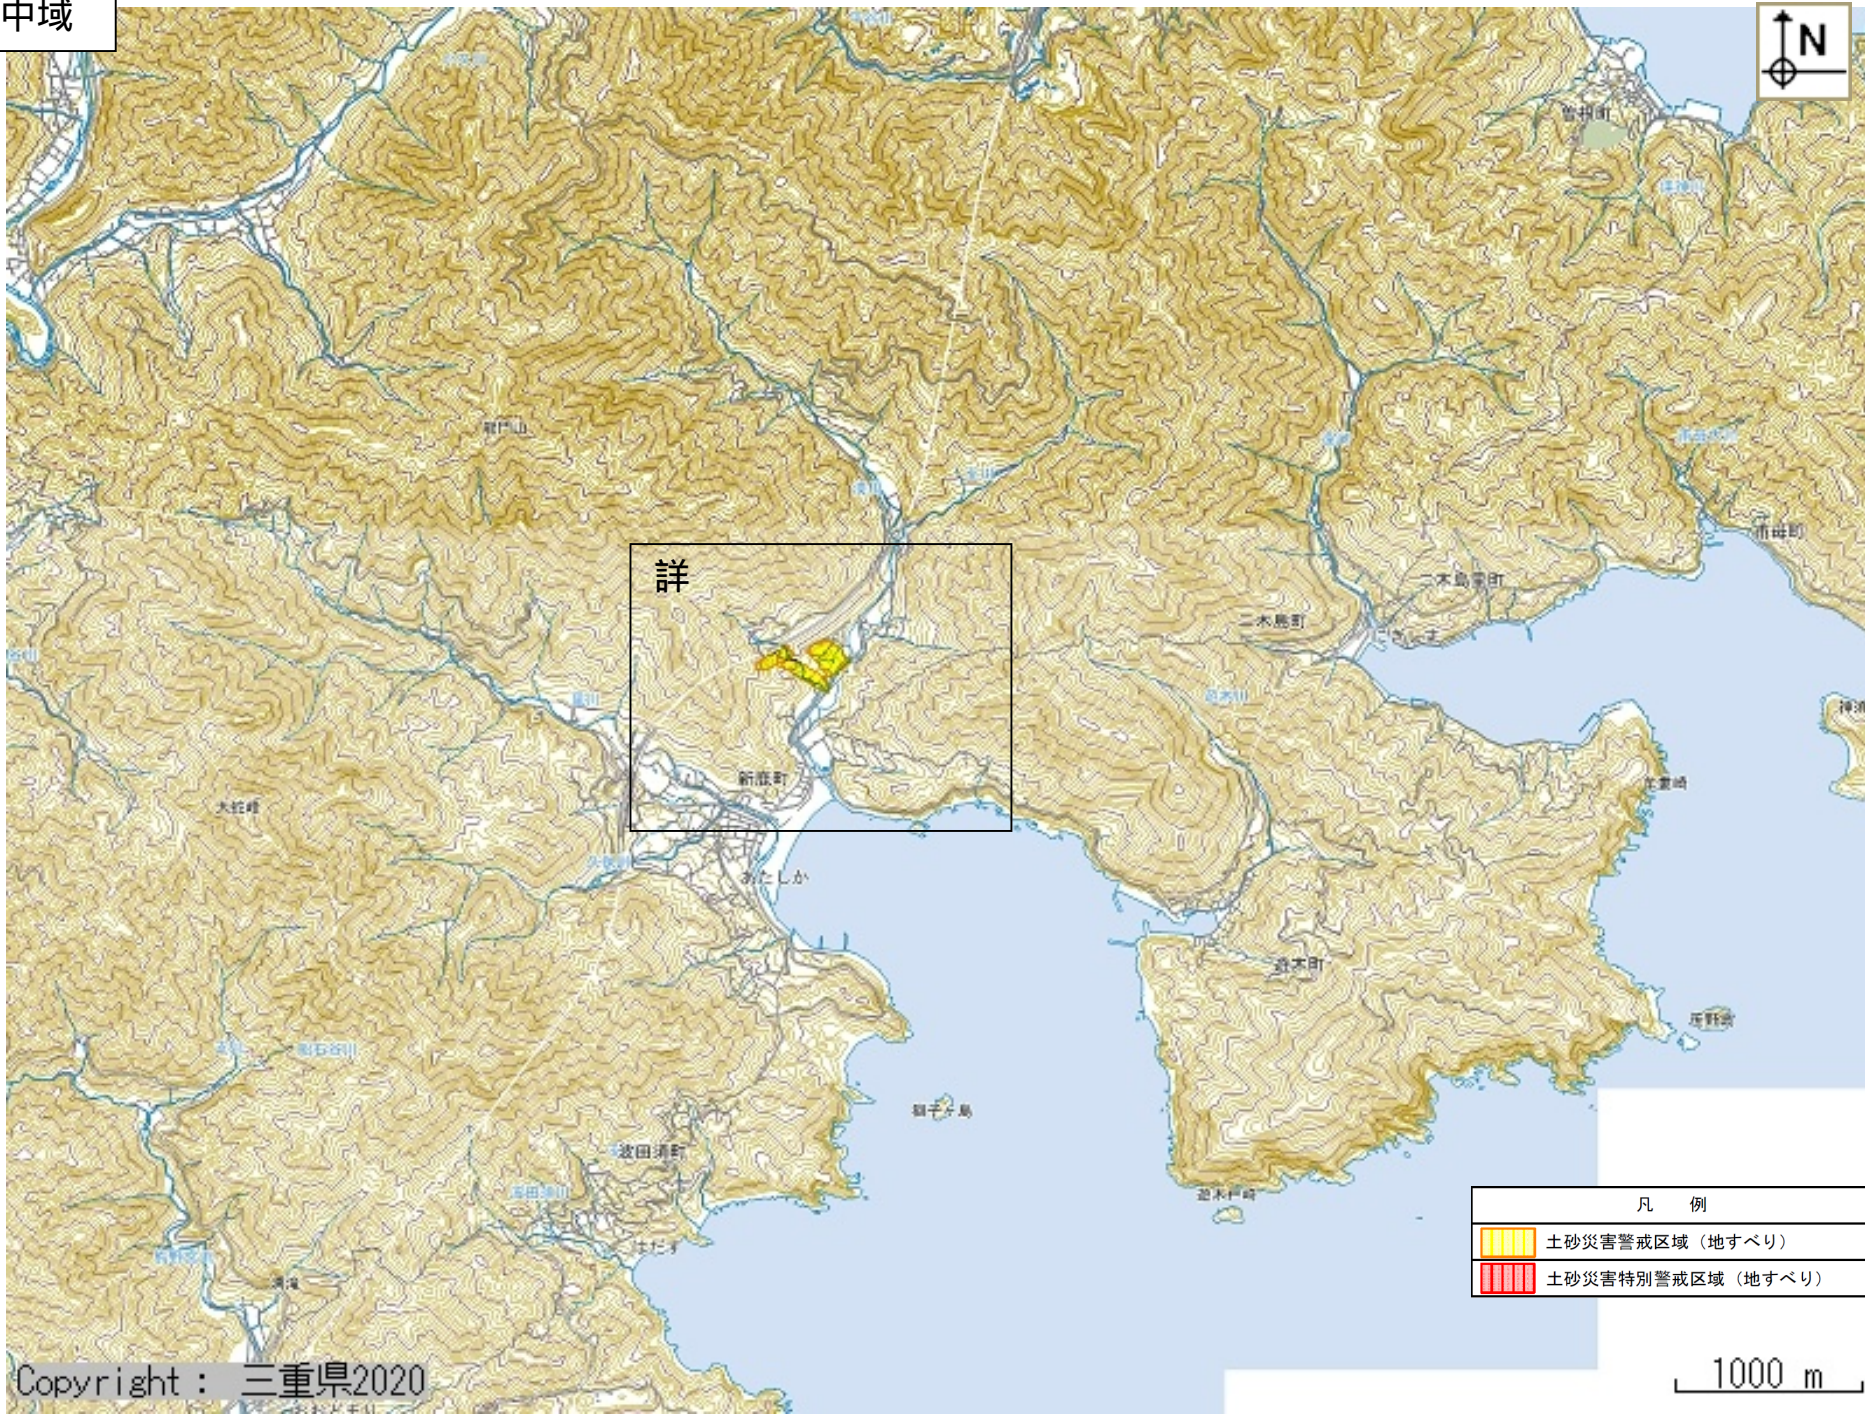

広域

熊野市新鹿町

中域

詳

凡 例	
	土砂災害警戒区域（地すべり）
	土砂災害特別警戒区域（地すべり）

詳細

凡 例	
	土砂災害警戒区域 (地すべり)
	土砂災害特別警戒区域 (地すべり)

200 m