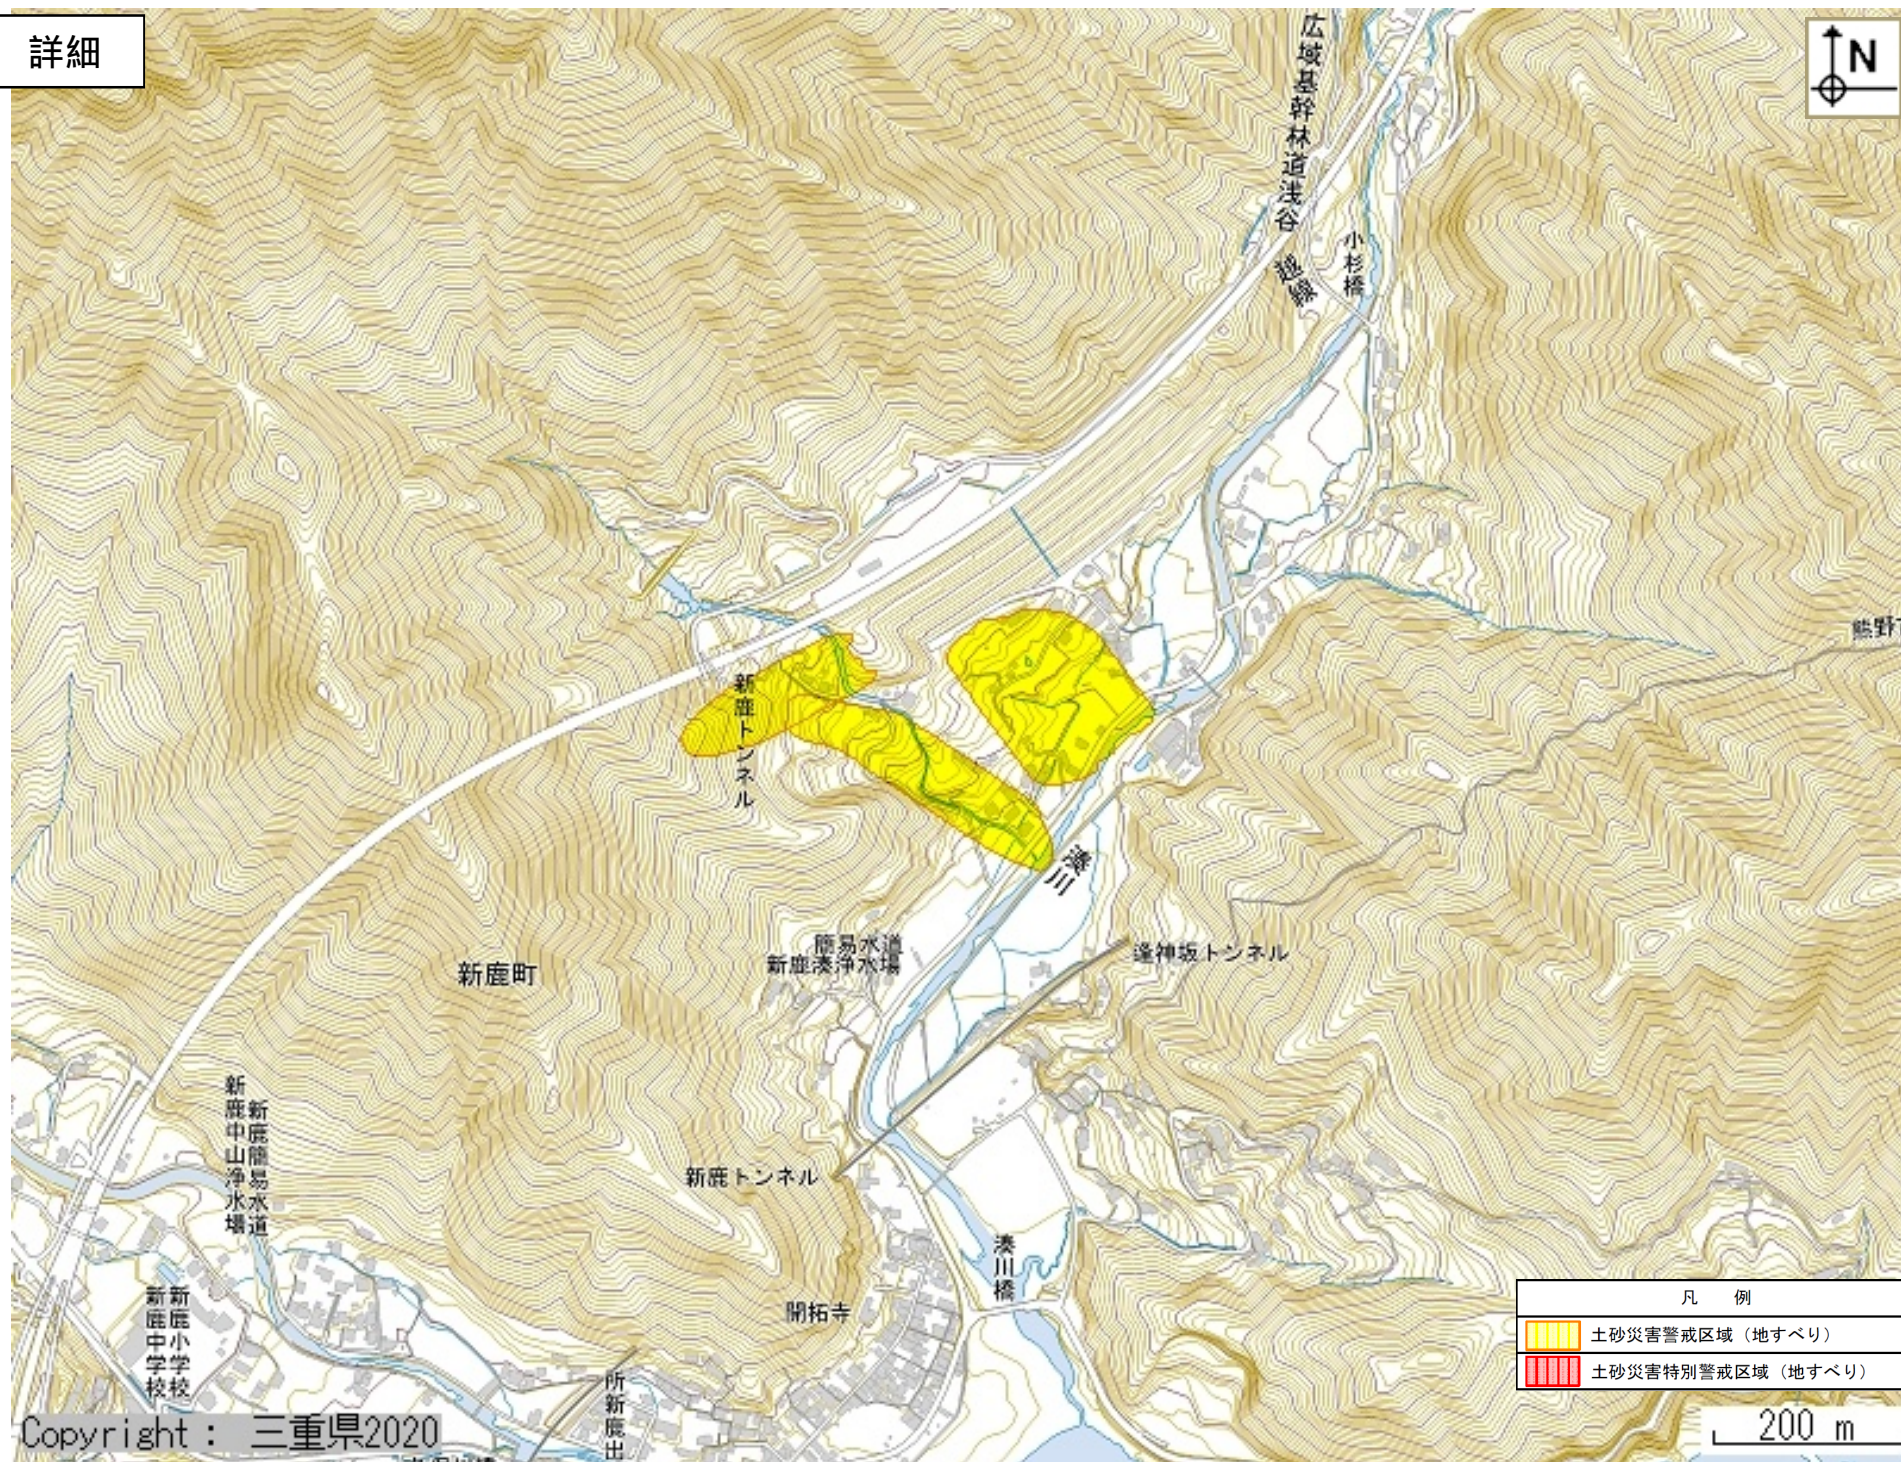

広域

熊野市新鹿町

中域

詳

凡 例	
	土砂災害警戒区域（地すべり）
	土砂災害特別警戒区域（地すべり）

詳細

凡 例	
	土砂災害警戒区域 (地すべり)
	土砂災害特別警戒区域 (地すべり)

200 m