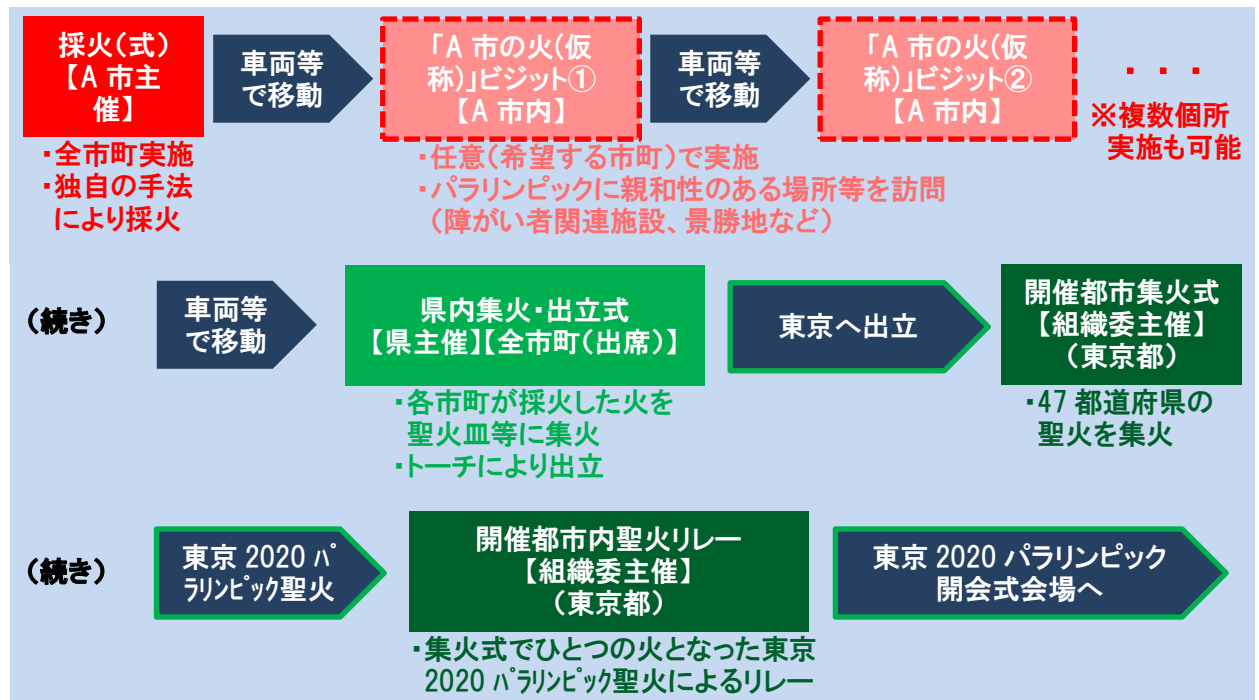

東京 2020 パラリンピック聖火リレーについて

1 東京2020パラリンピック聖火リレー実施概要（イメージ図）

※採火(式)及びビジットの実施内容等については、各市町主催で行う。
 ※県内集火・出立式の実施内容については、県主催で行う。

2 県内集火・出立式について

- (1) 実施日 令和3年8月15日(日) 夕方～
- (2) 内容 式典では、県内全29市町で採火した火を、「東京2020パラリンピック聖火(三重県)」のひとつの火に集火する。

3 開催都市集火式について

- (1) 実施日 令和3年8月20日(金)
- (2) 内容 全国47都道府県から集まった炎は、ストーク・マンデビルの炎とともにひとつになり、「東京2020パラリンピック聖火」が誕生するセレモニーとして実施される。

4 開催都市内聖火リレーについて

- (1) 実施日 令和3年8月21日(土)～24日(火)
- (2) 内容 「東京2020パラリンピック聖火」は、聖火ランナーが開催都市内を走行し、来るパラリンピック開会式へつなげる。