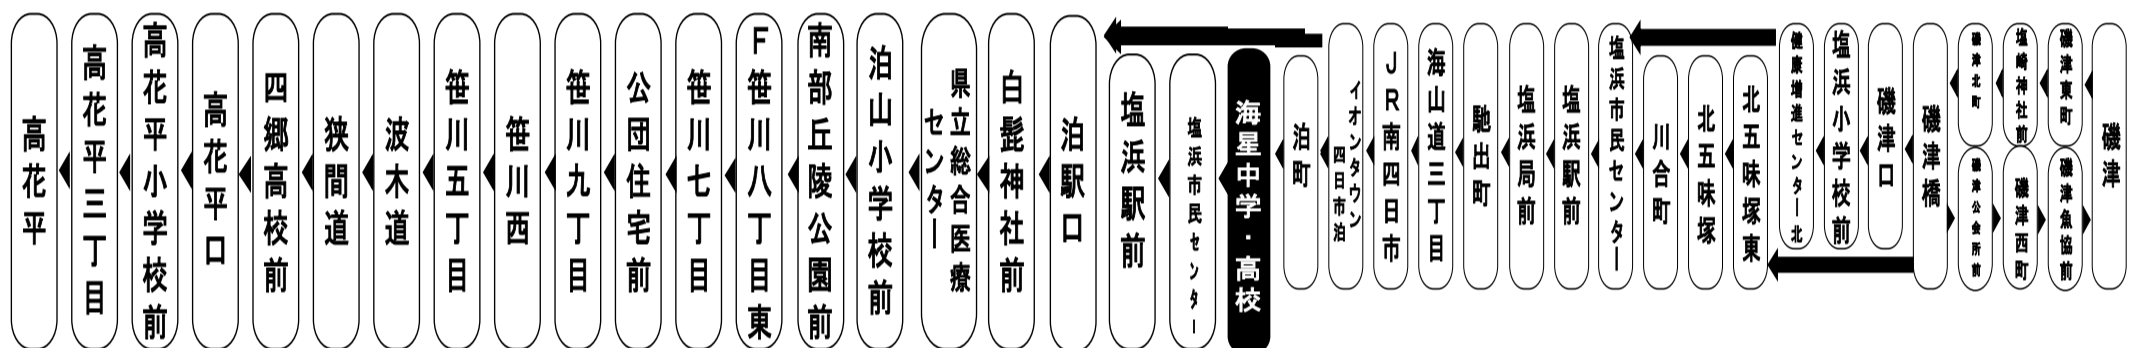

海星中学・高校前 01のりば 塩浜駅方面

Yokkaichi bus location system

**四日市バスロケーションシステム**

QRコードを読み取って  
サイトにアクセス!

スマホ用 バスの現在位置が確認できます 携帯用

I can check the current position of the bus

路線バス  
時刻運賃検索

モバイルサイト  
http://www.sanco.co.jp/i/  
三重交通公式モバイルサイト  
はこちら