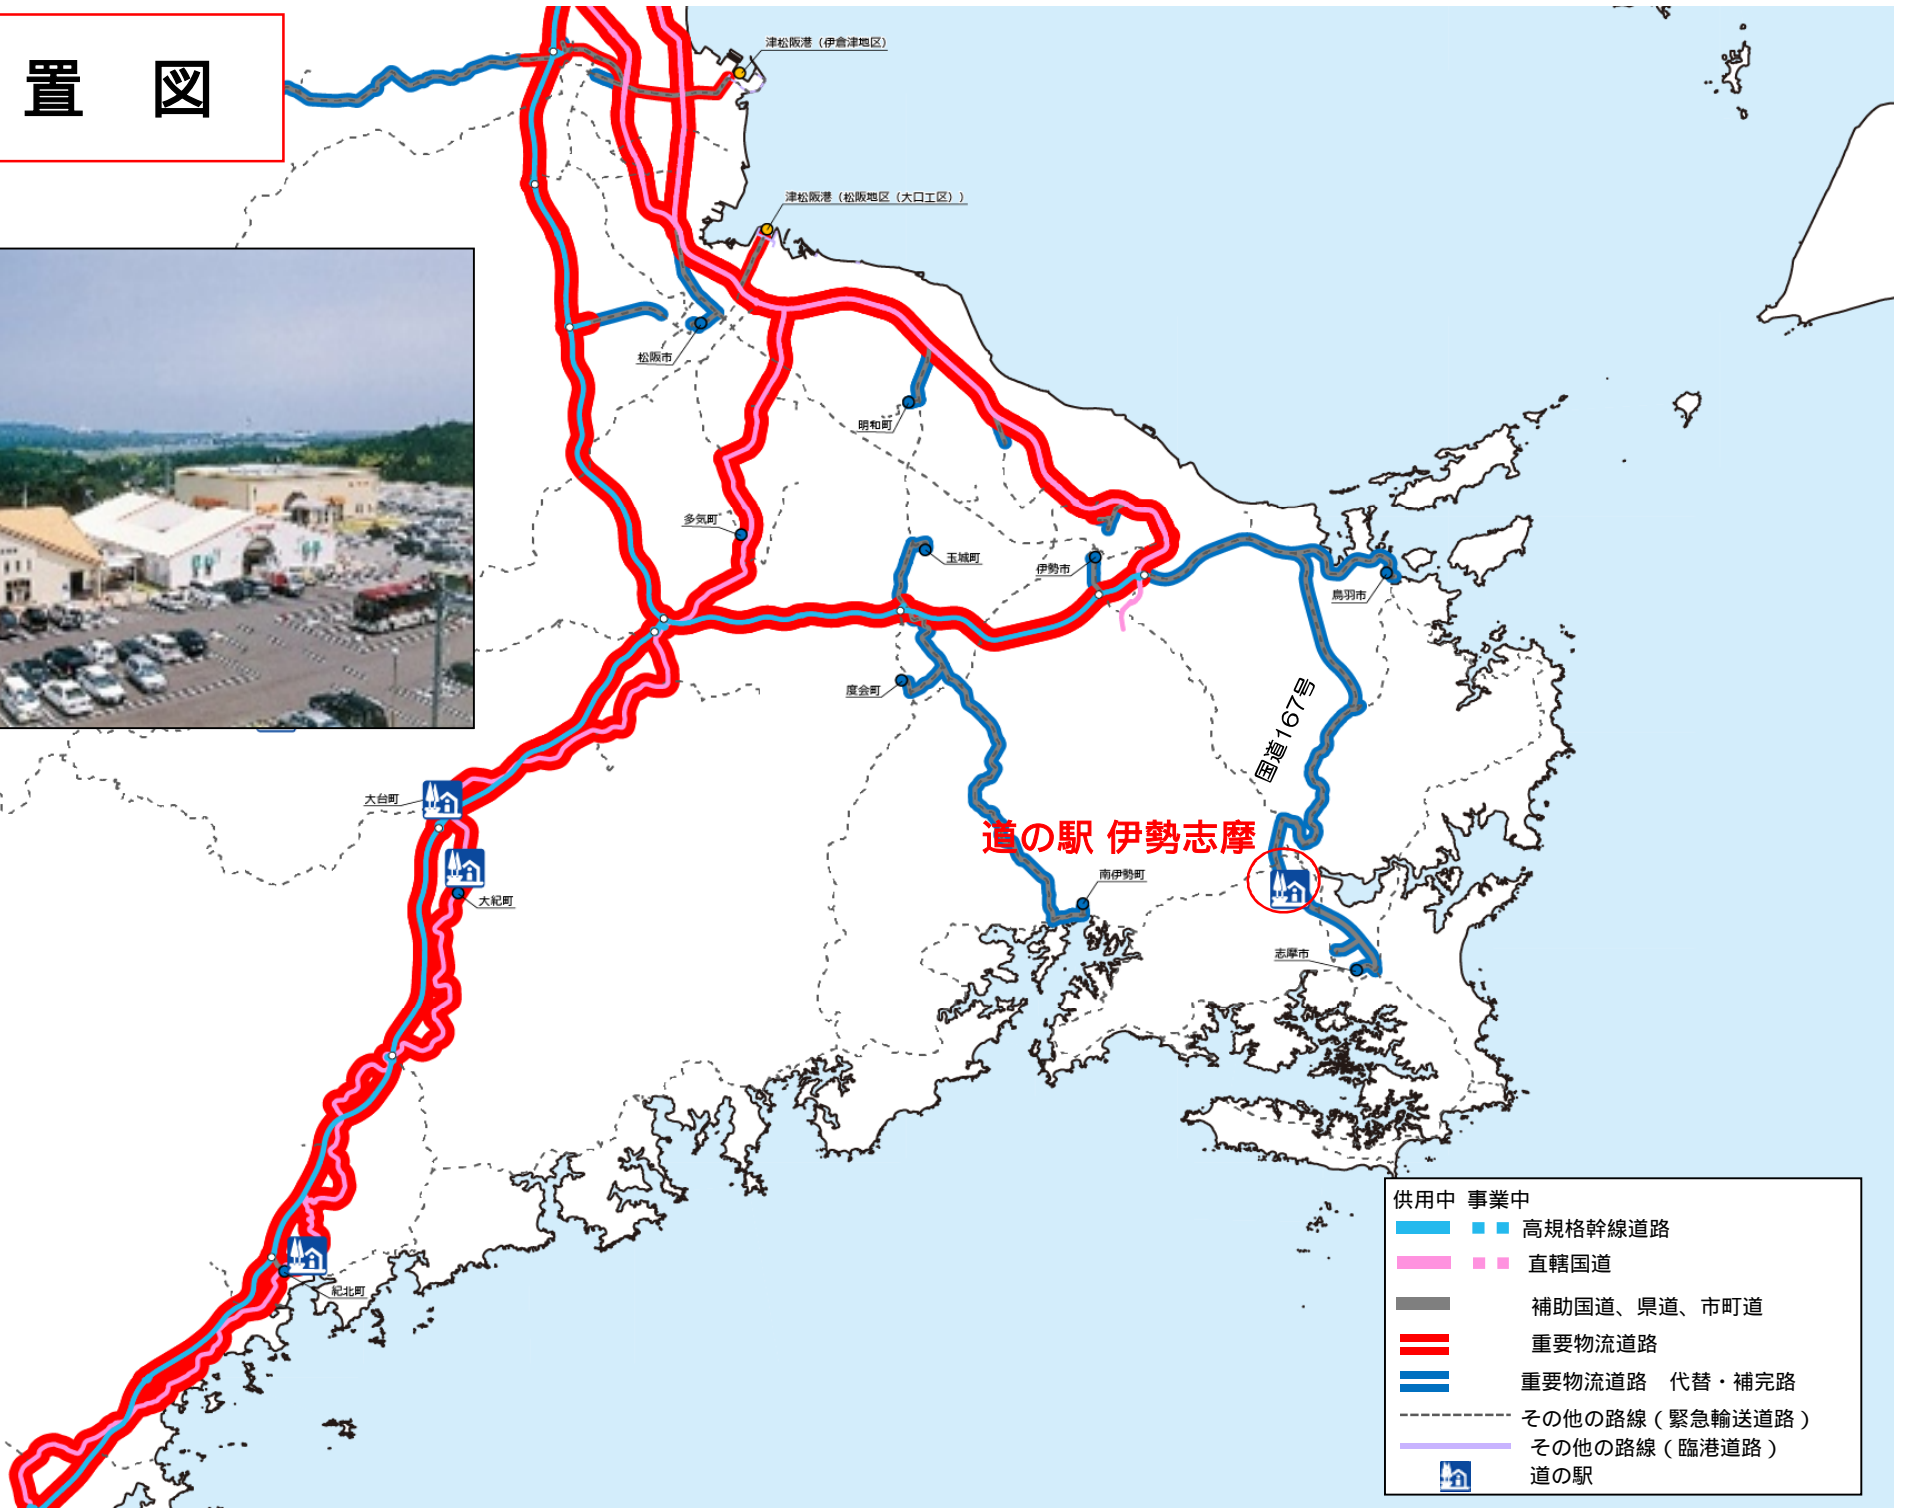

位置図

全景写真

道の駅 伊勢志摩

供用中		事業中	
	高規格幹線道路		高規格幹線道路
	直轄国道		直轄国道
	補助国道、県道、市町道		補助国道、県道、市町道
	重要物流道路		重要物流道路
	重要物流道路 代替・補完路		重要物流道路 代替・補完路
	その他の路線 (緊急輸送道路)		その他の路線 (緊急輸送道路)
	その他の路線 (臨港道路)		その他の路線 (臨港道路)
	道の駅		道の駅