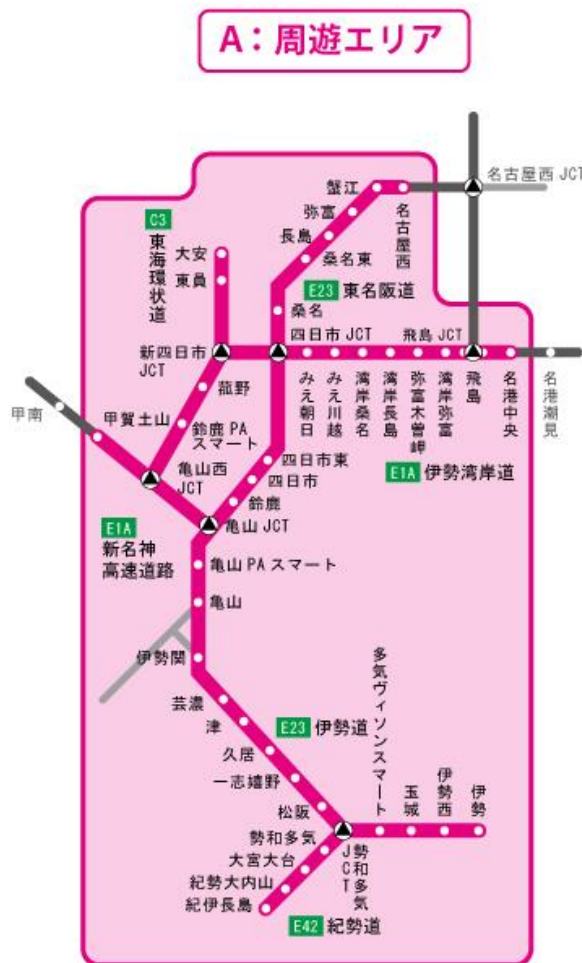

速旅「驚得！激得！スゴ得！みえ周遊ドライブプラン 2021」

○ご利用期間:2021年11月5日(金)~2022年2月28日(月)

○高速道路周遊パス・観光施設利用の内容およびご利用日数、販売価格

■周遊エリア内乗り放題プラン(2プラン)

記号	高速道路周遊パス	ご利用日数	お買い物券	販売価格	
	周遊エリア (道路名・対象区間)			普通車	軽自動車等
A	E23 東名阪自動車道 (名古屋西 JCT~伊勢関 IC)	2日間	4,500円分 (500円分) × 9枚綴	<u>7,100円</u>	<u>6,300円</u>
	E23 伊勢自動車道(伊勢関 IC~伊勢 IC)				
	E42 紀勢自動車道 (勢和多気 JCT~紀伊長島 IC)				
	E1A 伊勢湾岸自動車道 (名港中央 IC~四日市 JCT)	3日間	5,000円分 (500円分) × 10枚綴	<u>8,300円</u>	<u>7,200円</u>
	E1A 新名神高速道路 (四日市 JCT~甲賀土山 IC) (亀山 JCT~亀山西 JCT)				
	C3 東海環状自動車道 (新四日市 JCT~大安 IC)				

■周遊エリア図

○お買い物券のご利用可能施設について

	番号	施設名	所在地
引換 施設	1	関見世吉右衛門	亀山市
	2	名阪関ドライブイン	亀山市
	3	道の駅菰野	三重郡菰野町
	4	湾岸長島 PA(上り線)	桑名市
	5	湾岸長島 PA(下り線)	桑名市
	6	EXPASA 御在所(上り線)	四日市市
	7	EXPASA 御在所(下り線)	四日市市
	8	伊勢志摩みやげセンター王将松阪店	松阪市
	9	安濃 SA(上り線)	津市
	10	安濃 SA(下り線)	津市
	11	勢乃國屋	伊勢市
	12	伊勢シーパラダイス/伊勢夫婦岩めもと横丁	伊勢市
	13	伊勢志摩みやげセンター王将 伊勢店	伊勢市
	14	鳥羽 1 番街	鳥羽市
	15	伊勢志摩みやげセンター王将 鳥羽本店	鳥羽市
	16	伊勢志摩みやげセンター王将 道の駅志摩磯部店	志摩郡磯部町
	17	伊勢湾フェリー(鳥羽のりば/伊良湖のりば)	鳥羽市/愛知県田原市
	18	名阪上野ドライブイン(忍者ドライブイン)	伊賀市
	19	道の駅紀伊長島マンボウ	北牟婁郡紀北町
	20	道の駅熊野・花の窟	熊野市
利用 対象 施設	エリア	施設名	所在地
	北勢	関見世吉右衛門	亀山市
		名阪関ドライブイン	亀山市
		道の駅菰野	三重郡菰野町
		湾岸長島 PA(上り線)	桑名市
		湾岸長島 PA(下り線)	桑名市
		EXPASA 御在所(上り線)	四日市市
		EXPASA 御在所(下り線)	四日市市
		にぎわいの森	いなべ市
		ナガシマスパーランド	桑名市
		長島温泉湯あみの島	桑名市
		なばなの里	桑名市
	北勢	御在所ロープウェイ	三重郡菰野町
		アクアイグニス	三重郡菰野町
		じばさん三重名品館	四日市市
		アソビックスあさひ	三重郡朝日町
		鈴鹿サーキット	鈴鹿市
		鈴鹿市観光協会	鈴鹿市
		道の駅関宿	亀山市
		亀山 PA(上り線)	亀山市
		亀山 PA(下り線)	亀山市
		大山田 PA(上り線)	桑名市
		大山田 PA(下り線)	桑名市
	中南勢	伊勢志摩みやげセンター 王将松阪店	松阪市
		安濃 SA(上り線)	津市
		安濃 SA(下り線)	津市
		おやつタウン	津市