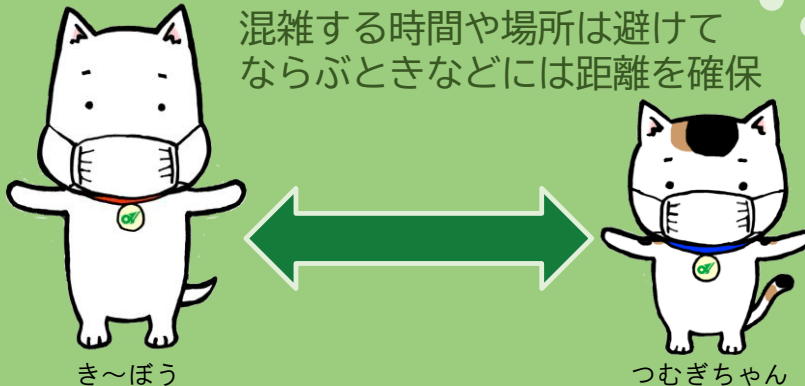

新型コロナウイルス感染症 基本的な感染防止対策の徹底に ご協力をお願いします。

マスク着用

会話するとき、お店に入るとき
などは、マスクを正しく着用

変異株でも、基本的な
感染防止対策が有効です

家族や大切な人を守るため、
日常生活での実践をお願いします

手洗い・手指消毒

石けんによるこまめな手洗い
アルコール消毒剤等での手指消毒

人と人との間隔を

混雑する時間や場所は避けて
ならぶときなどには距離を確保

き～ぼう

つむぎちゃん

き～ぼう、つむぎちゃんは三重県動物愛護推進センターあすまいるの
マスコットキャラクターです。

感染防止対策、相談窓口、感染状況
などの情報は、
三重県新型コロナウイルス
感染症特設サイトへ