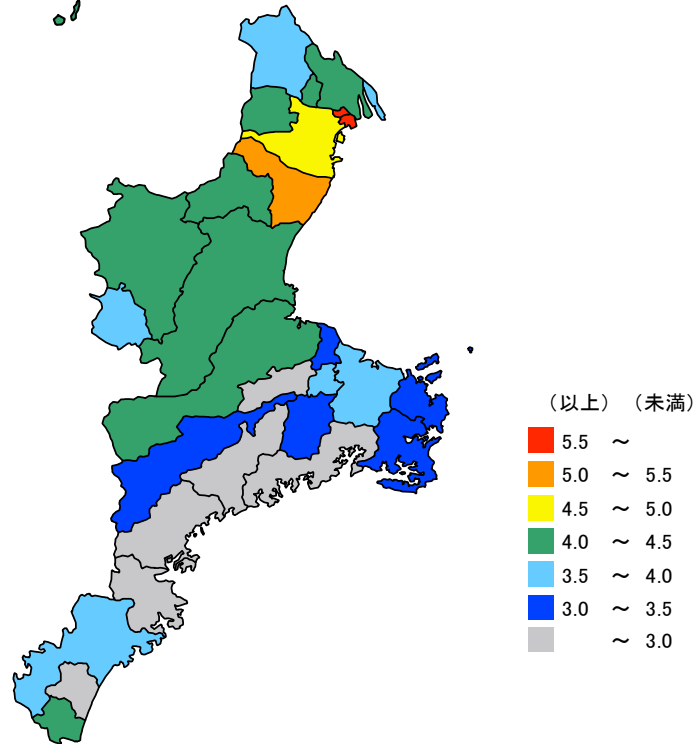

● 婚姻率(人口千人当たり)

平成31/令和元年

都道府県	値	順位
全 国	4.8	
東京都	6.4	1
沖縄県	5.6	2
愛知県	5.5	3
大阪府	5.4	4
福岡県	5.1	5
三重県	4.5	18
高知県	3.8	43
山形県	3.8	44
青森県	3.7	45
岩手県	3.7	46
秋田県	3.3	47

市 町	値	順位
川越町	8.4	1
朝日町	5.8	2
鈴鹿市	5.3	3
四日市市	5.0	4
松阪市	4.4	5
津市	4.3	6
亀山市	4.3	7
桑名市	4.2	8
東員町	4.2	9
伊賀市	4.2	10
紀宝町	4.1	11
菰野町	4.0	12
名張市	4.0	13
伊勢市	4.0	14
玉城町	3.9	15
木曾岬町	3.7	16
いなべ市	3.6	17
熊野市	3.6	18
大台町	3.5	19
明和町	3.3	20
度会町	3.2	21
志摩市	3.0	22
鳥羽市	3.0	23
紀北町	3.0	24
尾鷲市	2.9	25
多気町	2.6	26
南伊勢町	2.4	27
御浜町	2.2	28
大紀町	1.9	29

平成31/令和元年の三重県の婚姻率(人口千人当たり)は4.5で、全国順位は18位となっています。

県内では、川越町、朝日町、鈴鹿市の順に高く、一方、大紀町、御浜町、南伊勢町等は低くなっています。

【資料出所】

全国・都道府県:厚生労働省「人口動態統計」

三重県市町:三重県医療保健部医療保健総務課「三重県の人口動態」

【算出方法】

全国・都道府県:婚姻件数÷日本人人口×1,000

三重県市町:婚姻件数÷総人口×1,000