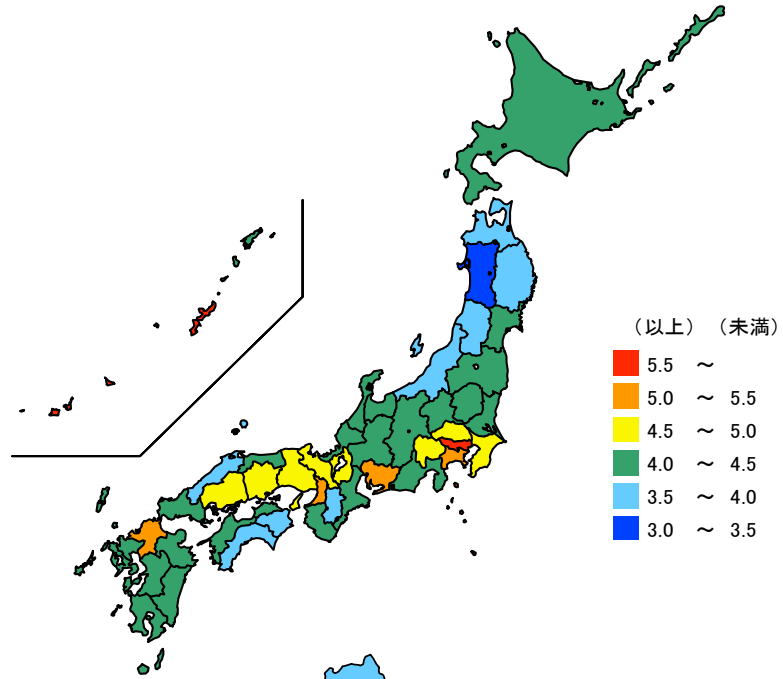

● 婚姻率(人口千人当たり)

平成31/令和元年

都道府県	値	順位
全 国	4.8	
東京都	6.4	1
沖縄県	5.6	2
愛知県	5.5	3
大阪府	5.4	4
福岡県	5.1	5
三重県	4.5	18
高知県	3.8	43
山形県	3.8	44
青森県	3.7	45
岩手県	3.7	46
秋田県	3.3	47

市 町	値	順位
川越町	8.4	1
朝日町	5.8	2
鈴鹿市	5.3	3
四日市市	5.0	4
松阪市	4.4	5
津市	4.3	6
亀山市	4.3	7
桑名市	4.2	8
東員町	4.2	9
伊賀市	4.2	10
紀宝町	4.1	11
菰野町	4.0	12
名張市	4.0	13
伊勢市	4.0	14
玉城町	3.9	15
木曾岬町	3.7	16
いなべ市	3.6	17
熊野市	3.6	18
大台町	3.5	19
明和町	3.3	20
度会町	3.2	21
志摩市	3.0	22
鳥羽市	3.0	23
紀北町	3.0	24
尾鷲市	2.9	25
多気町	2.6	26
南伊勢町	2.4	27
御浜町	2.2	28
大紀町	1.9	29

平成31/令和元年の三重県の婚姻率(人口千人当たり)は4.5で、全国順位は18位となっています。

県内では、川越町、朝日町、鈴鹿市の順に高く、一方、大紀町、御浜町、南伊勢町等は低くなっています。

【資料出所】

全国・都道府県:厚生労働省「人口動態統計」

三重県市町:三重県医療保健部医療保健総務課「三重県の人口動態」

【算出方法】

全国・都道府県:婚姻件数÷日本人人口×1,000

三重県市町:婚姻件数÷総人口×1,000