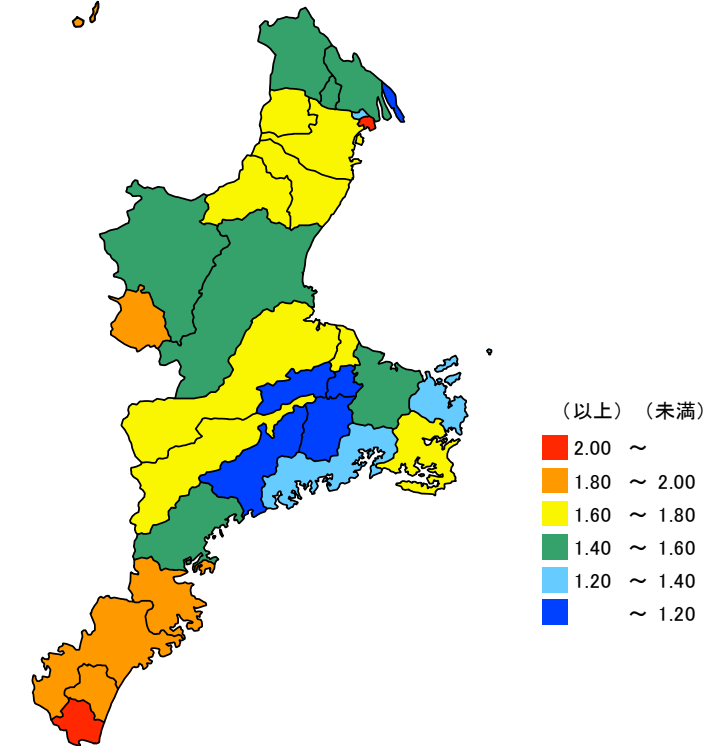

● 離婚率(人口千人当たり)

平成31/令和元年

都道府県	値	順位
全 国	1.69	
沖縄県	2.52	1
福岡県	1.94	2
宮崎県	1.92	3
大阪府	1.89	4
北海道	1.89	5
三重県	1.65	22
石川県	1.36	43
山形県	1.34	44
秋田県	1.33	45
富山県	1.29	46
新潟県	1.28	47

市 町	値	順位
川越町	3.12	1
紀宝町	2.37	2
御浜町	1.97	3
尾鷲市	1.95	4
熊野市	1.93	5
名張市	1.89	6
明和町	1.77	7
亀山市	1.76	8
菰野町	1.76	9
鈴鹿市	1.69	10
大台町	1.69	11
松阪市	1.66	12
四日市市	1.65	13
志摩市	1.65	14
伊賀市	1.55	15
桑名市	1.51	16
津市	1.50	17
紀北町	1.48	18
伊勢市	1.46	19
東員町	1.45	20
いなべ市	1.43	21
鳥羽市	1.34	22
南伊勢町	1.34	23
朝日町	1.28	24
多気町	1.19	25
木曾岬町	1.14	26
玉城町	0.92	27
大紀町	0.88	28
度会町	0.76	29

平成31/令和元年の三重県の離婚率(人口千人当たり)は1.65で、全国順位は22位となっています。  
県内では、川越町、紀宝町、御浜町の順に高く、一方、度会町、大紀町、玉城町等は低くなっています。