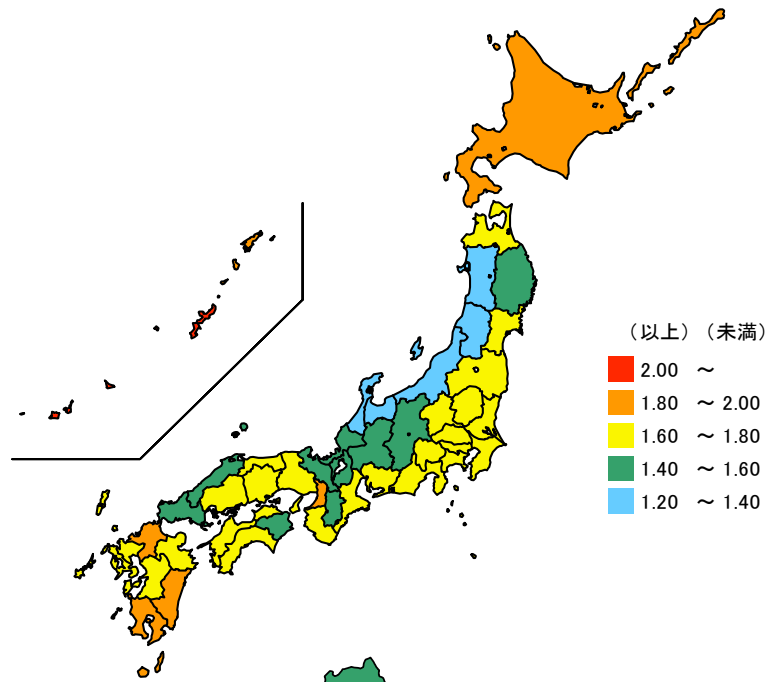

● 離婚率(人口千人当たり)

平成31/令和元年

都道府県	値	順位
全 国	1.69	
沖縄県	2.52	1
福岡県	1.94	2
宮崎県	1.92	3
大阪府	1.89	4
北海道	1.89	5
三重県	1.65	22
石川県	1.36	43
山形県	1.34	44
秋田県	1.33	45
富山県	1.29	46
新潟県	1.28	47

市 町	値	順位
川越町	3.12	1
紀宝町	2.37	2
御浜町	1.97	3
尾鷲市	1.95	4
熊野市	1.93	5
名張市	1.89	6
明和町	1.77	7
亀山市	1.76	8
菰野町	1.76	9
鈴鹿市	1.69	10
大台町	1.69	11
松阪市	1.66	12
四日市市	1.65	13
志摩市	1.65	14
伊賀市	1.55	15
桑名市	1.51	16
津市	1.50	17
紀北町	1.48	18
伊勢市	1.46	19
東員町	1.45	20
いなべ市	1.43	21
鳥羽市	1.34	22
南伊勢町	1.34	23
朝日町	1.28	24
多気町	1.19	25
木曾岬町	1.14	26
玉城町	0.92	27
大紀町	0.88	28
度会町	0.76	29

平成31/令和元年の三重県の離婚率(人口千人当たり)は1.65で、全国順位は22位となっています。  
県内では、川越町、紀宝町、御浜町の順に高く、一方、度会町、大紀町、玉城町等は低くなっています。