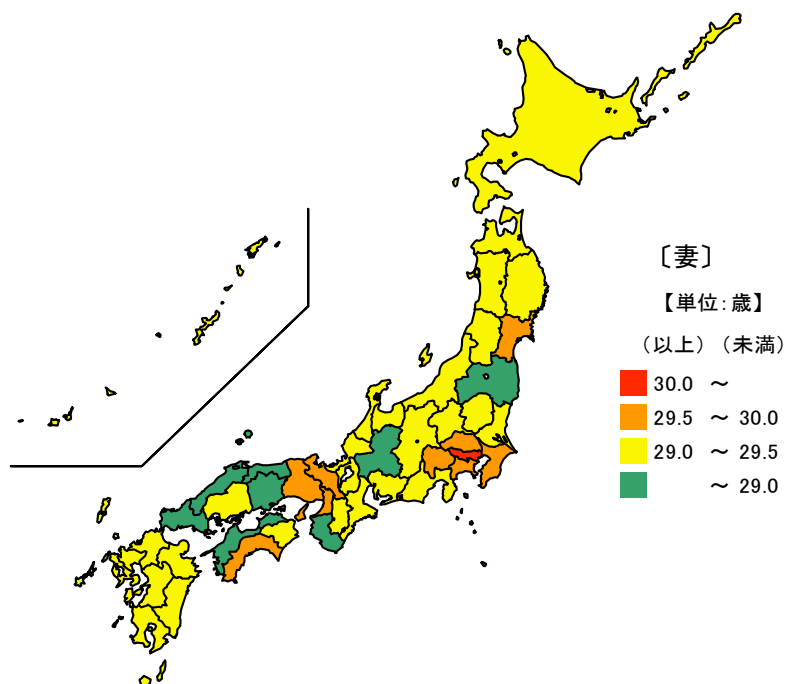

● 平均初婚年齢

令和2年

夫 単位：歳

都道府県	値	順位
全 国	31.0	
東 京 都	32.1	1
神 奈 川 県	31.7	2
埼 玉 県	31.4	3
山 梨 県	31.4	3
千 葉 県	31.3	5
三 重 県	30.6	23
和 歌 山 県	30.1	43
岡 山 県	30.1	43
愛 媛 県	30.1	43
山 口 県	30.0	46
沖 縄 県	30.0	46

妻 単位：歳

都道府県	値	順位
全 国	29.4	
東 京 都	30.4	1
神 奈 川 県	29.9	2
京 都 府	29.7	3
宮 城 県	29.6	4
埼 玉 県	29.6	4
千 葉 県	29.6	4
高 知 県	29.6	4
三 重 県	29.0	32
福 島 県	28.8	42
和 歌 山 県	28.8	42
愛 媛 県	28.8	42
鳥 取 県	28.7	45
岡 山 県	28.7	45
山 口 県	28.7	45

令和2年の三重県の初婚の夫及び妻の平均婚姻年齢は、夫が30.6歳、妻が29.0歳で、年齢の高い方からの全国順位は夫が23位、妻が32位となっています。

【資料出所】

厚生労働省「人口動態統計」

【備考】

結婚式をあげたときまたは同居を始めたときのうち早いほうの年齢による。