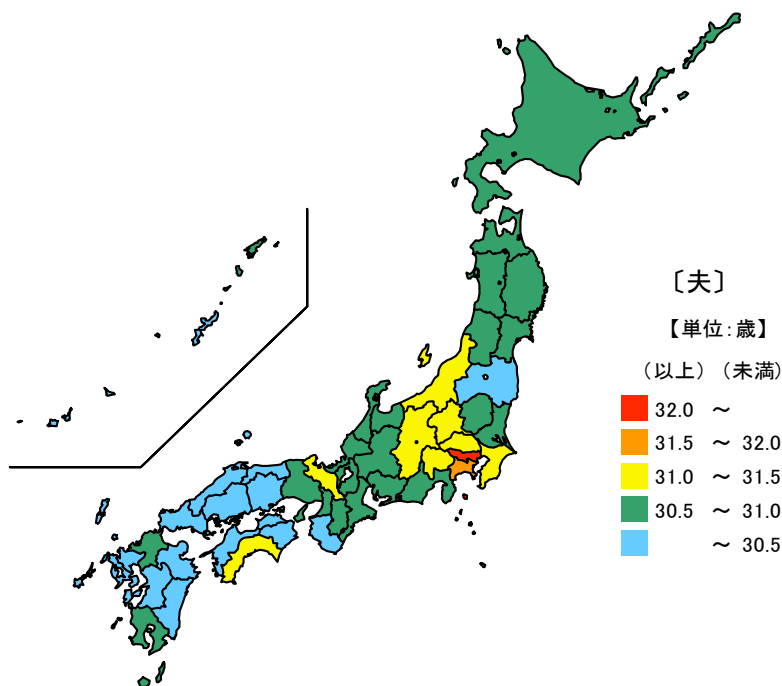

● 平均初婚年齢

令和2年

夫 単位：歳

都道府県	値	順位
全 国	31.0	
東 京 都	32.1	1
神 奈 川 県	31.7	2
埼 玉 県	31.4	3
山 梨 県	31.4	3
千 葉 県	31.3	5
三 重 県	30.6	23
和 歌 山 県	30.1	43
岡 山 県	30.1	43
愛 媛 県	30.1	43
山 口 県	30.0	46
沖 縄 県	30.0	46

妻 単位：歳

都道府県	値	順位
全 国	29.4	
東 京 都	30.4	1
神 奈 川 県	29.9	2
京 都 府	29.7	3
宮 城 県	29.6	4
埼 玉 県	29.6	4
千 葉 県	29.6	4
高 知 県	29.6	4
三 重 県	29.0	32
福 島 県	28.8	42
和 歌 山 県	28.8	42
愛 媛 県	28.8	42
鳥 取 県	28.7	45
岡 山 県	28.7	45
山 口 県	28.7	45

令和2年の三重県の初婚の夫及び妻の平均婚姻年齢は、夫が30.6歳、妻が29.0歳で、年齢の高い方からの全国順位は夫が23位、妻が32位となっています。

【資料出所】

厚生労働省「人口動態統計」

【備考】

結婚式をあげたときまたは同居を始めたときのうち早いほうの年齢による。