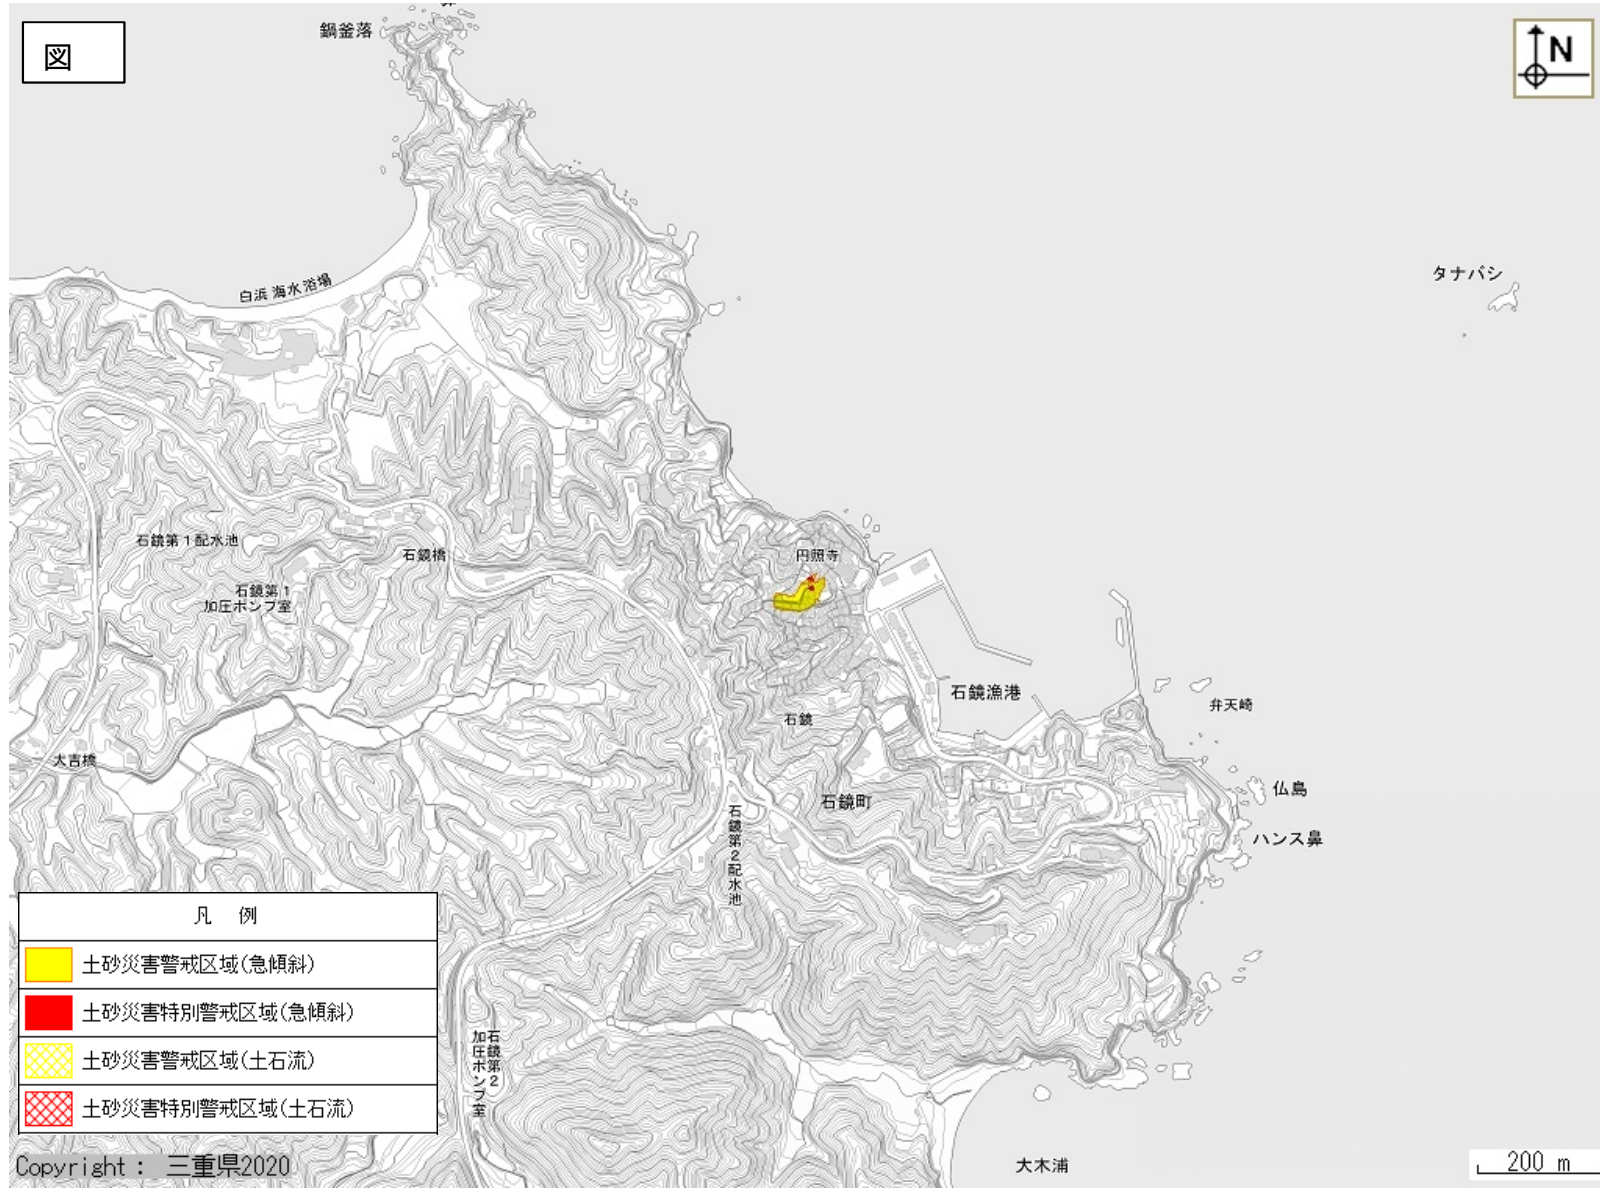

地図(メッシュ番号:06PGB)が存在しません。  
M-GISホームページからダウンロードしてください

地図(メッシュ番号:06PGD)が存在しません。  
M-GISホームページからダウンロードしてください

地図(メッシュ番号:06QGB)が存在しません。  
M-GISホームページからダウンロードしてください

5000 m

Copyright : 三重県2020

三重県以外のため地図がありません。

三重県以外のため地図がありません。

凡 例	
	土砂災害警戒区域(急傾斜)
	土砂災害特別警戒区域(急傾斜)
	土砂災害警戒区域(土石流)
	土砂災害特別警戒区域(土石流)

1000 m

凡 例	
	土砂災害警戒区域(急傾斜)
	土砂災害特別警戒区域(急傾斜)
	土砂災害警戒区域(土石流)
	土砂災害特別警戒区域(土石流)

Copyright : 三重県2020

大木浦

200 m