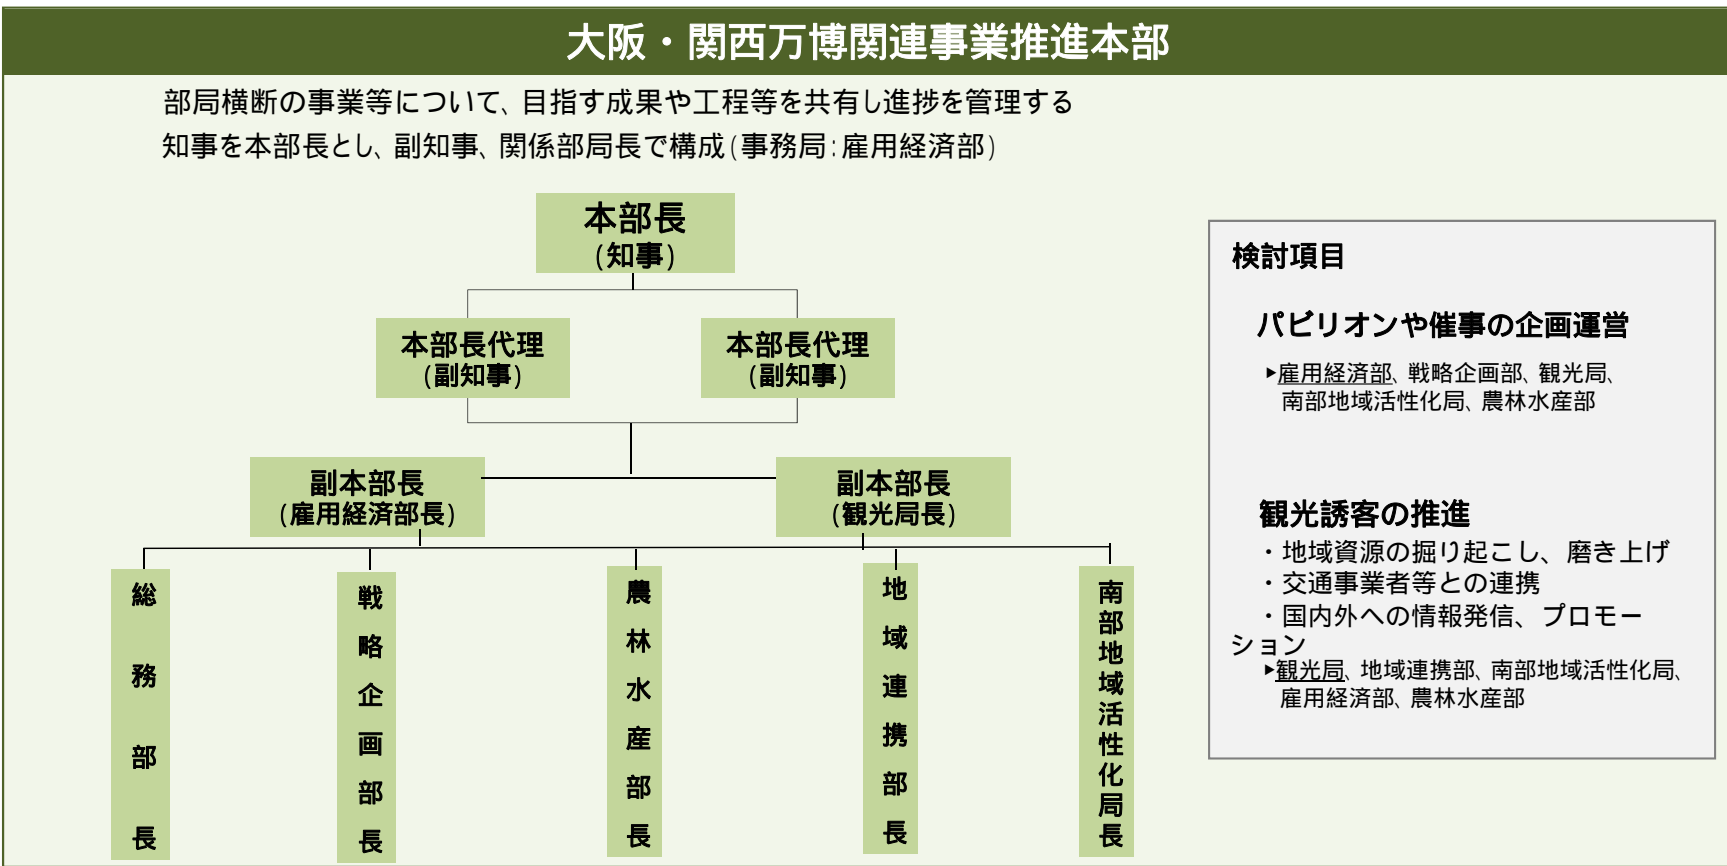

万博開催の機会をとらえて三重の魅力が強力に発信し、観光誘客等へつなげるため、知事をトップとした、副知事や各部局長から成る推進本部を設置し、部局を越えた情報共有や事業の連携を図る

3