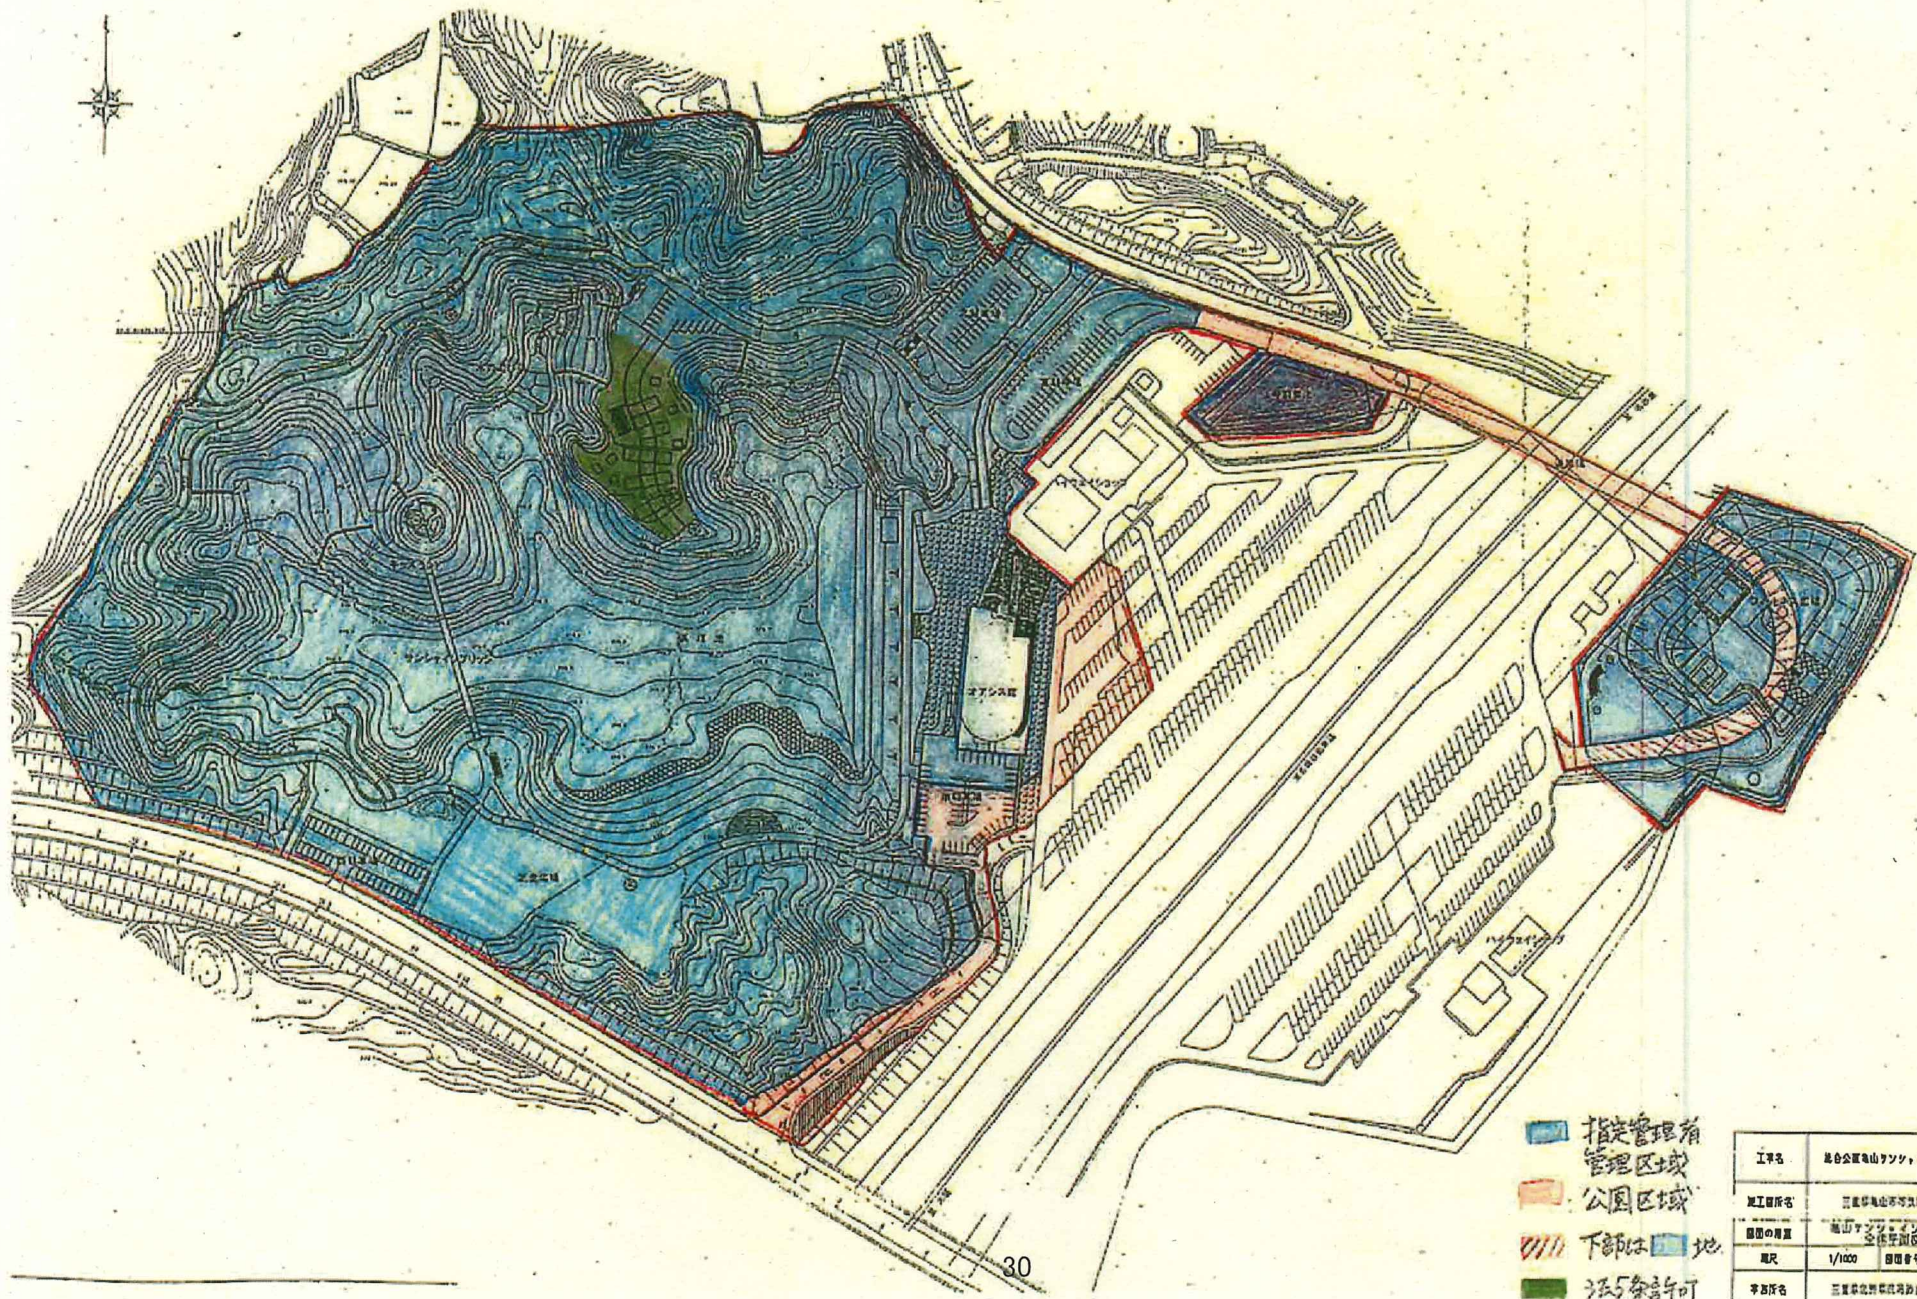

亀山サンシャインパーク 全体平面図

- 指定管理者
管理区域
- 公園区域
- 下部は地
- 沼5条許可

工事名	株式会社亀山サンシャインパーク
施工場所名	千葉県亀山町新田
建設の種別	亀山サンシャインパーク 全体平面図
縮尺	1/1000 建設者
事務所名	千葉県建設局建設課