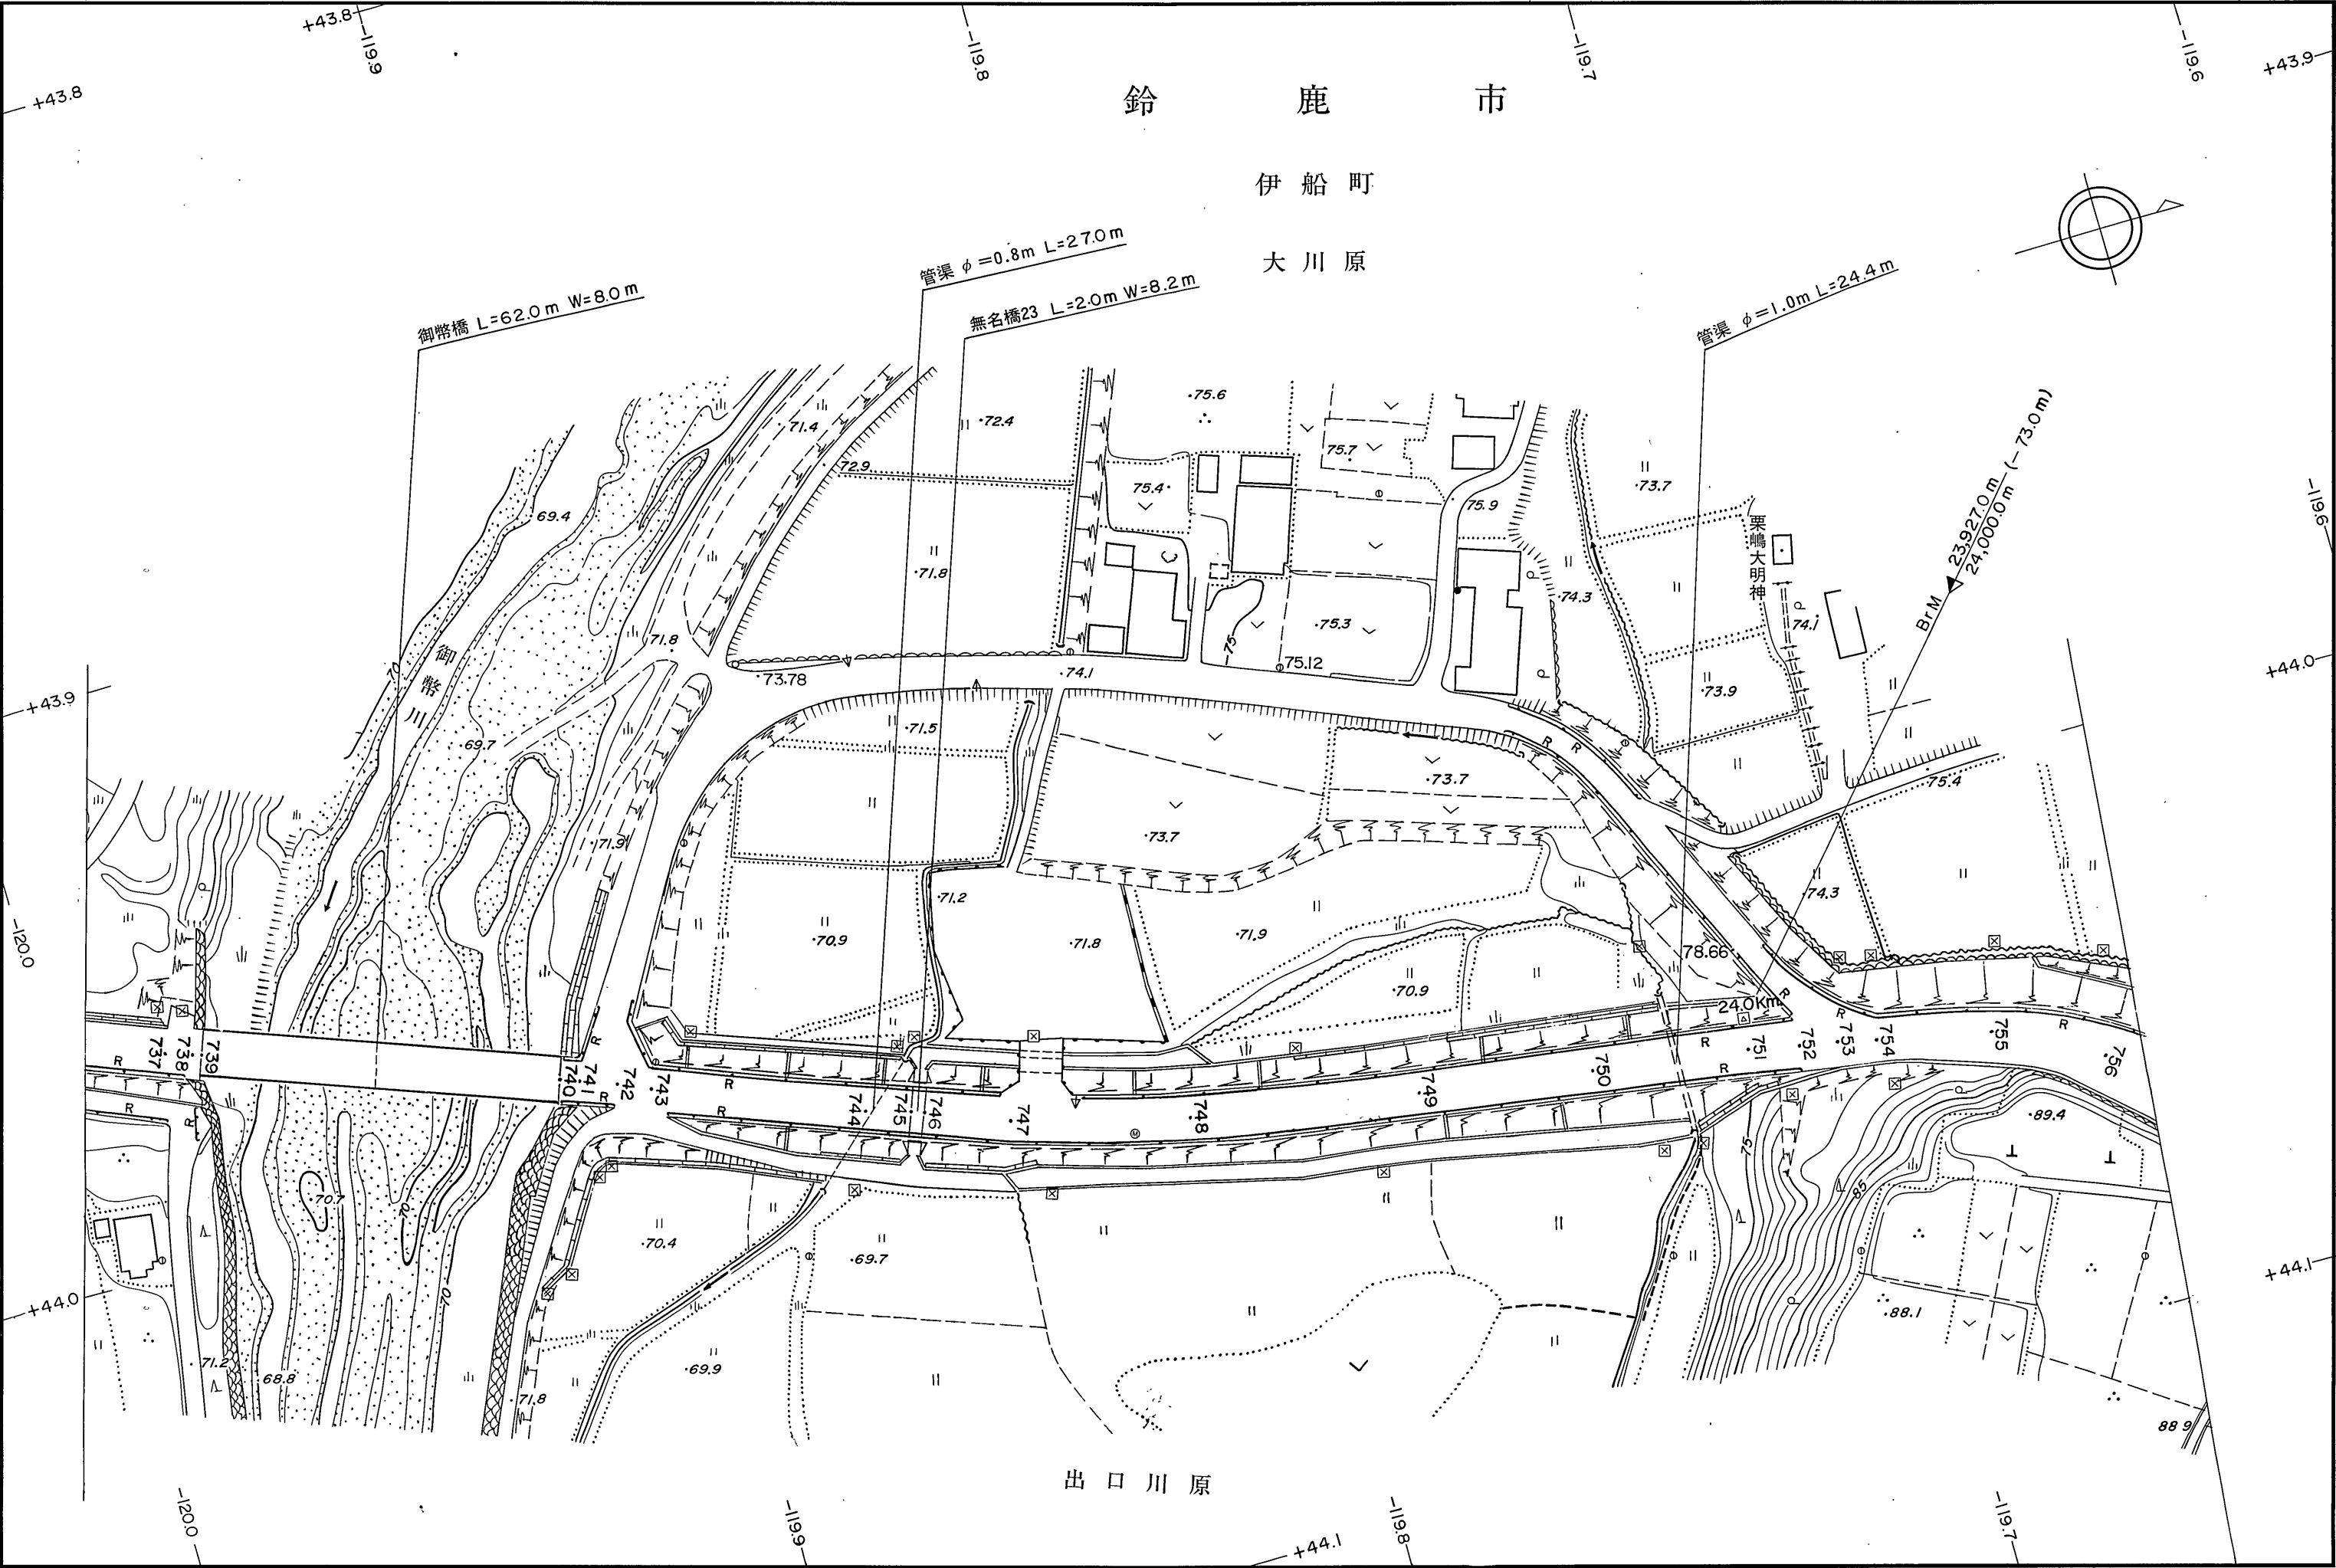

鈴鹿市

伊船町

大川原

出口川原

1:1,000