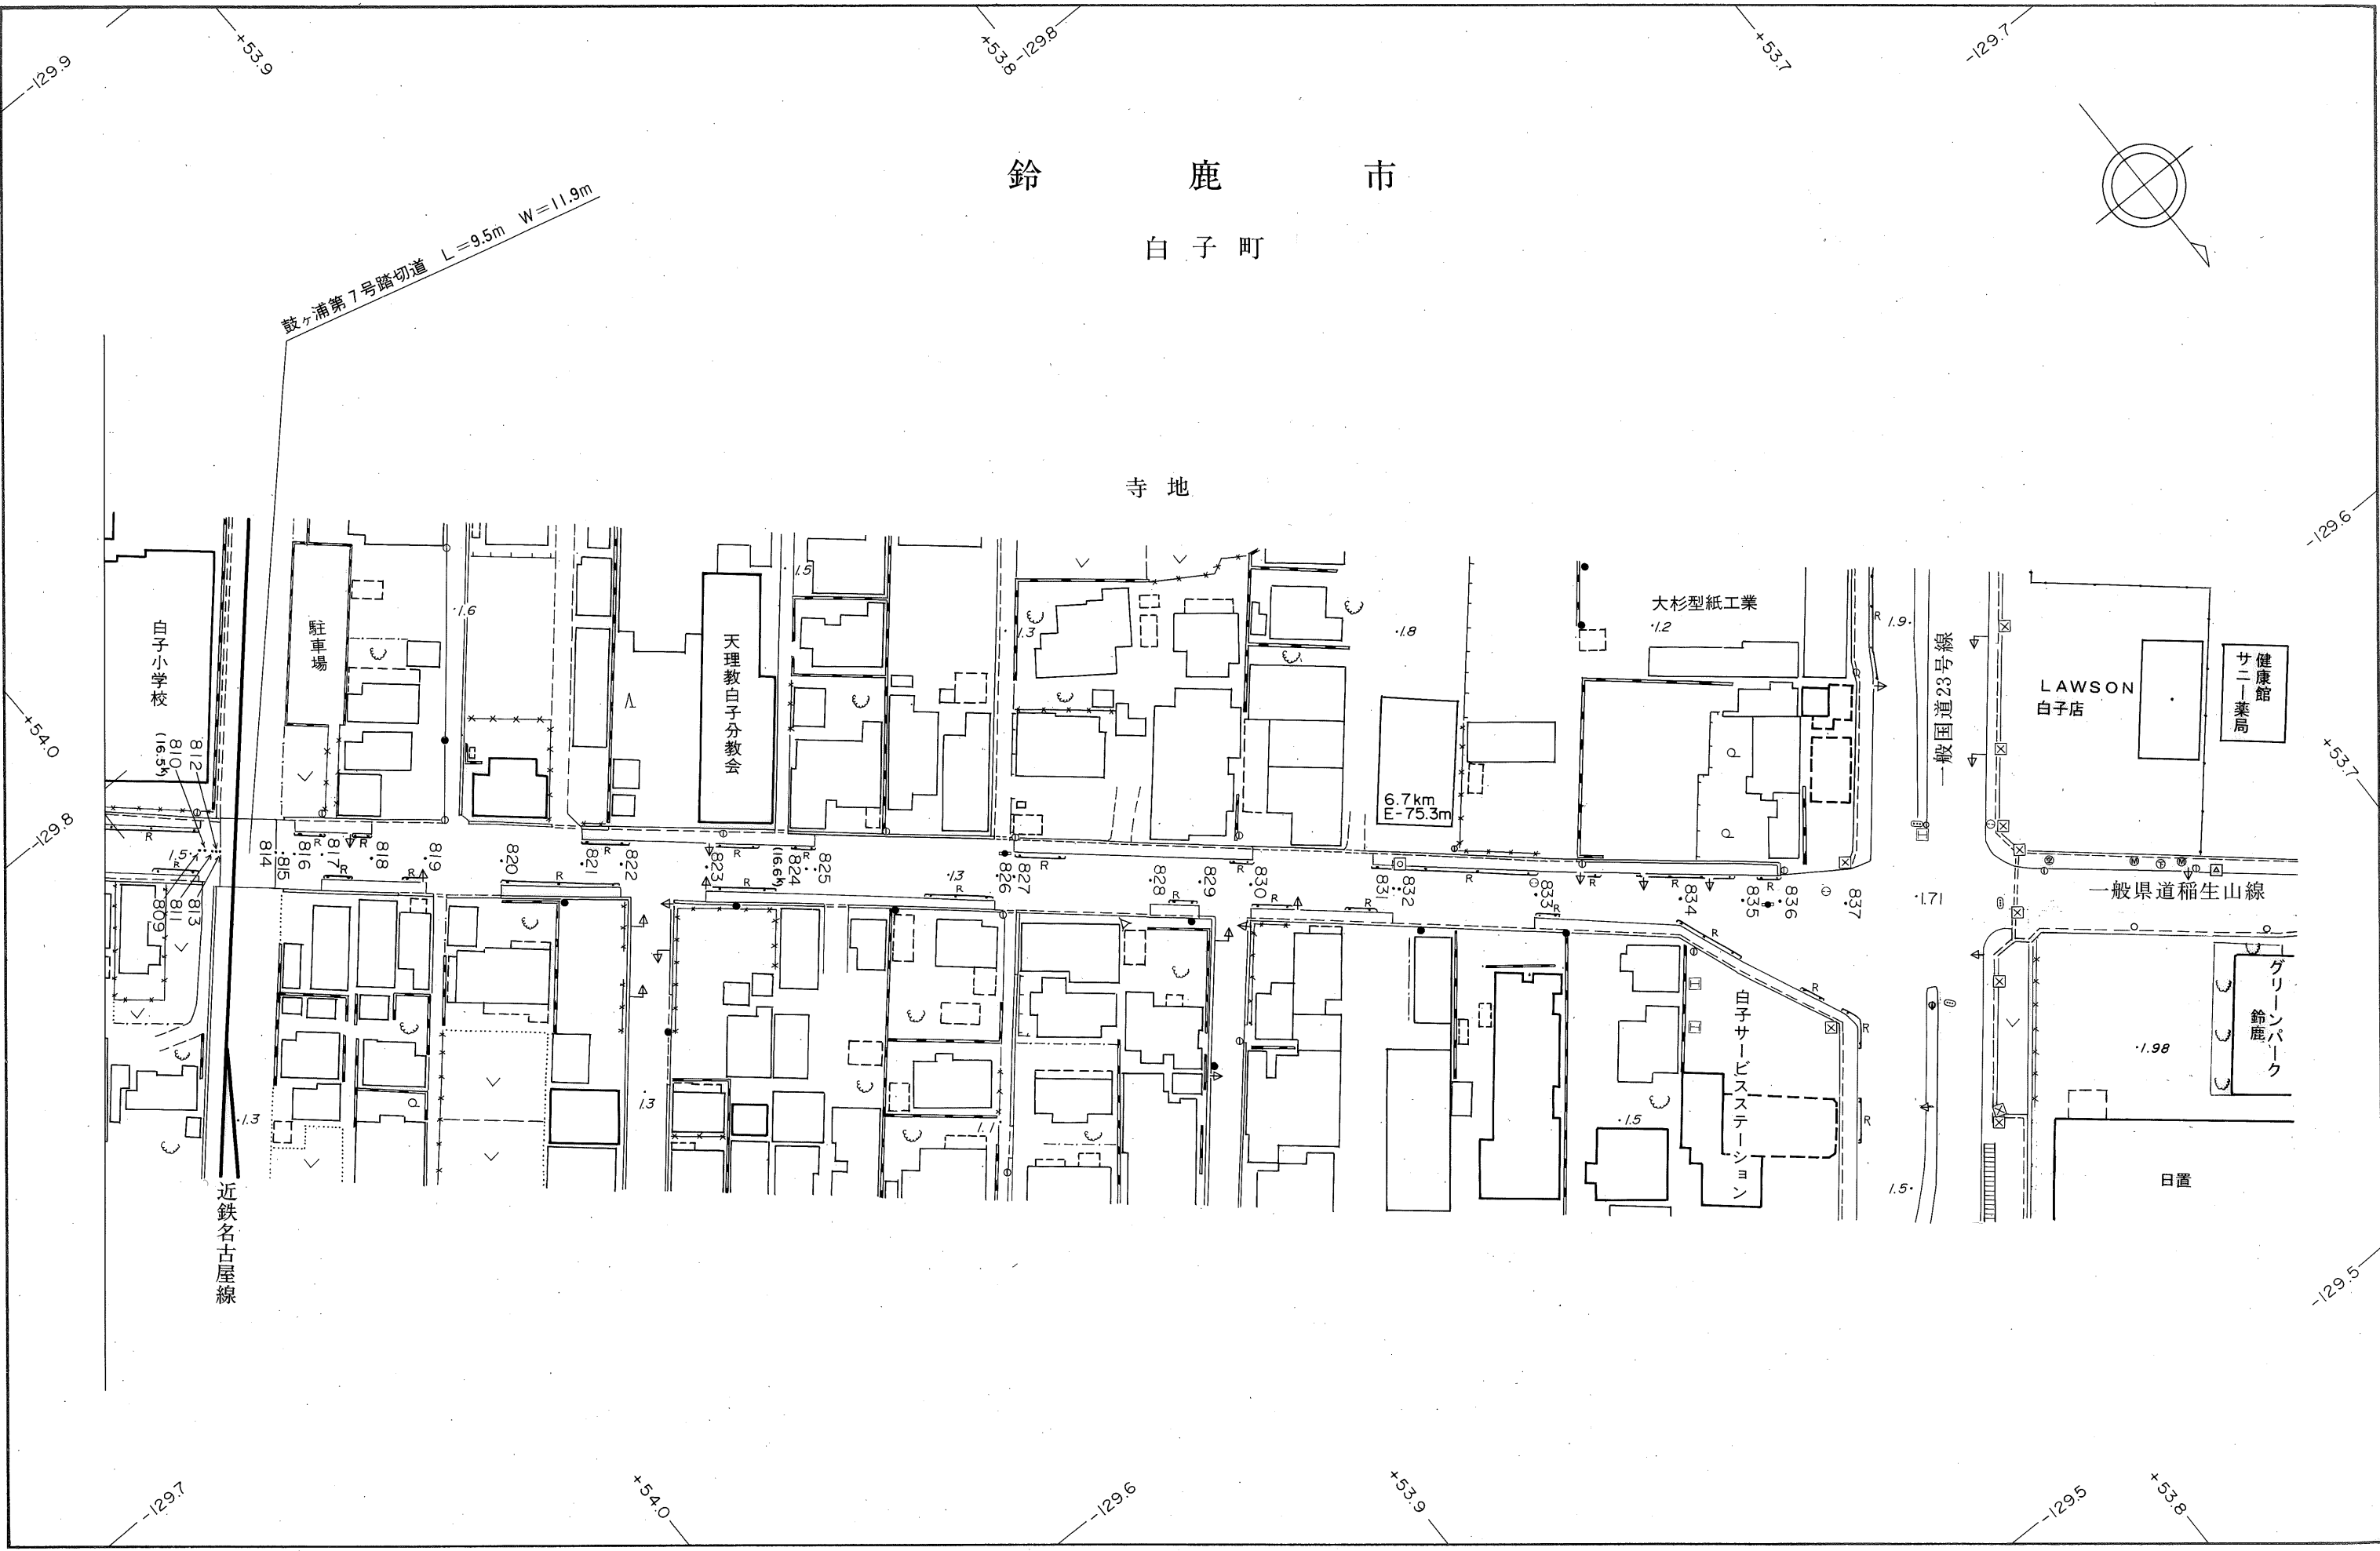

鈴 鹿 市

白子町

鼓ヶ浦第7号踏切道 L=9.5m W=11.9m

寺地

大杉型紙工業

LAWSON
白子店

健康館
サニ薬局

一般県道稲生山線

白子サービスステーション

日置

白子小学校

駐車場

天理教白子分教会

近鉄名古屋線

1 : 1,000