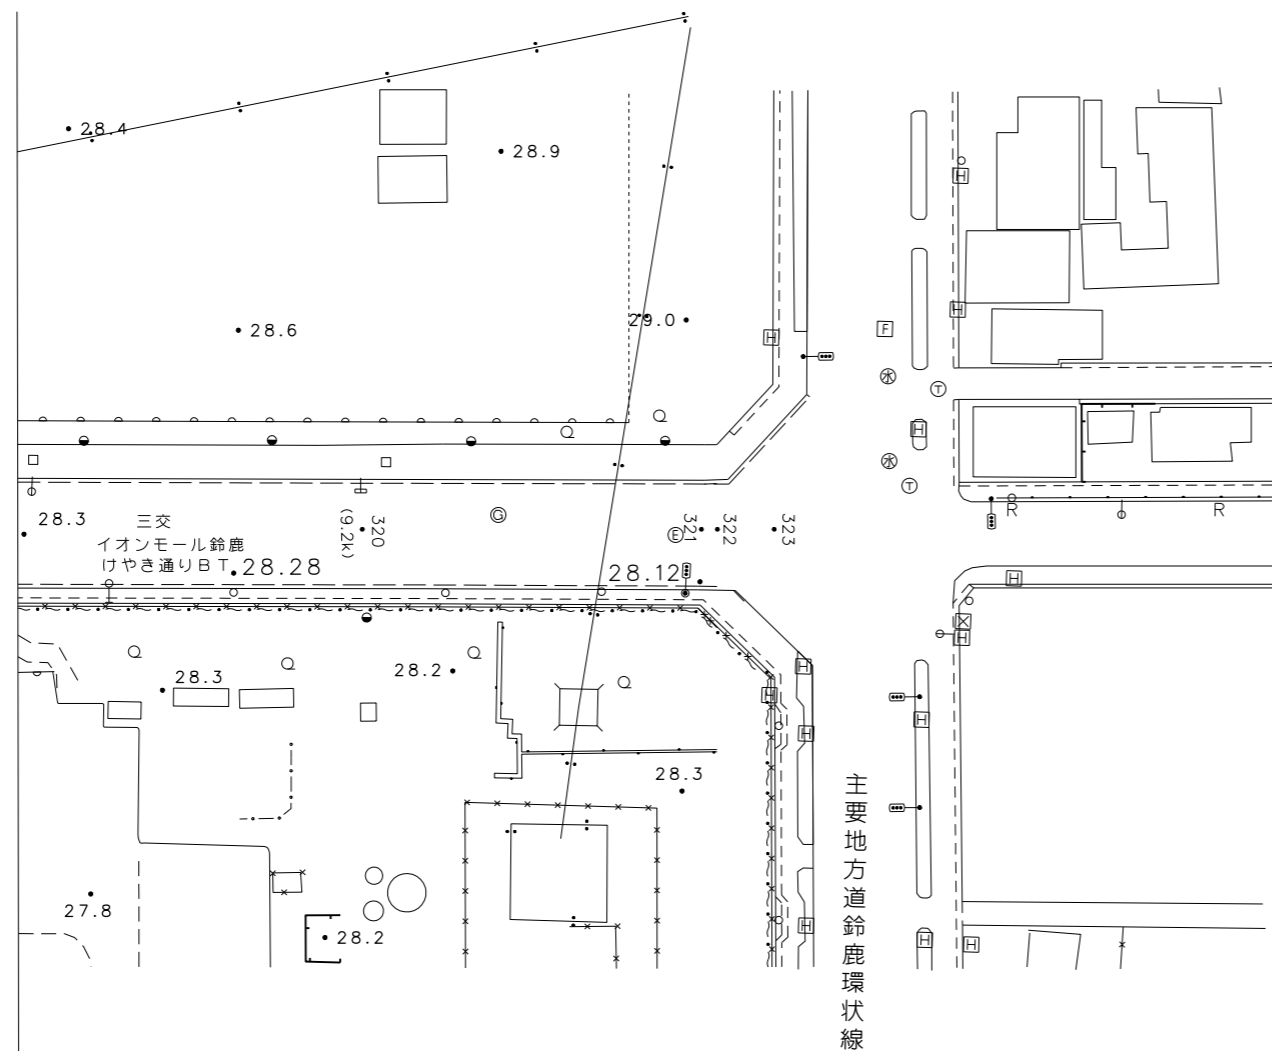

鈴 鹿 市

庄野羽山四丁目

+48.6  
+48.7  
+48.8

-124.9

-124.8

-124.7

-124.6

+48.6  
+48.7  
+48.8