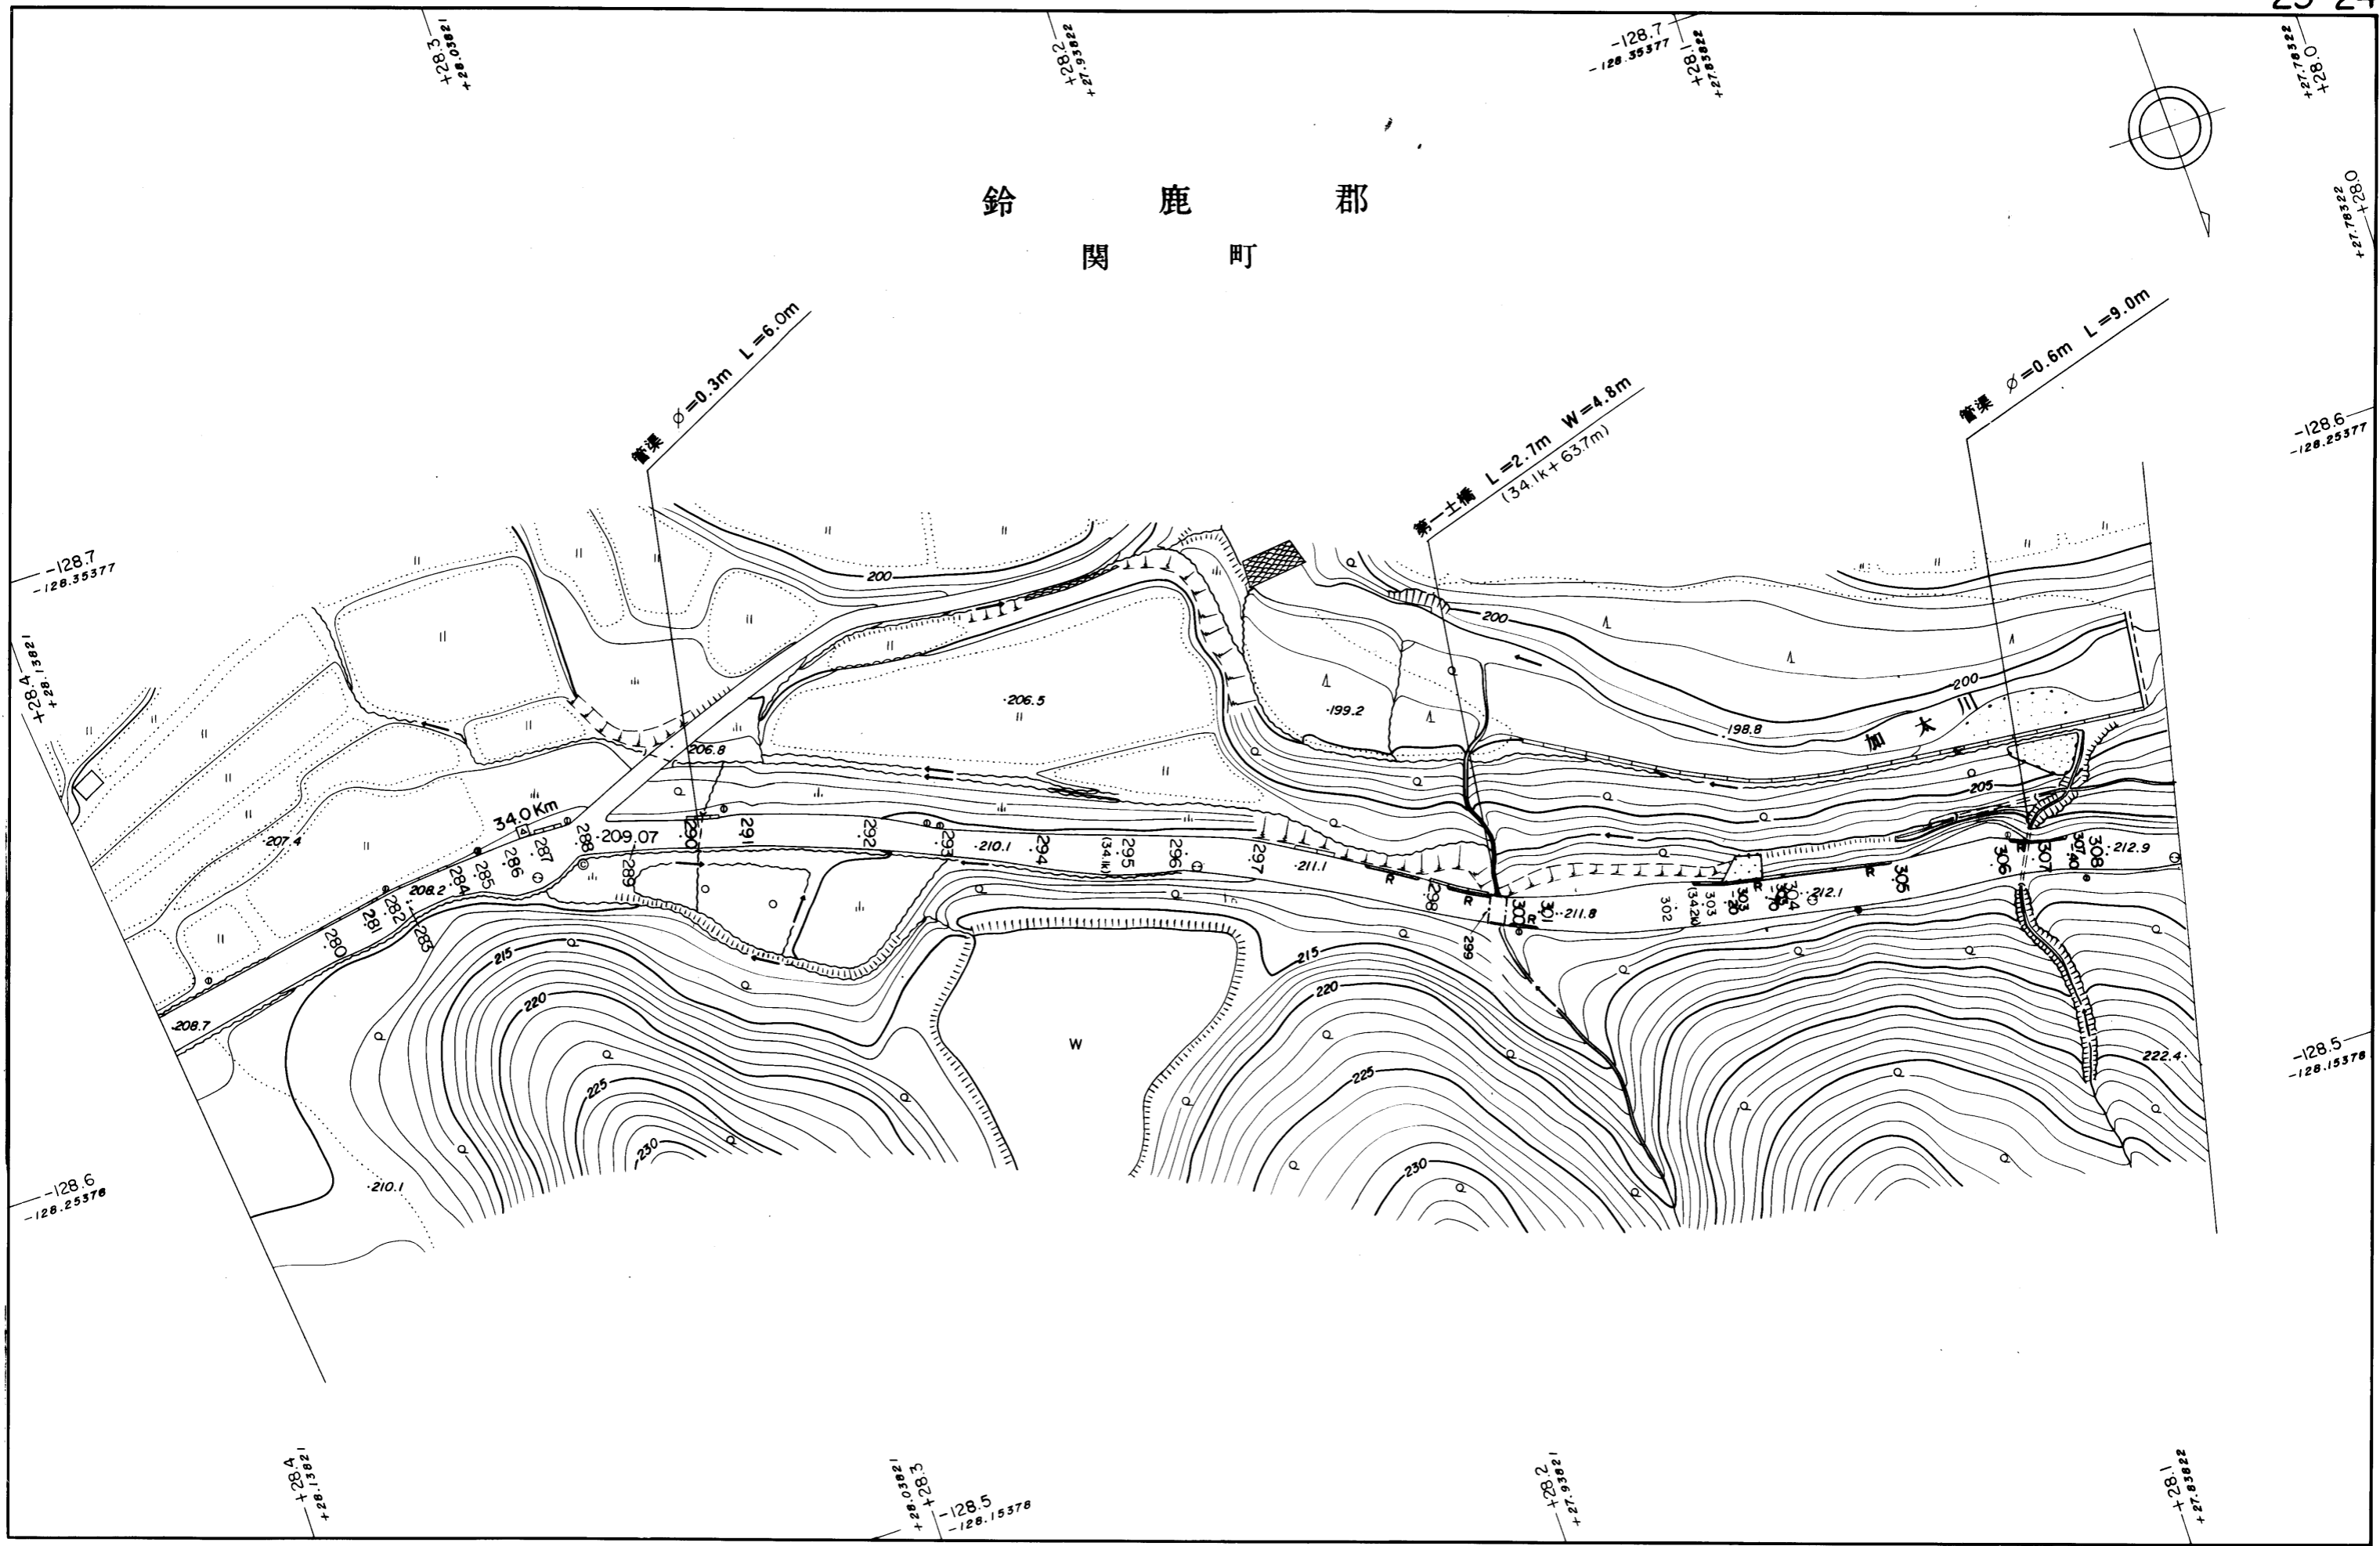

鈴鹿郡  
関町

1 : 1,000