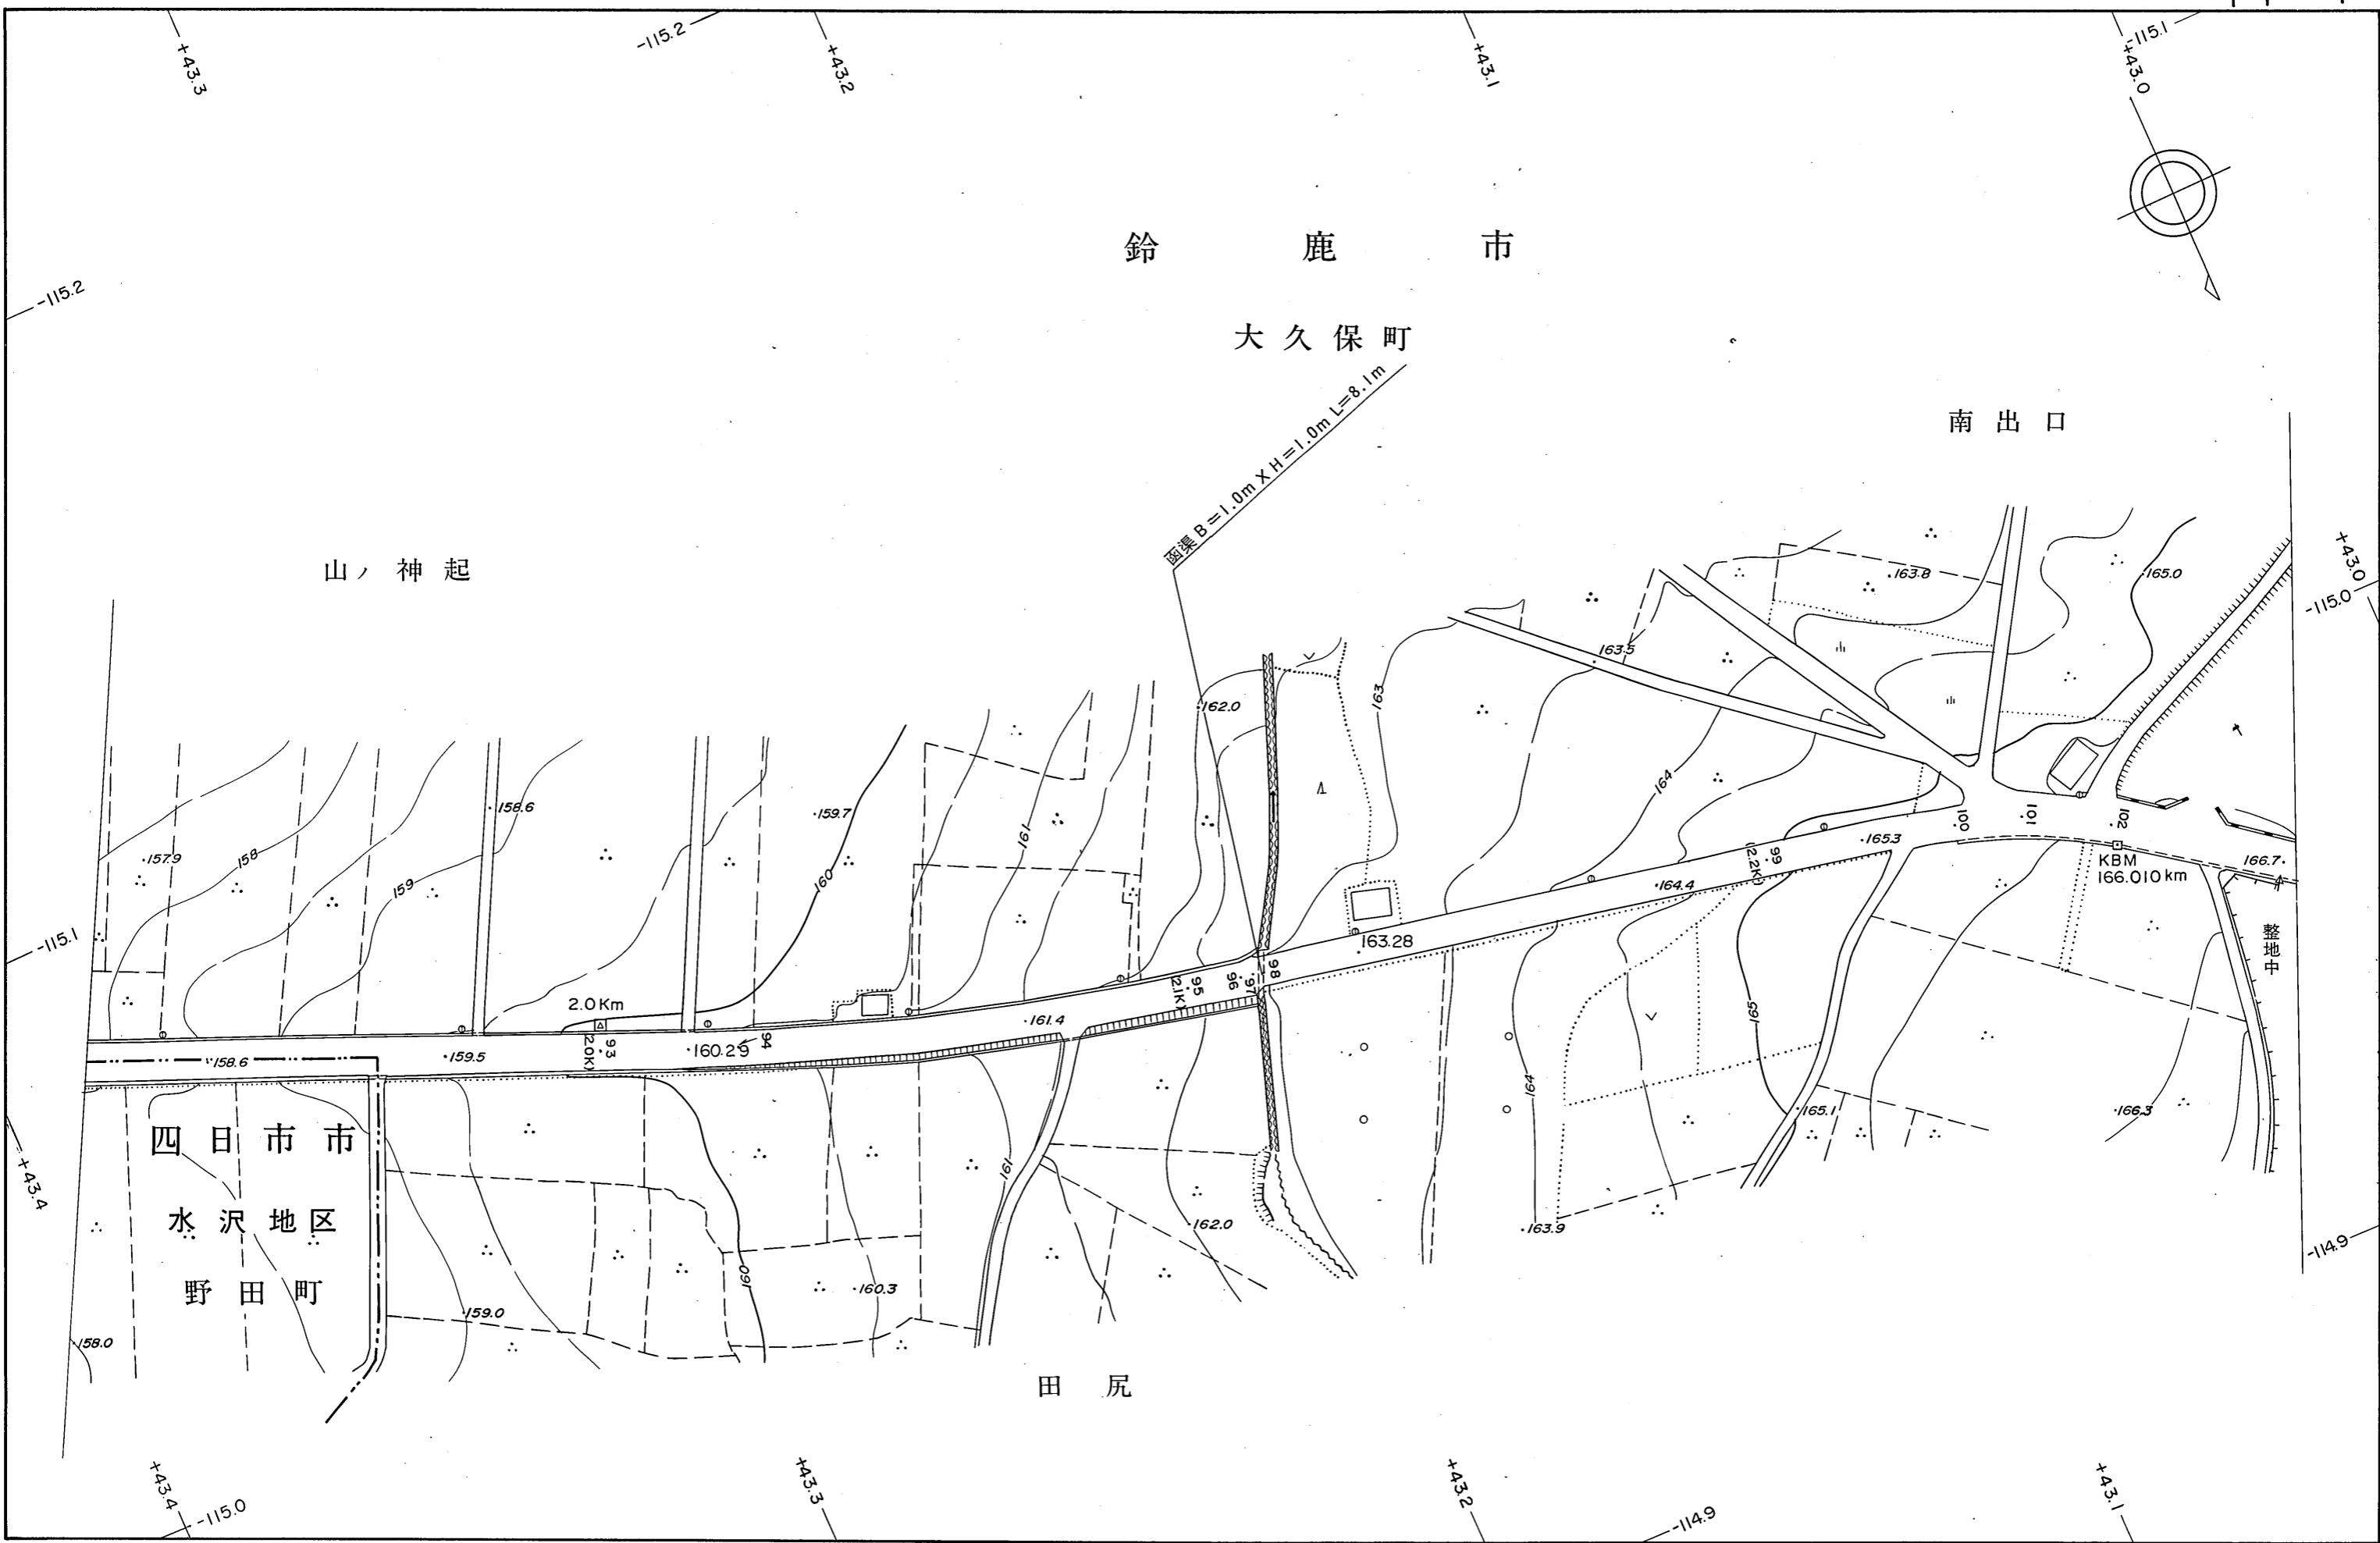

鈴鹿市

大久保町

南出口

山ノ神起

図案 B=1.0m X H=1.0m L=8.1m

四日市市  
水沢地区  
野田町

田尻

1:1,000