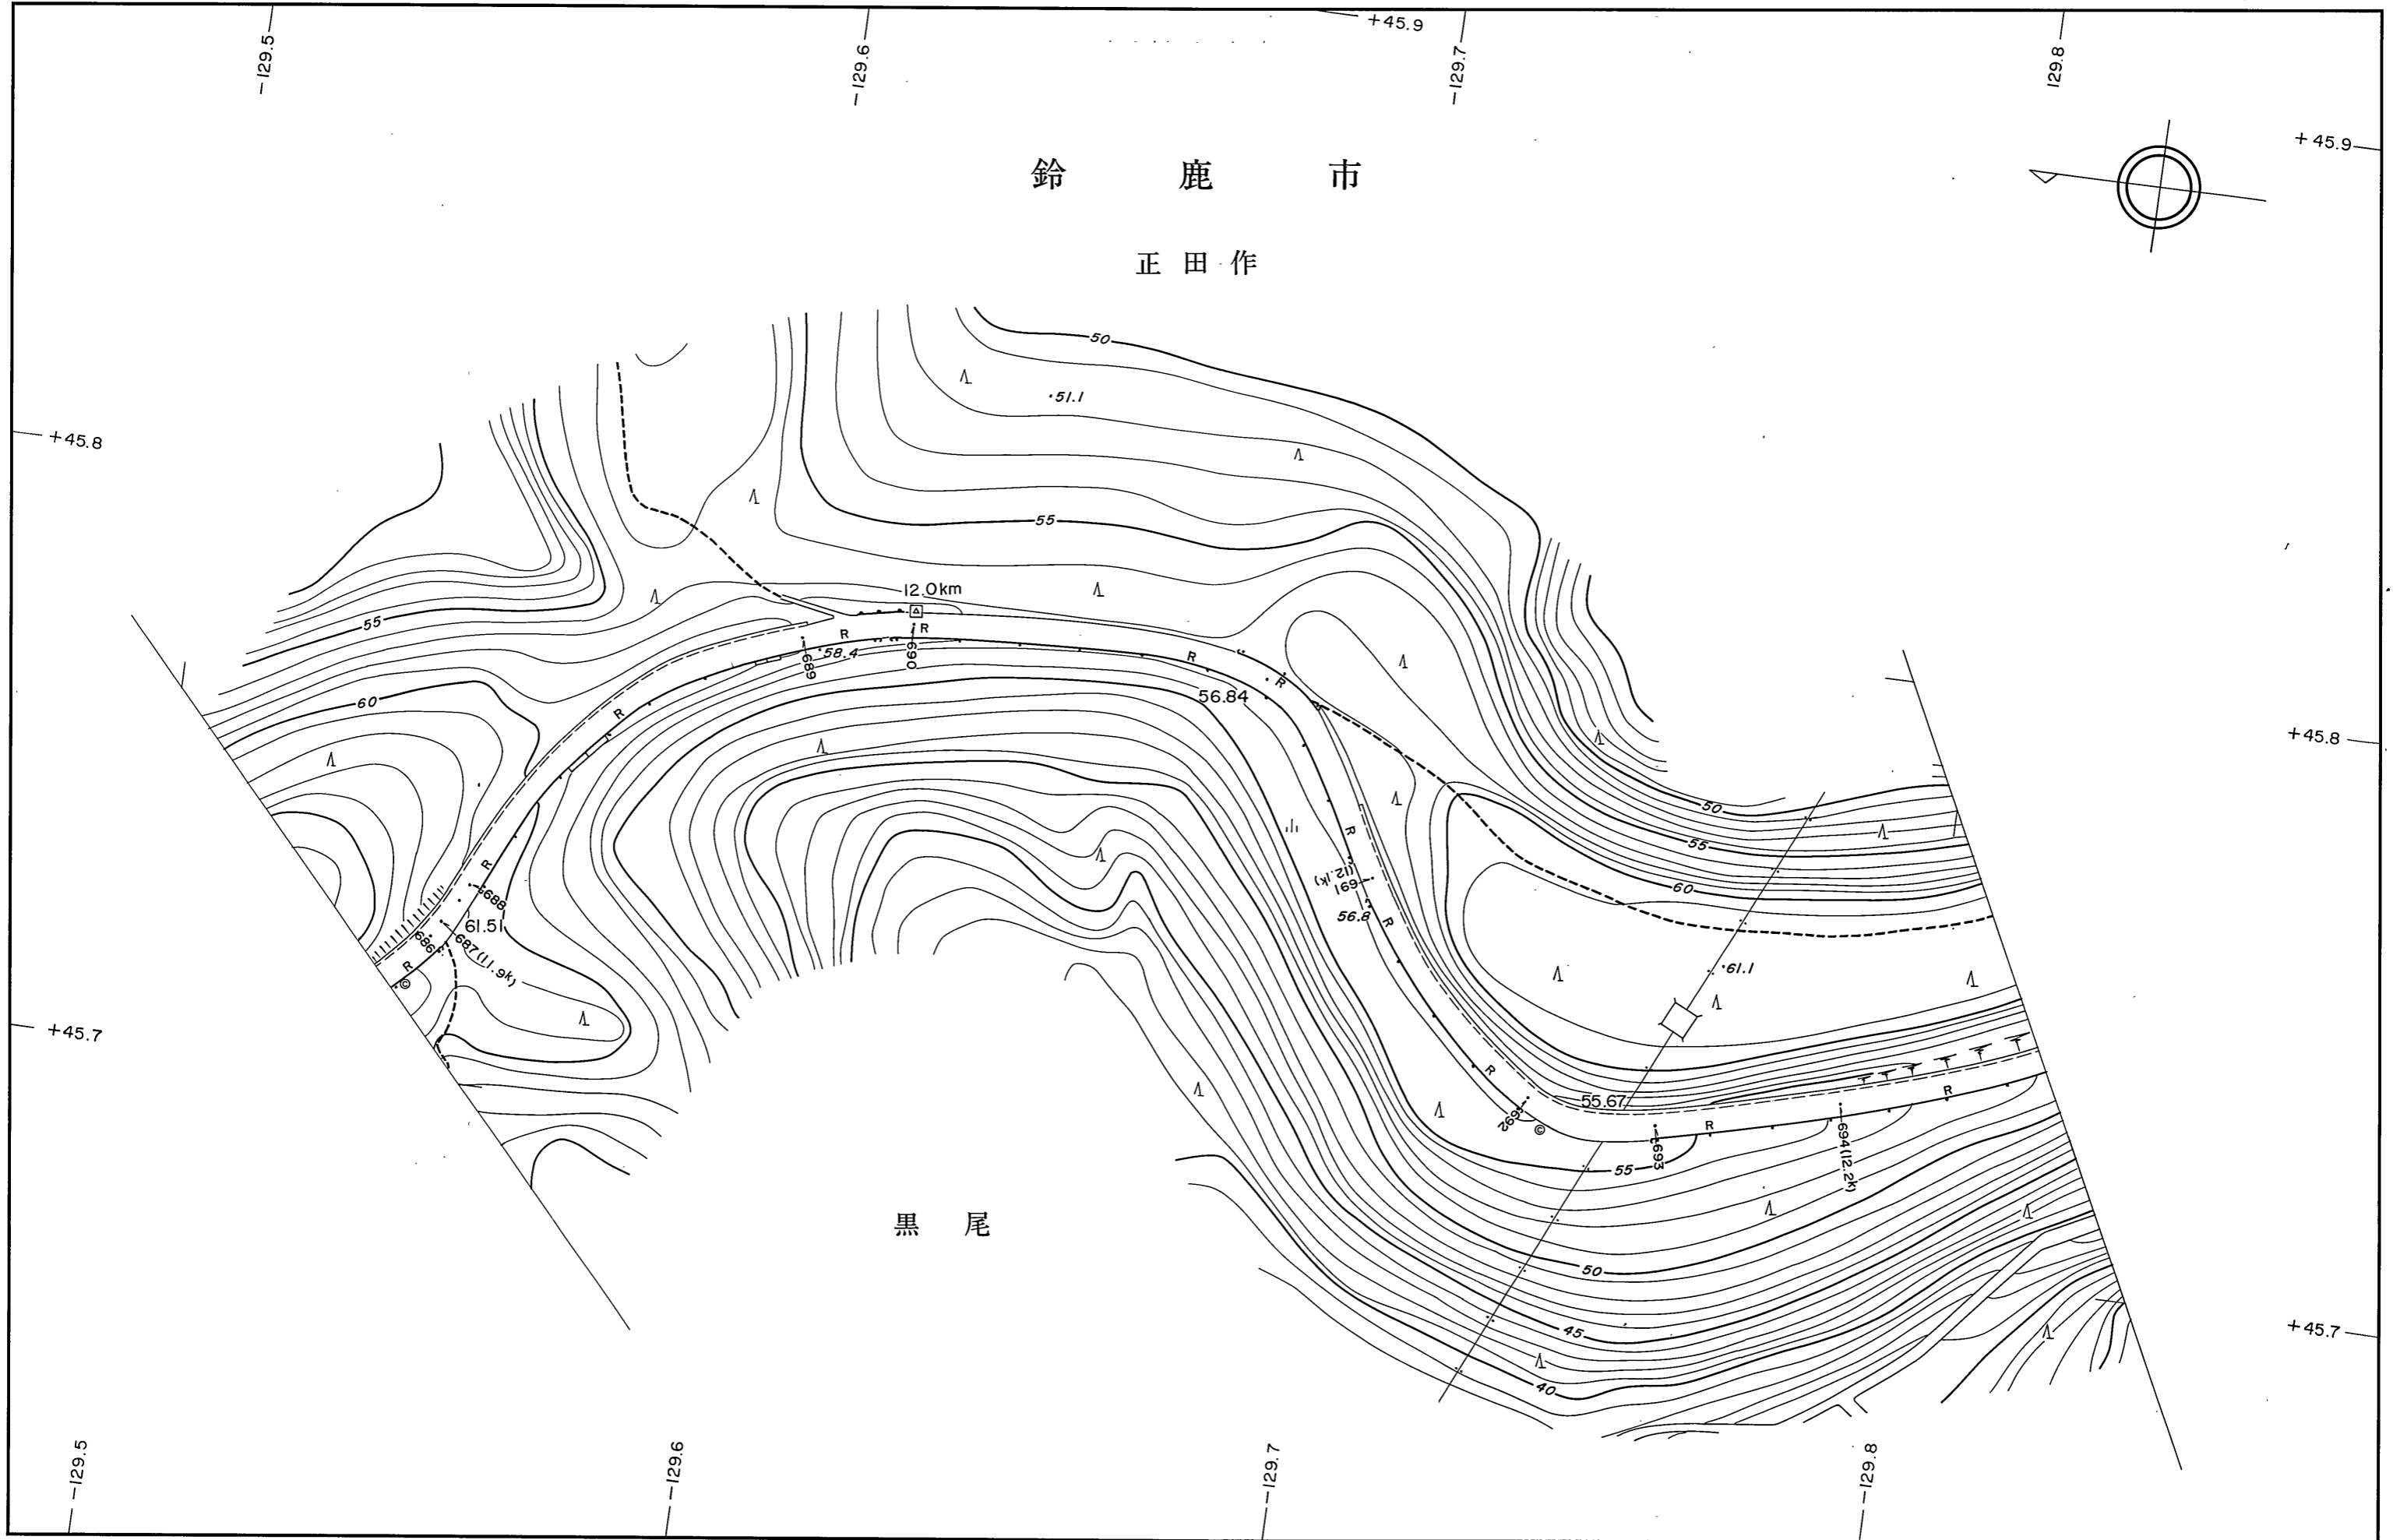

鈴鹿市

正田作

黒尾

1:1,000

(平. 6. 3. 現在) 三重県