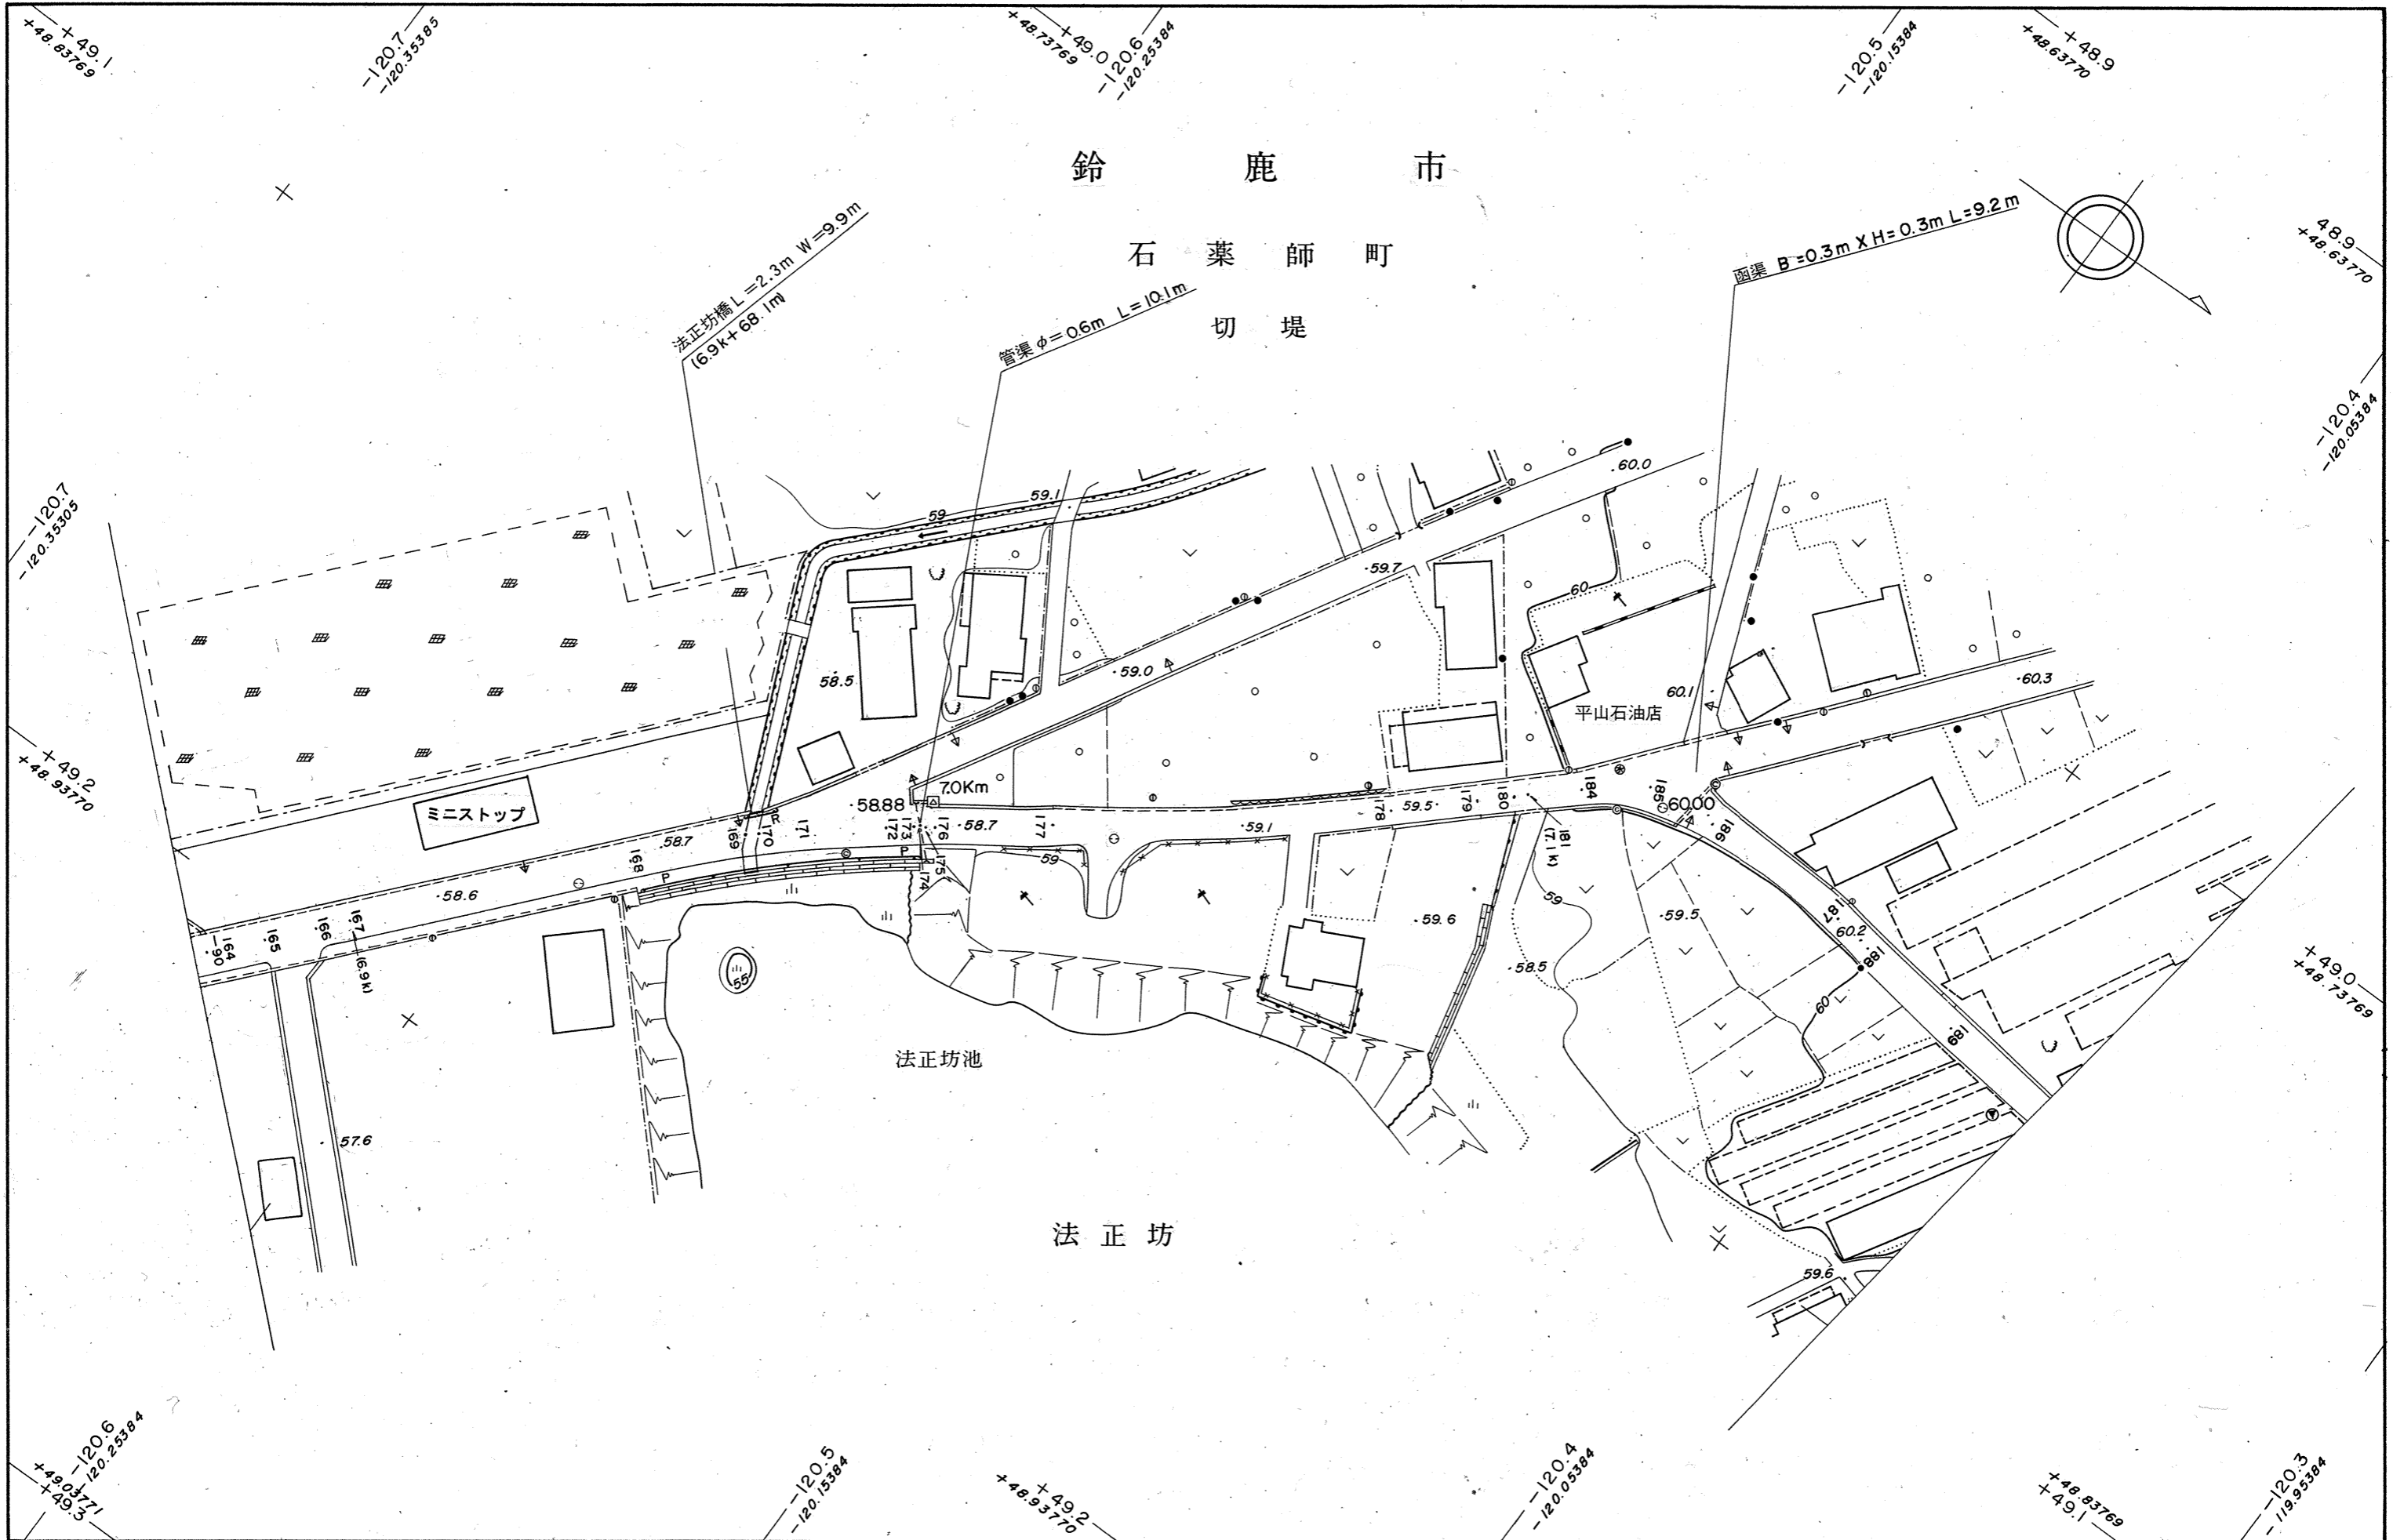

鈴 鹿 市

石 薬 師 町

切 堤

1 : 1,000