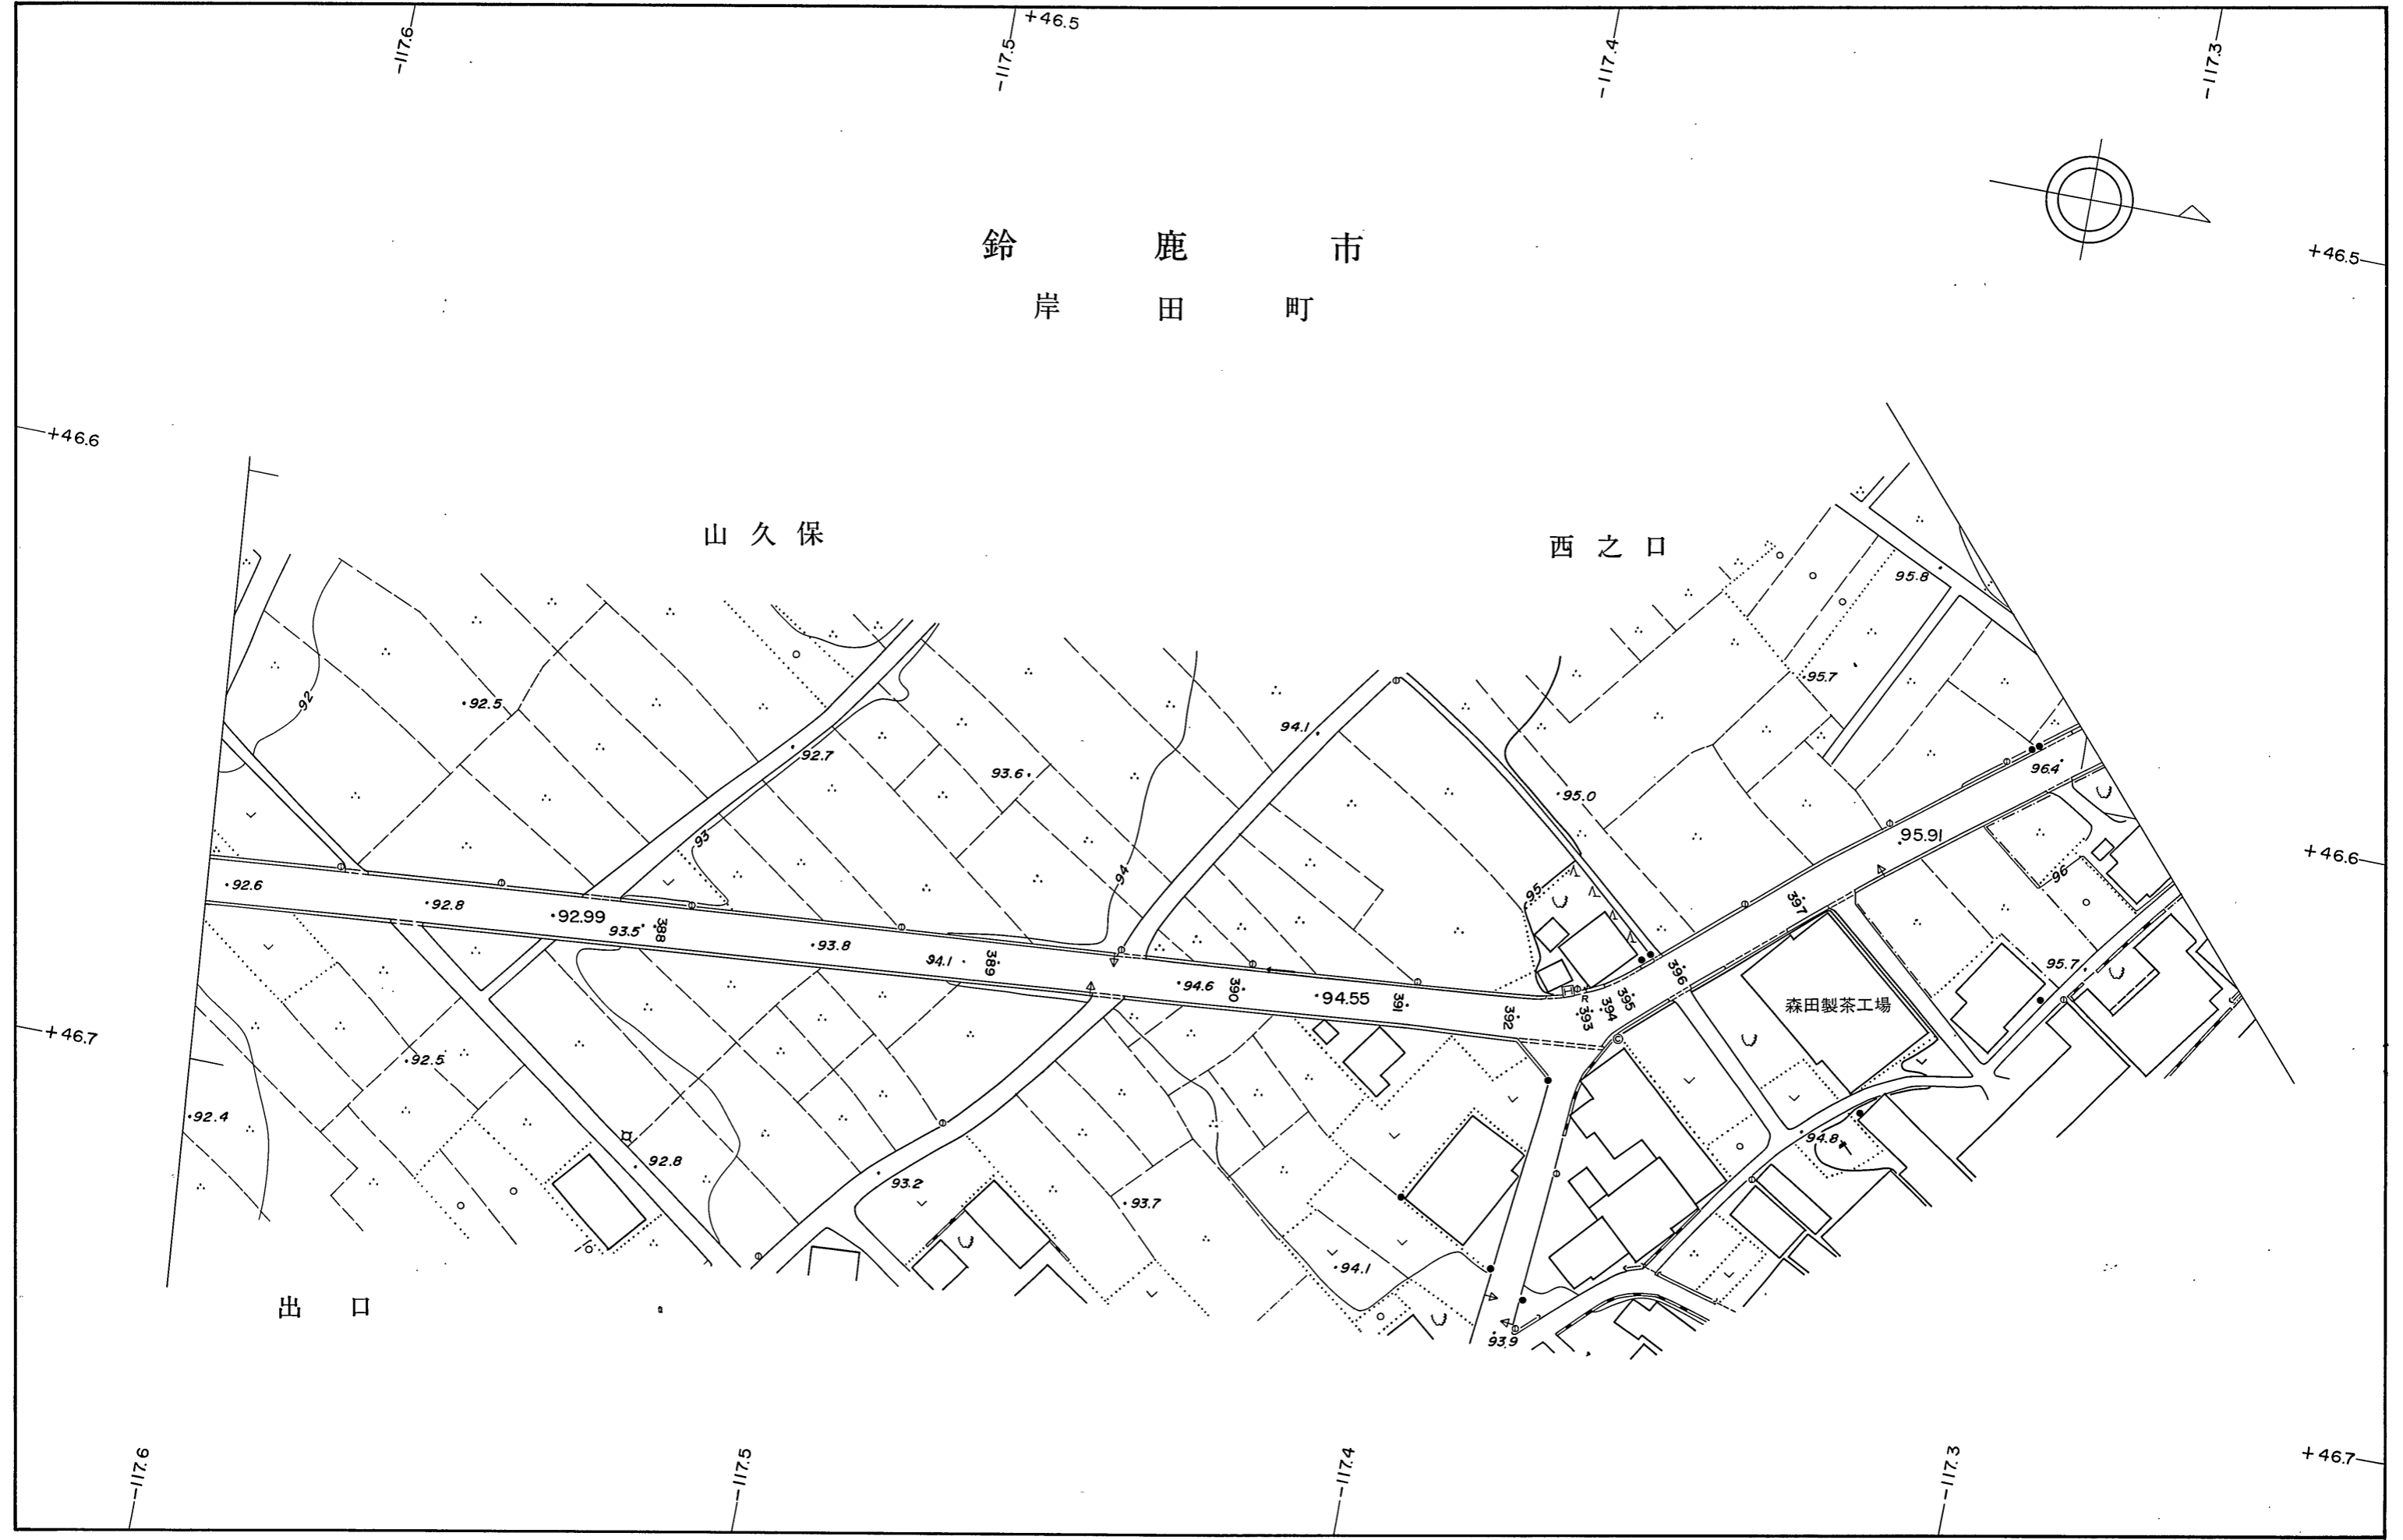

鈴鹿市  
岸田町

山久保

西之口

森田製茶工場

出口

1 : 1,000