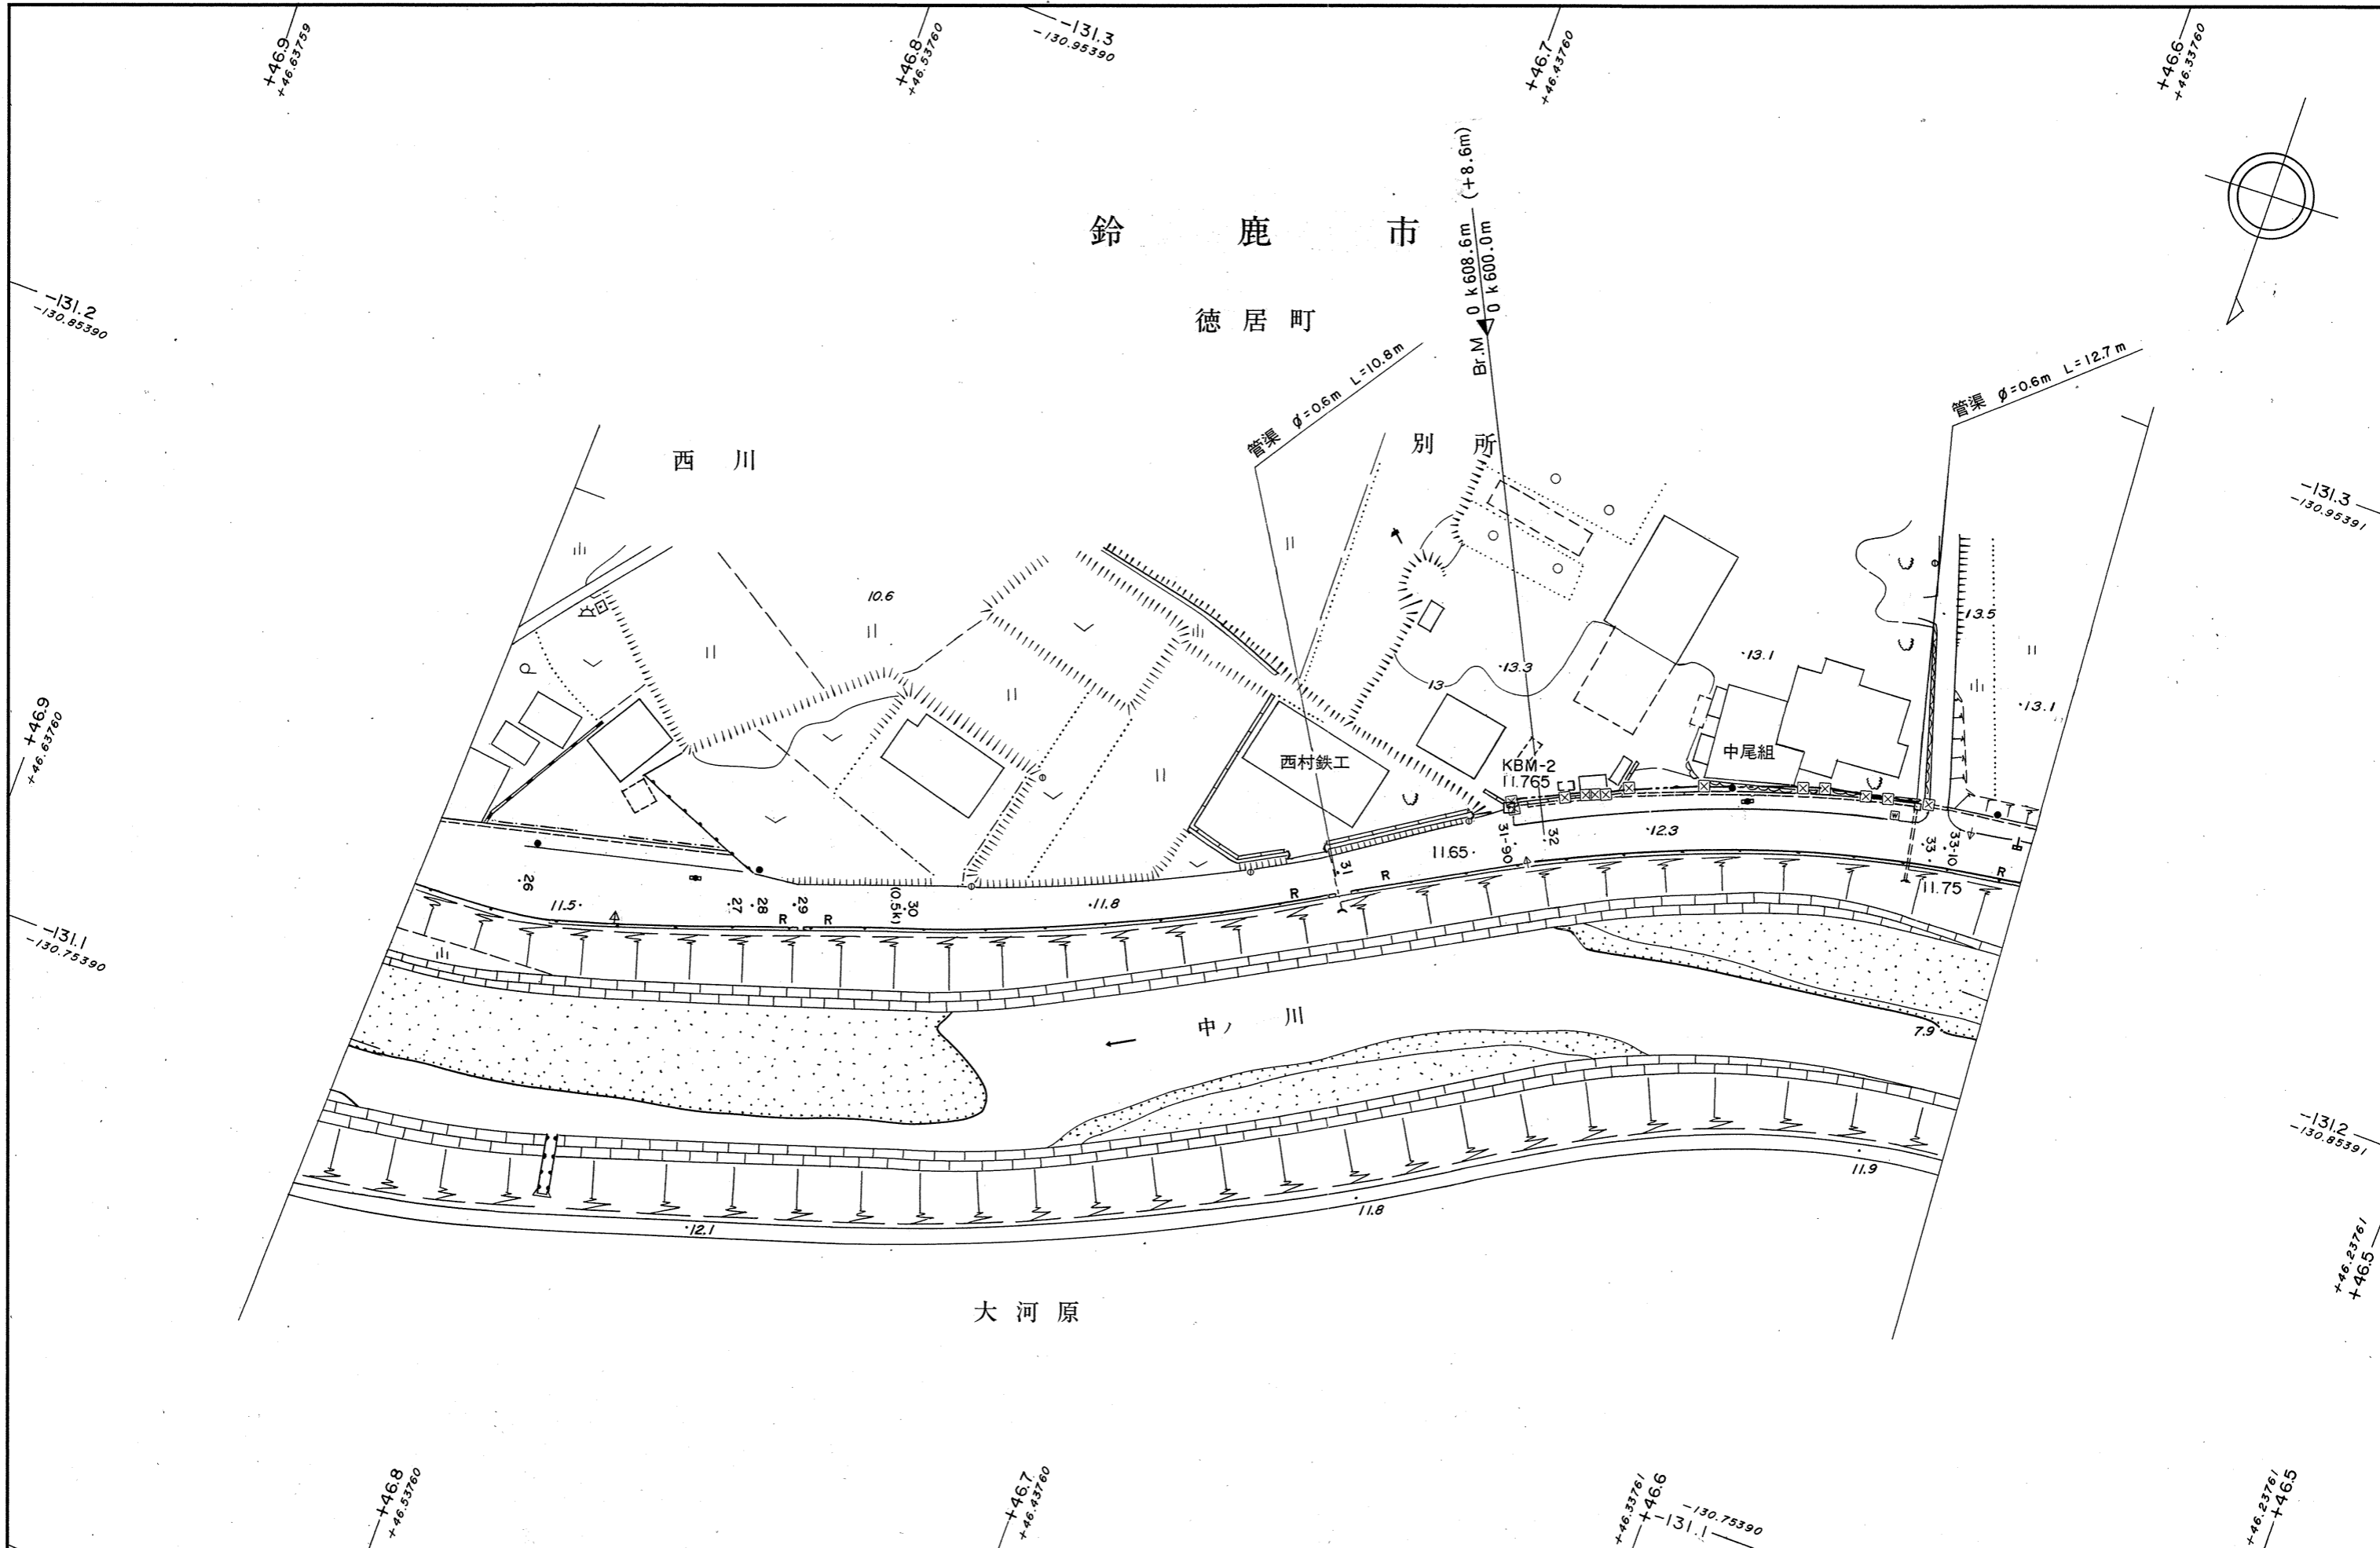

鈴鹿市

徳居町

西川

別所

西村鉄工

KBM-2

中尾組

中川

大河原

1 : 1,000

(平.17.1.現在) 三重県