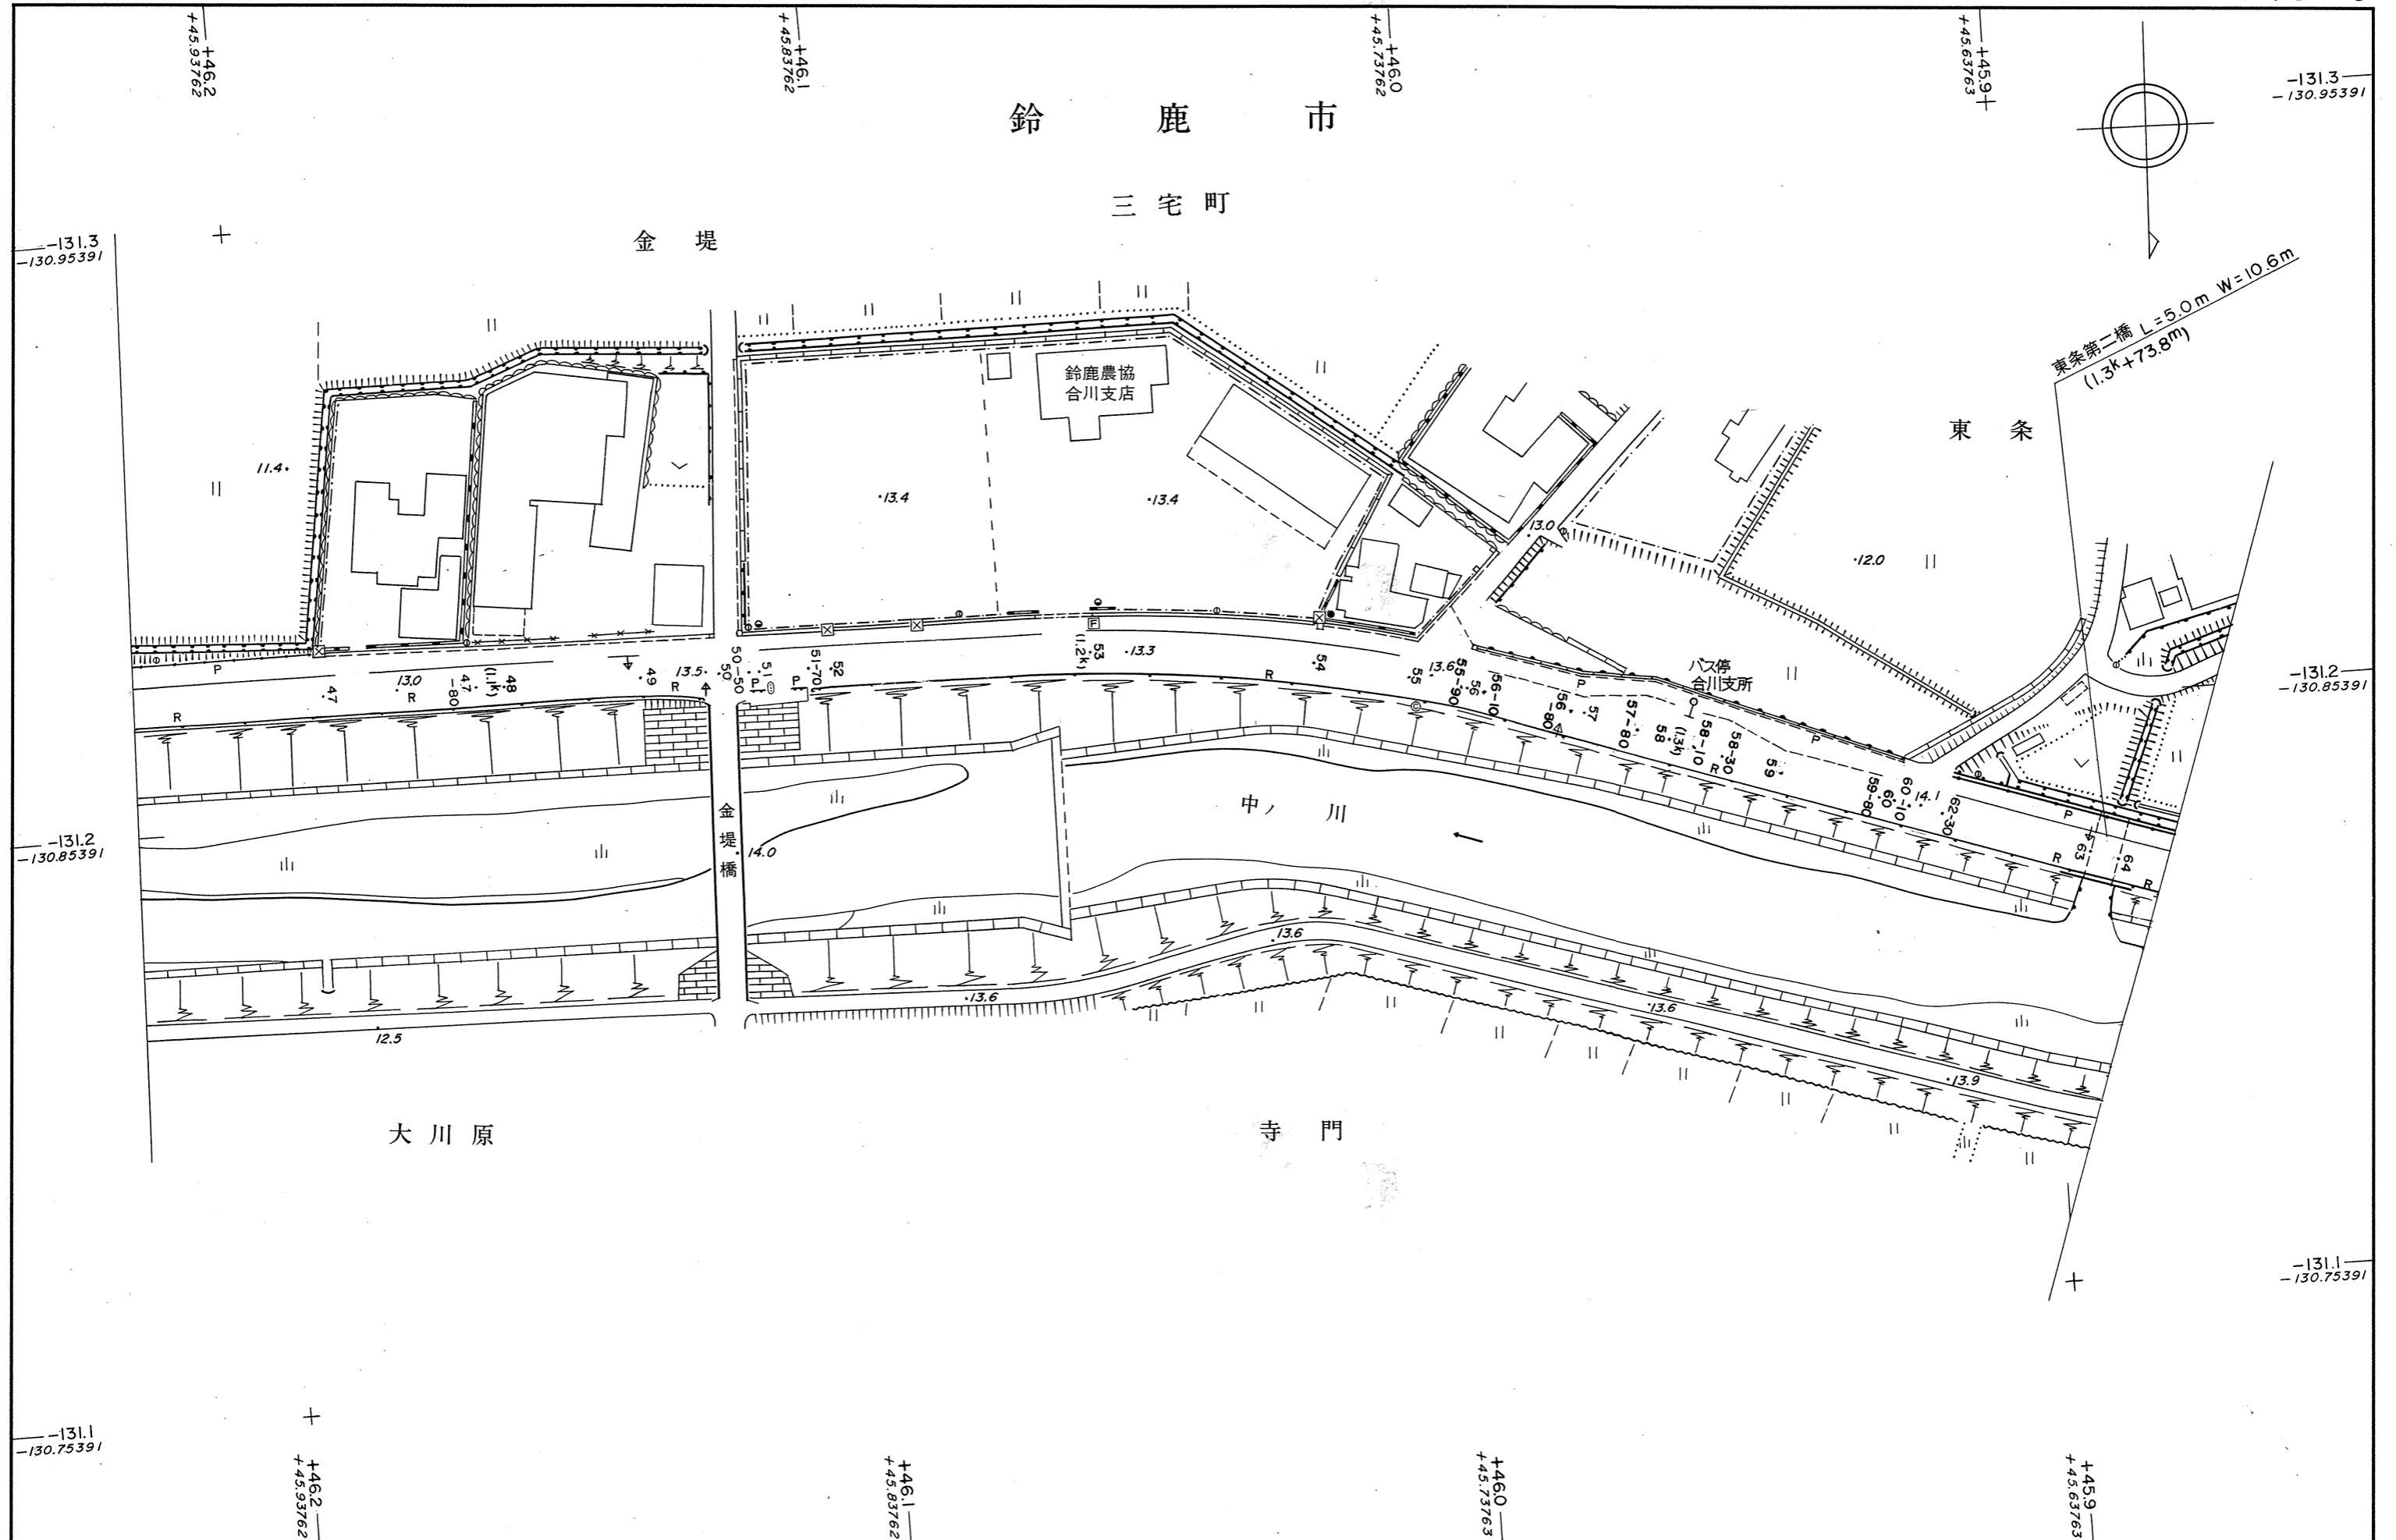

鈴鹿市

三宅町

金堤

東条

鈴鹿農協
合川支店

バス停
合川支所

中川

大川原

寺門

1:1,000

(平. 24.1 現在) 三重県