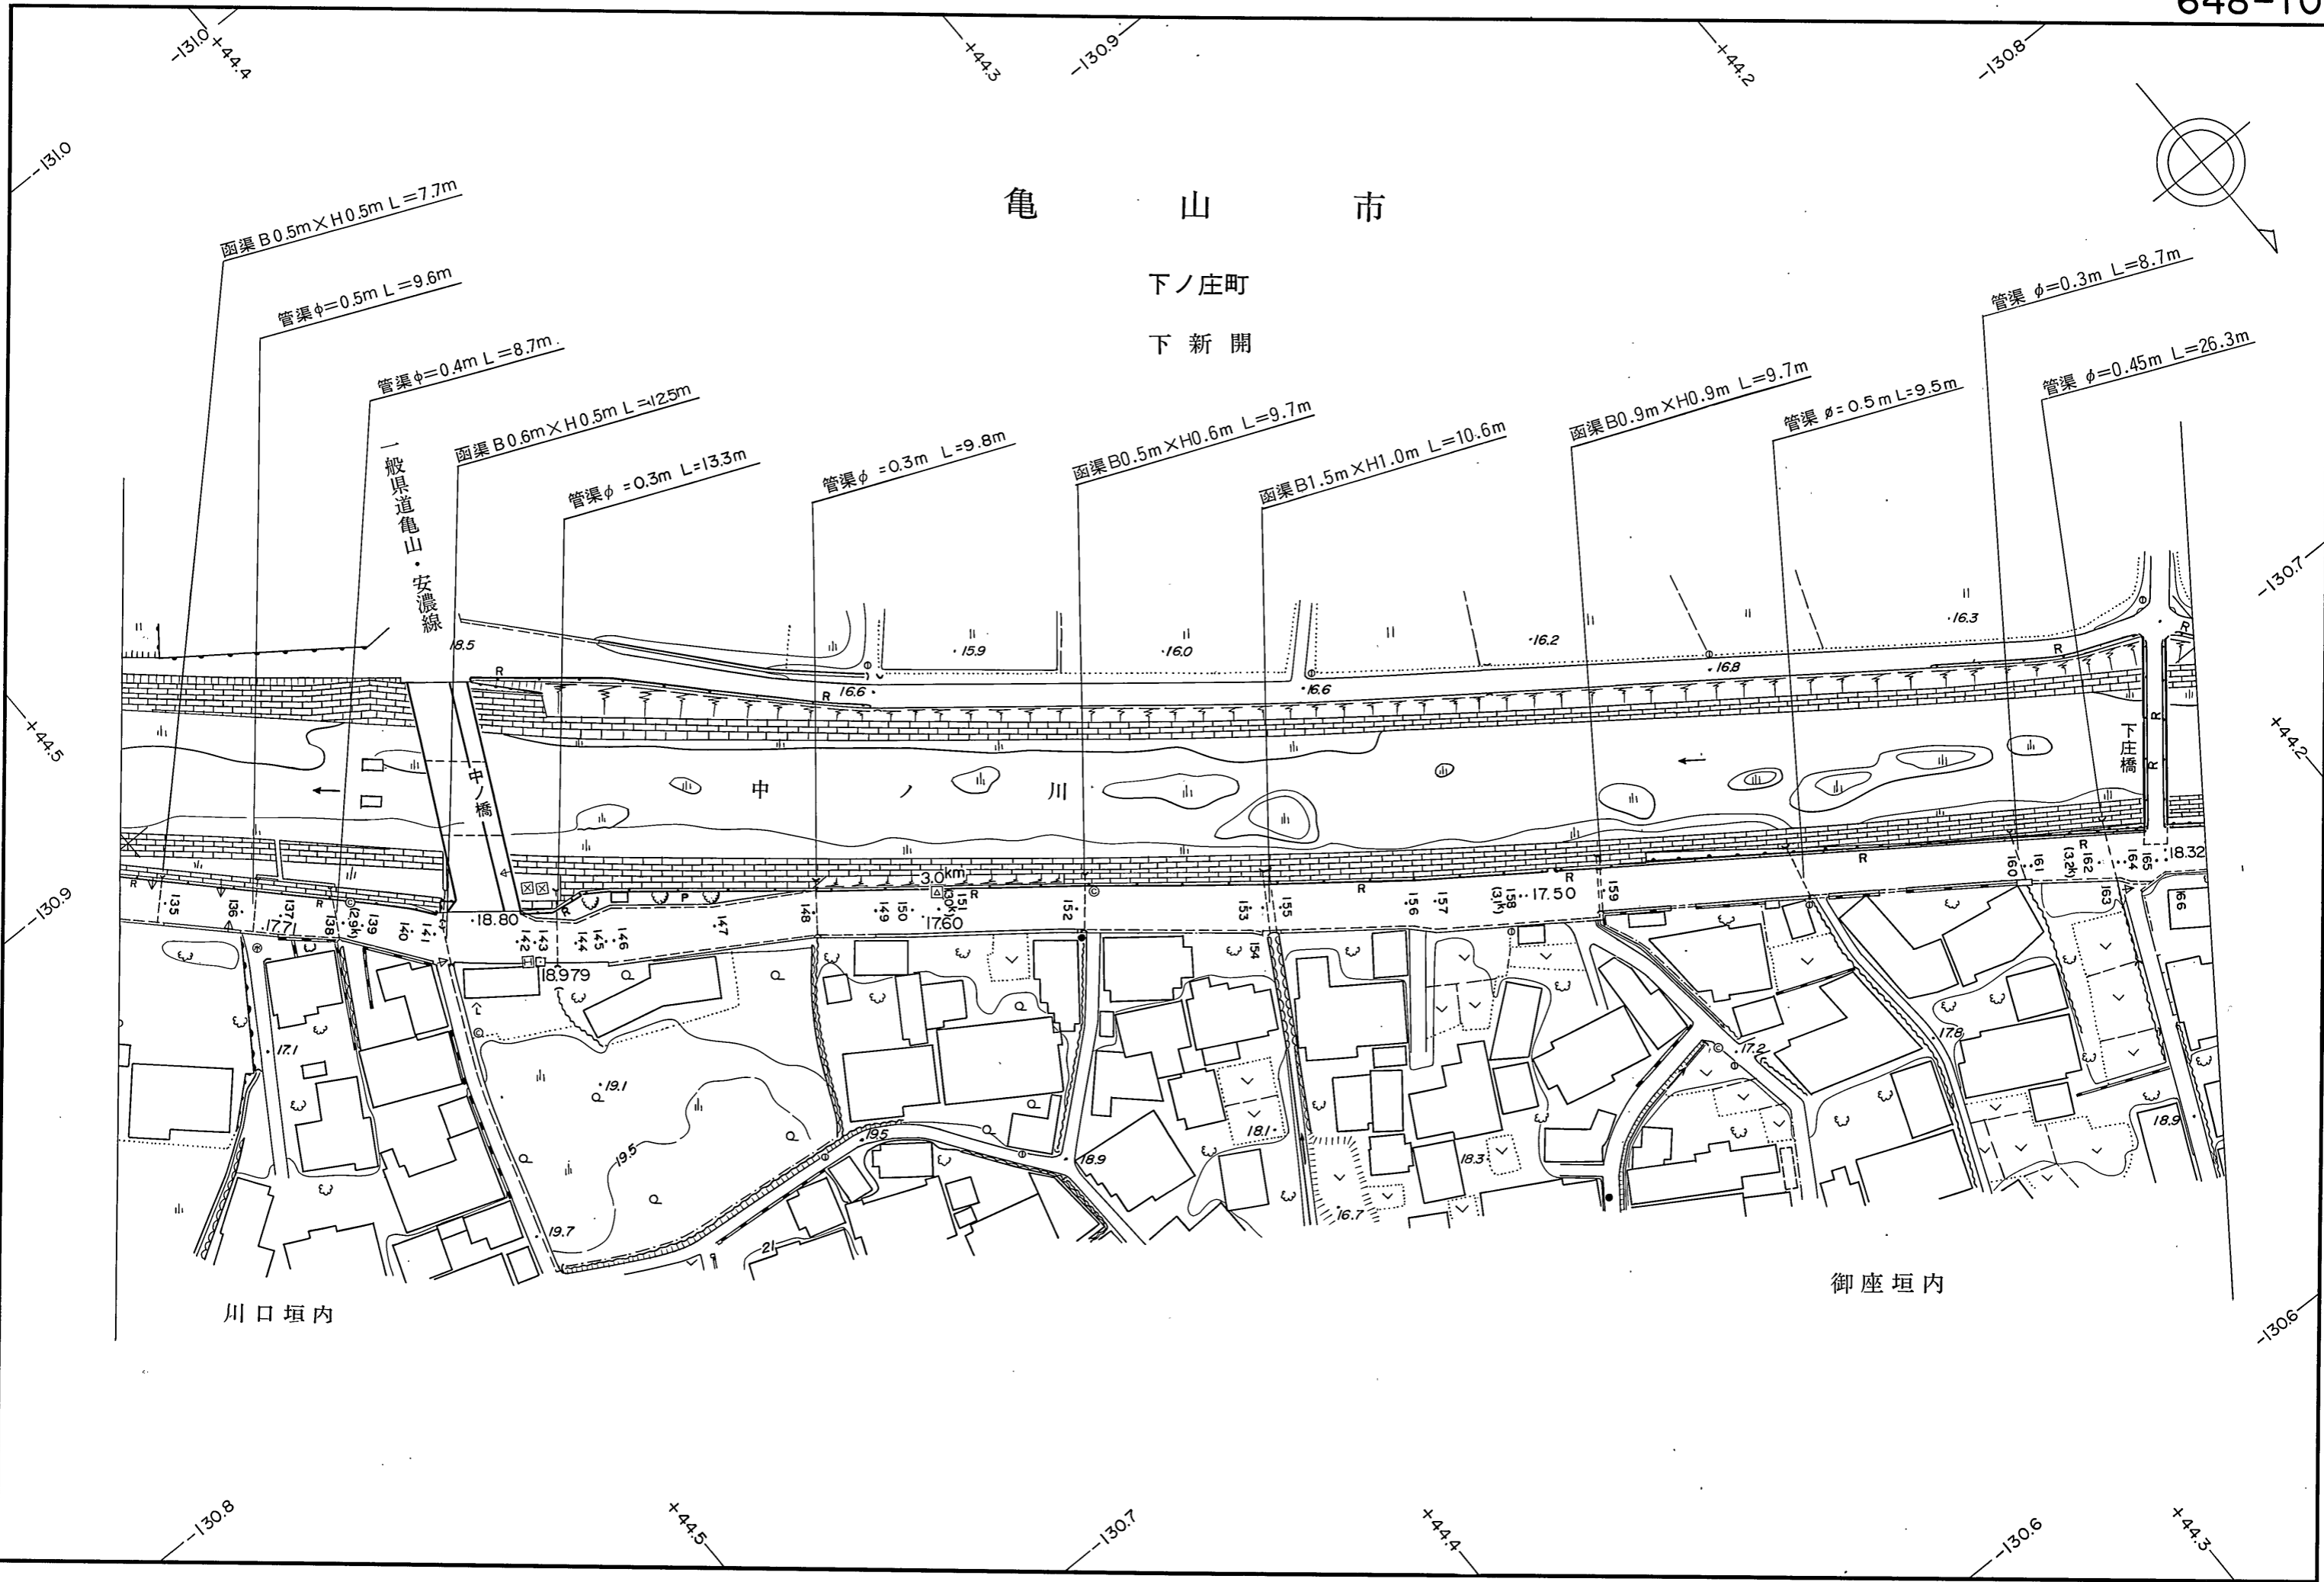

亀山市

下ノ庄町

下新開

川口垣内

御座垣内

1:1,000

(平.10.3 現在) 三重県