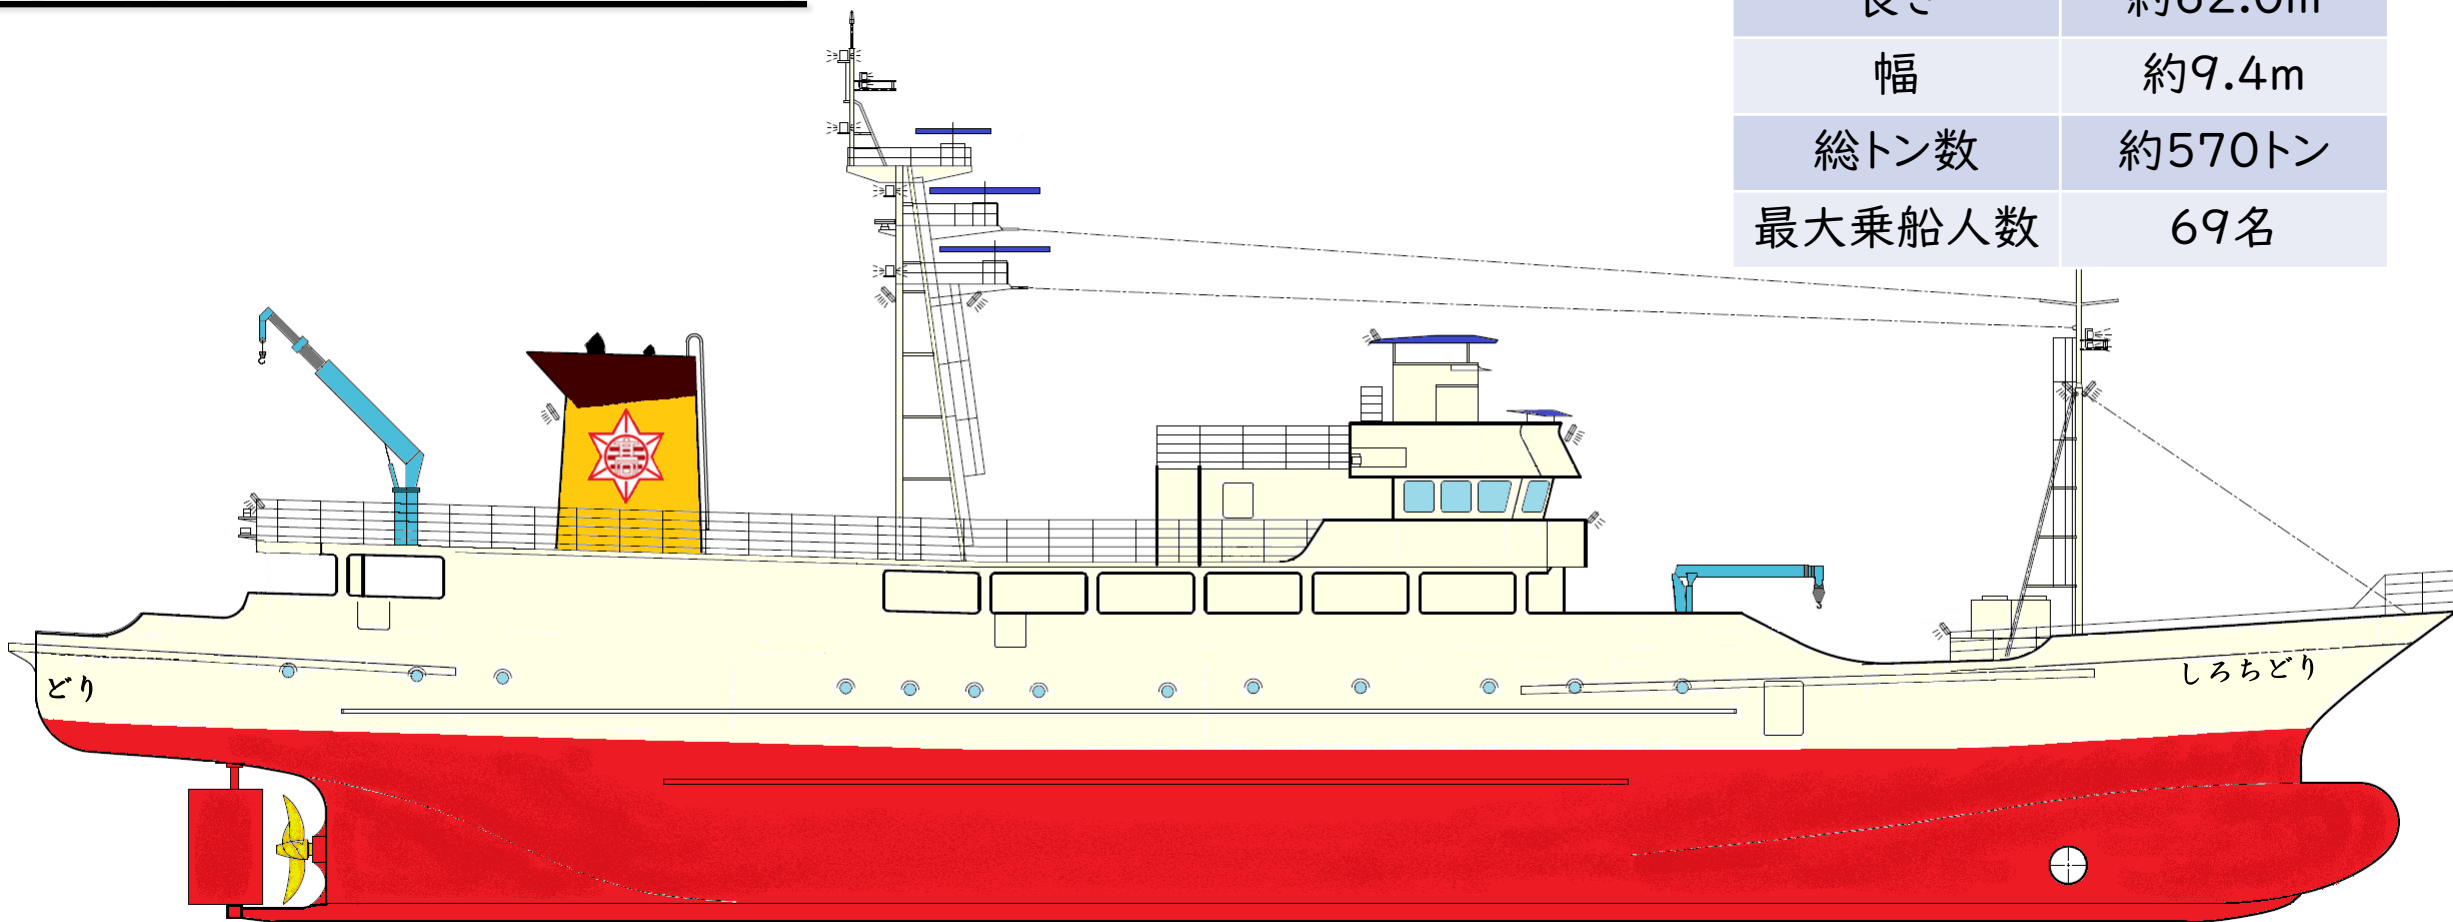

水産高校実習船しろちどり（4代目）

右舷イメージ図

大きさ	
長さ	約62.0m
幅	約9.4m
総トン数	約570トン
最大乗船人数	69名

三重ホンダヒート

本田技研工業株式会社 鈴鹿製作所のラグビーチームで、三重県をホームタウンとして、リーグワン(ラグビーフットボール競技における国内最高峰のリーグ)での日本一をめざして活動しています。

ラグビー国内最高峰のリーグ「リーグワン」に加盟

三重ホンダヒートを応援しよう!