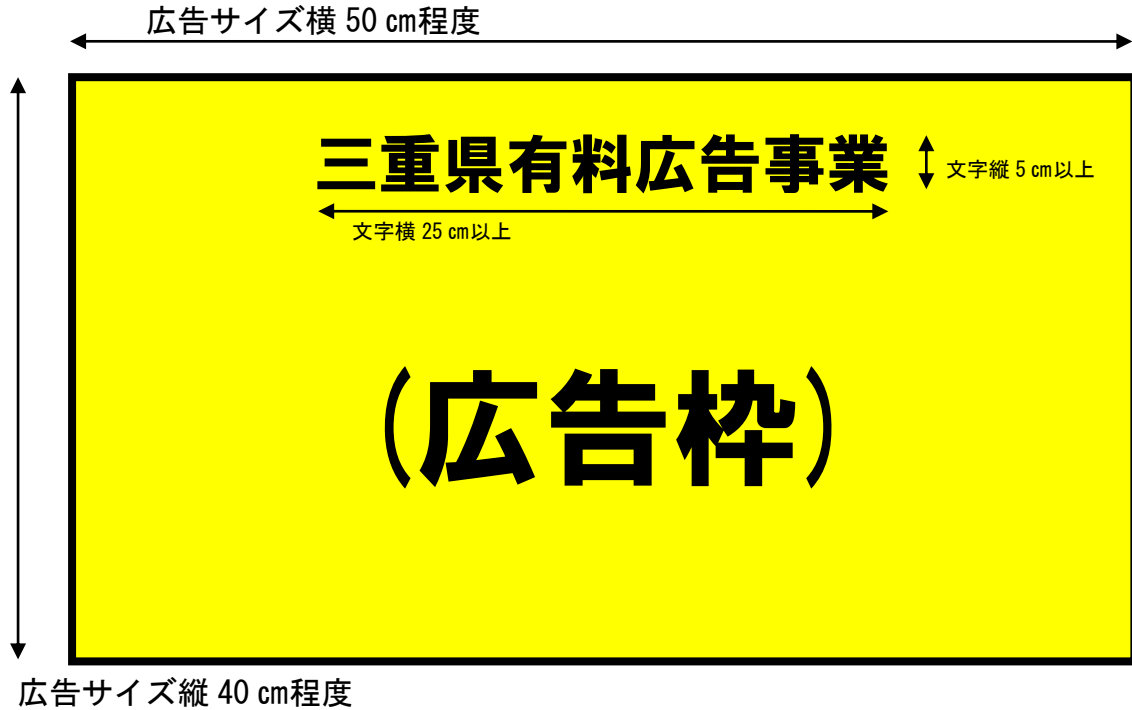

三重県公用車掲載広告サイズ

○車体側面用サイズ

○車体後部用サイズ

三重県公用車広告掲載イメージ（小型乗用自動車）

○側面（左右2箇所）

○後面（1箇所）

三重県公用車広告掲載イメージ（軽自動車）

○側面（左右2箇所）

○後面（1箇所）

三重県公用車広告掲載イメージ（ワンボックス車）

○側面（左右2箇所）

○後面（1箇所）