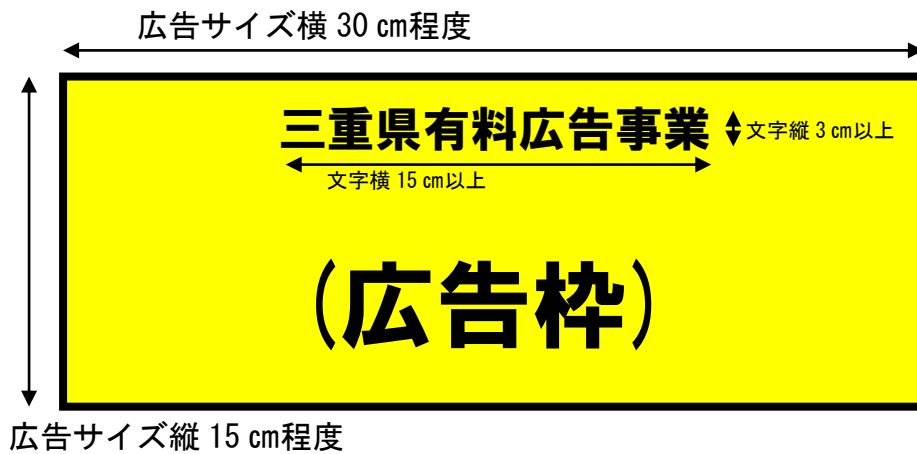

三重県公用車掲載広告サイズ

○車体側面用サイズ

○車体後部用サイズ

三重県公用車広告掲載イメージ（小型乗用自動車）

○側面（左右2箇所）

○後面（1箇所）

三重県公用車広告掲載イメージ（軽自動車）

○側面（左右2箇所）

○後面（1箇所）

三重県公用車広告掲載イメージ（ワンボックス車）

○側面（左右2箇所）

○後面（1箇所）