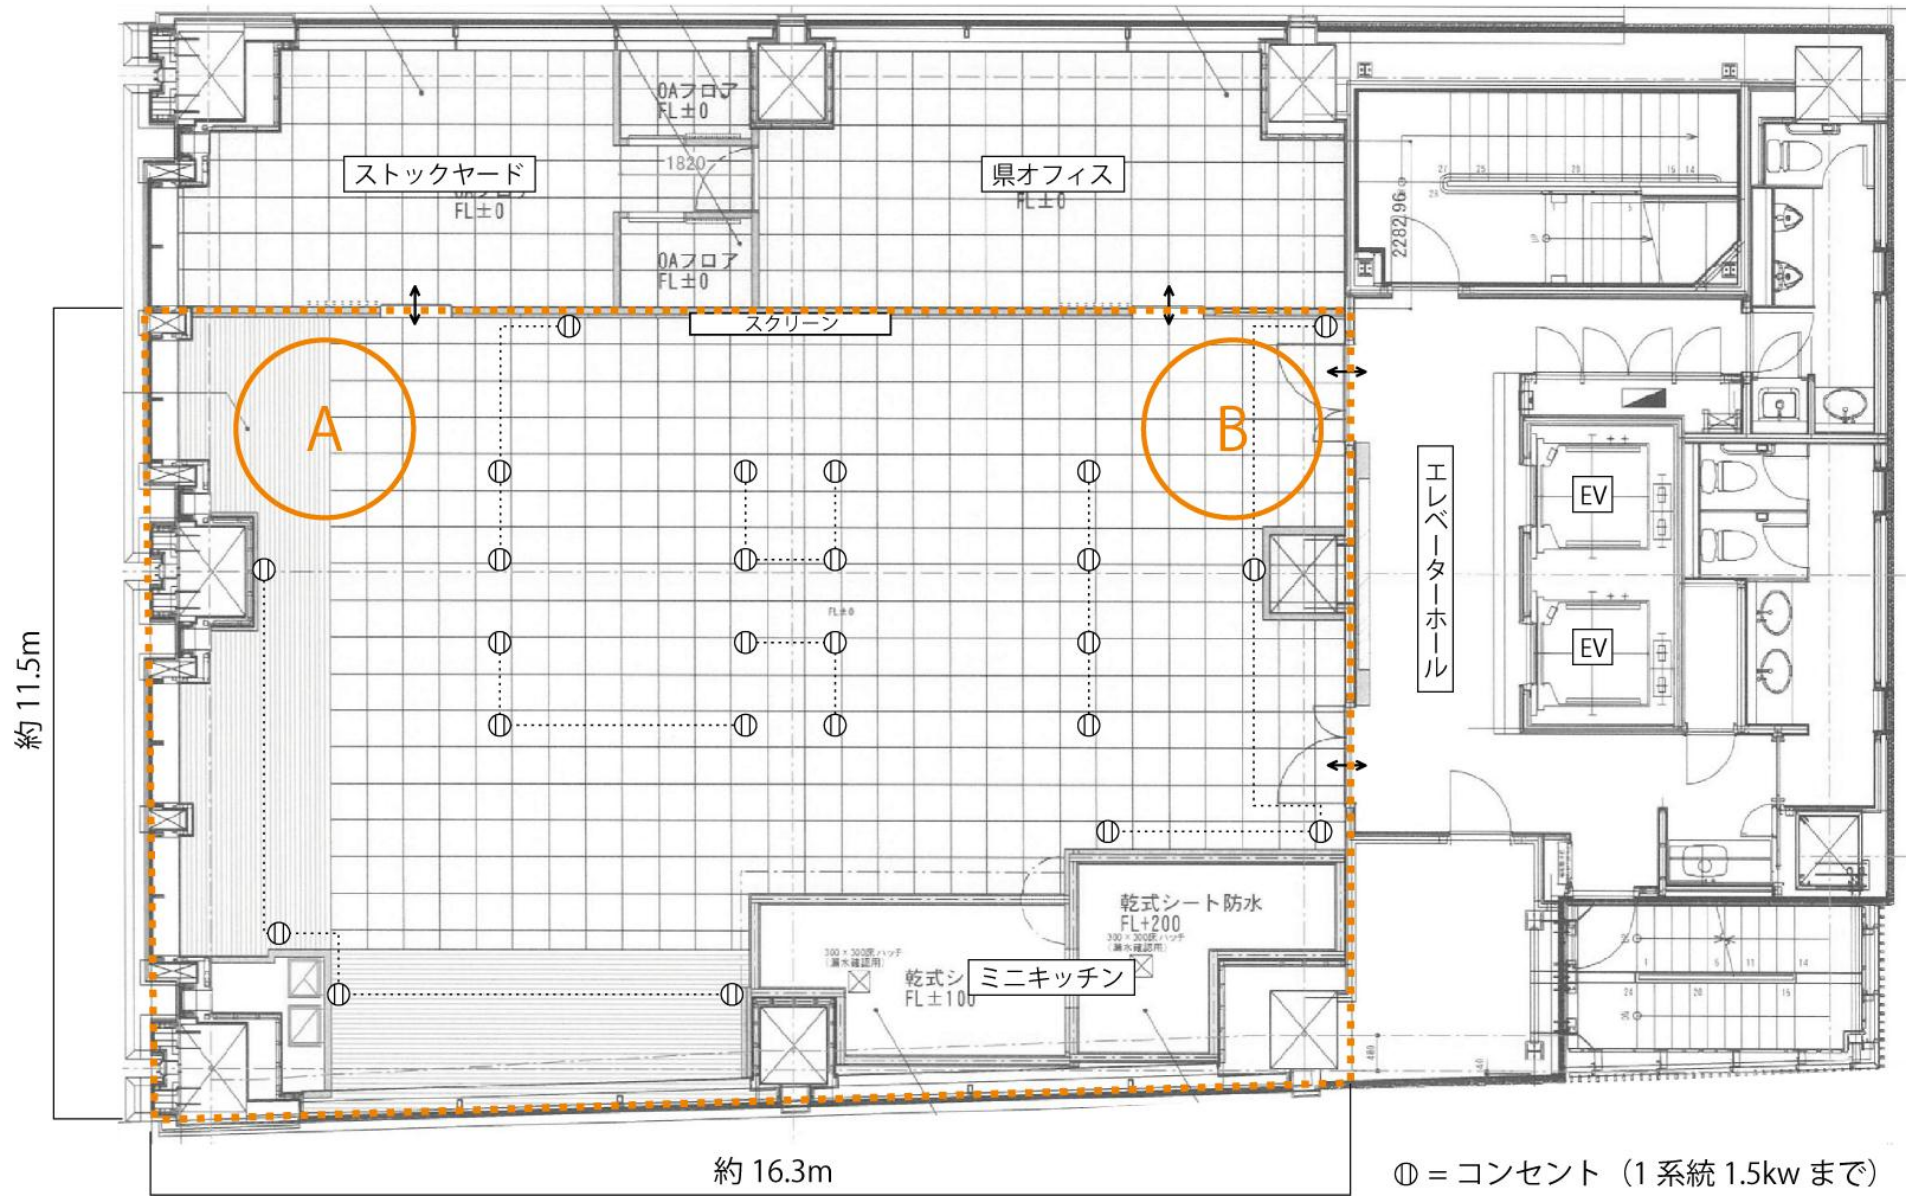

イベントスペース図面

約 187.69 m² (ミニキッチンを含む)

約 11.5m

約 16.3m

⊙ = コンセント (1系統 1.5kw まで)