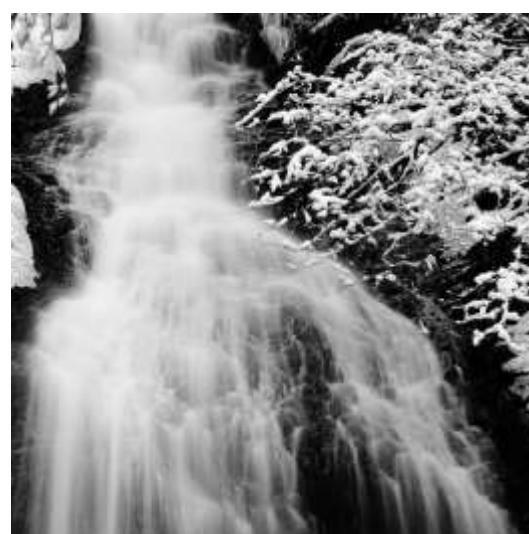

#visitmie 第2回投稿キャンペーン冬の部 受賞作品一覧

なばなの里 (桑名市) sho2158 様

尾高観音 (菰野町) hama_0512 様

御在所岳 (菰野町) the_mami_trip 様

海山道神社 (四日市市) momo.hana.choco 様

四日市の工場夜景 (四日市市) yuji9607 様

白藤の滝 (伊賀市) hirosiii_90210 様

忍者列車（伊賀市）nisiguchi.s 様