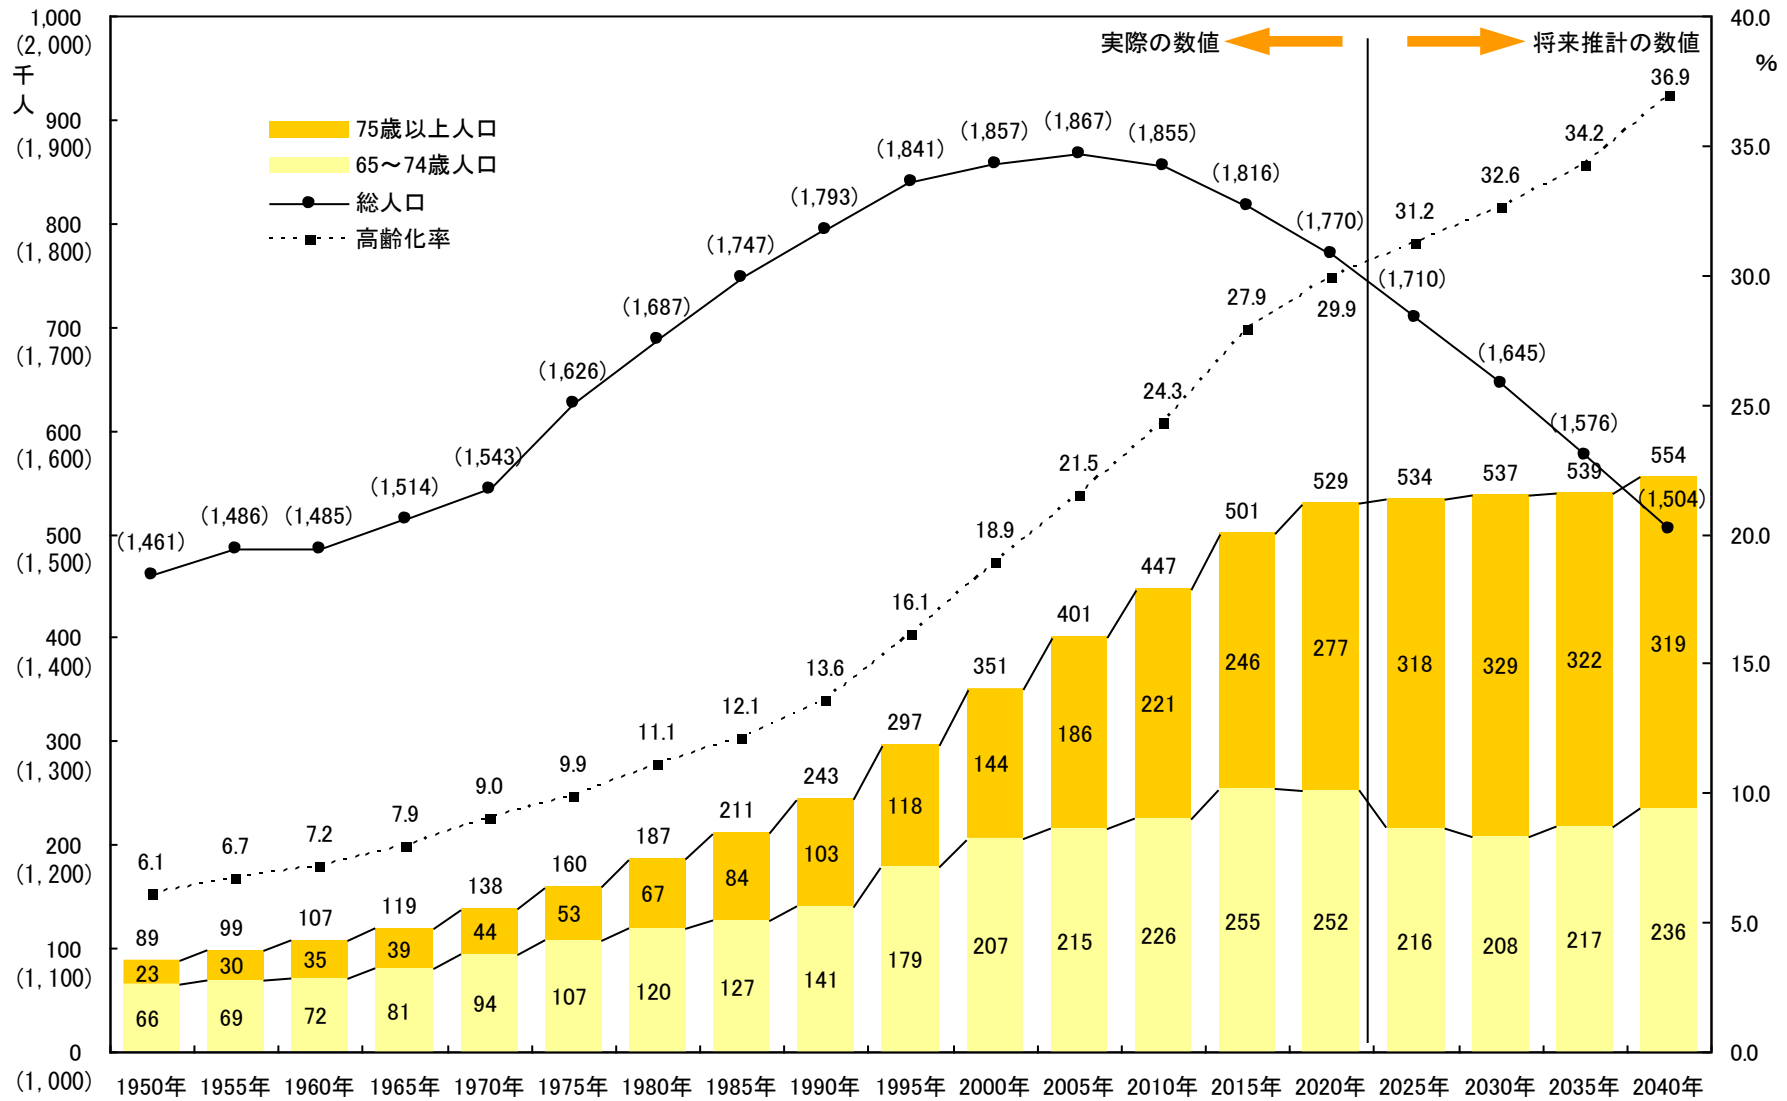

・三重県の高齢化の推移と将来推計

資料；2020年以前は総務省統計局「国勢調査」、2025年以後は国立社会保障・人口問題研究所「日本の地域別将来推計人口（平成30年推計）」