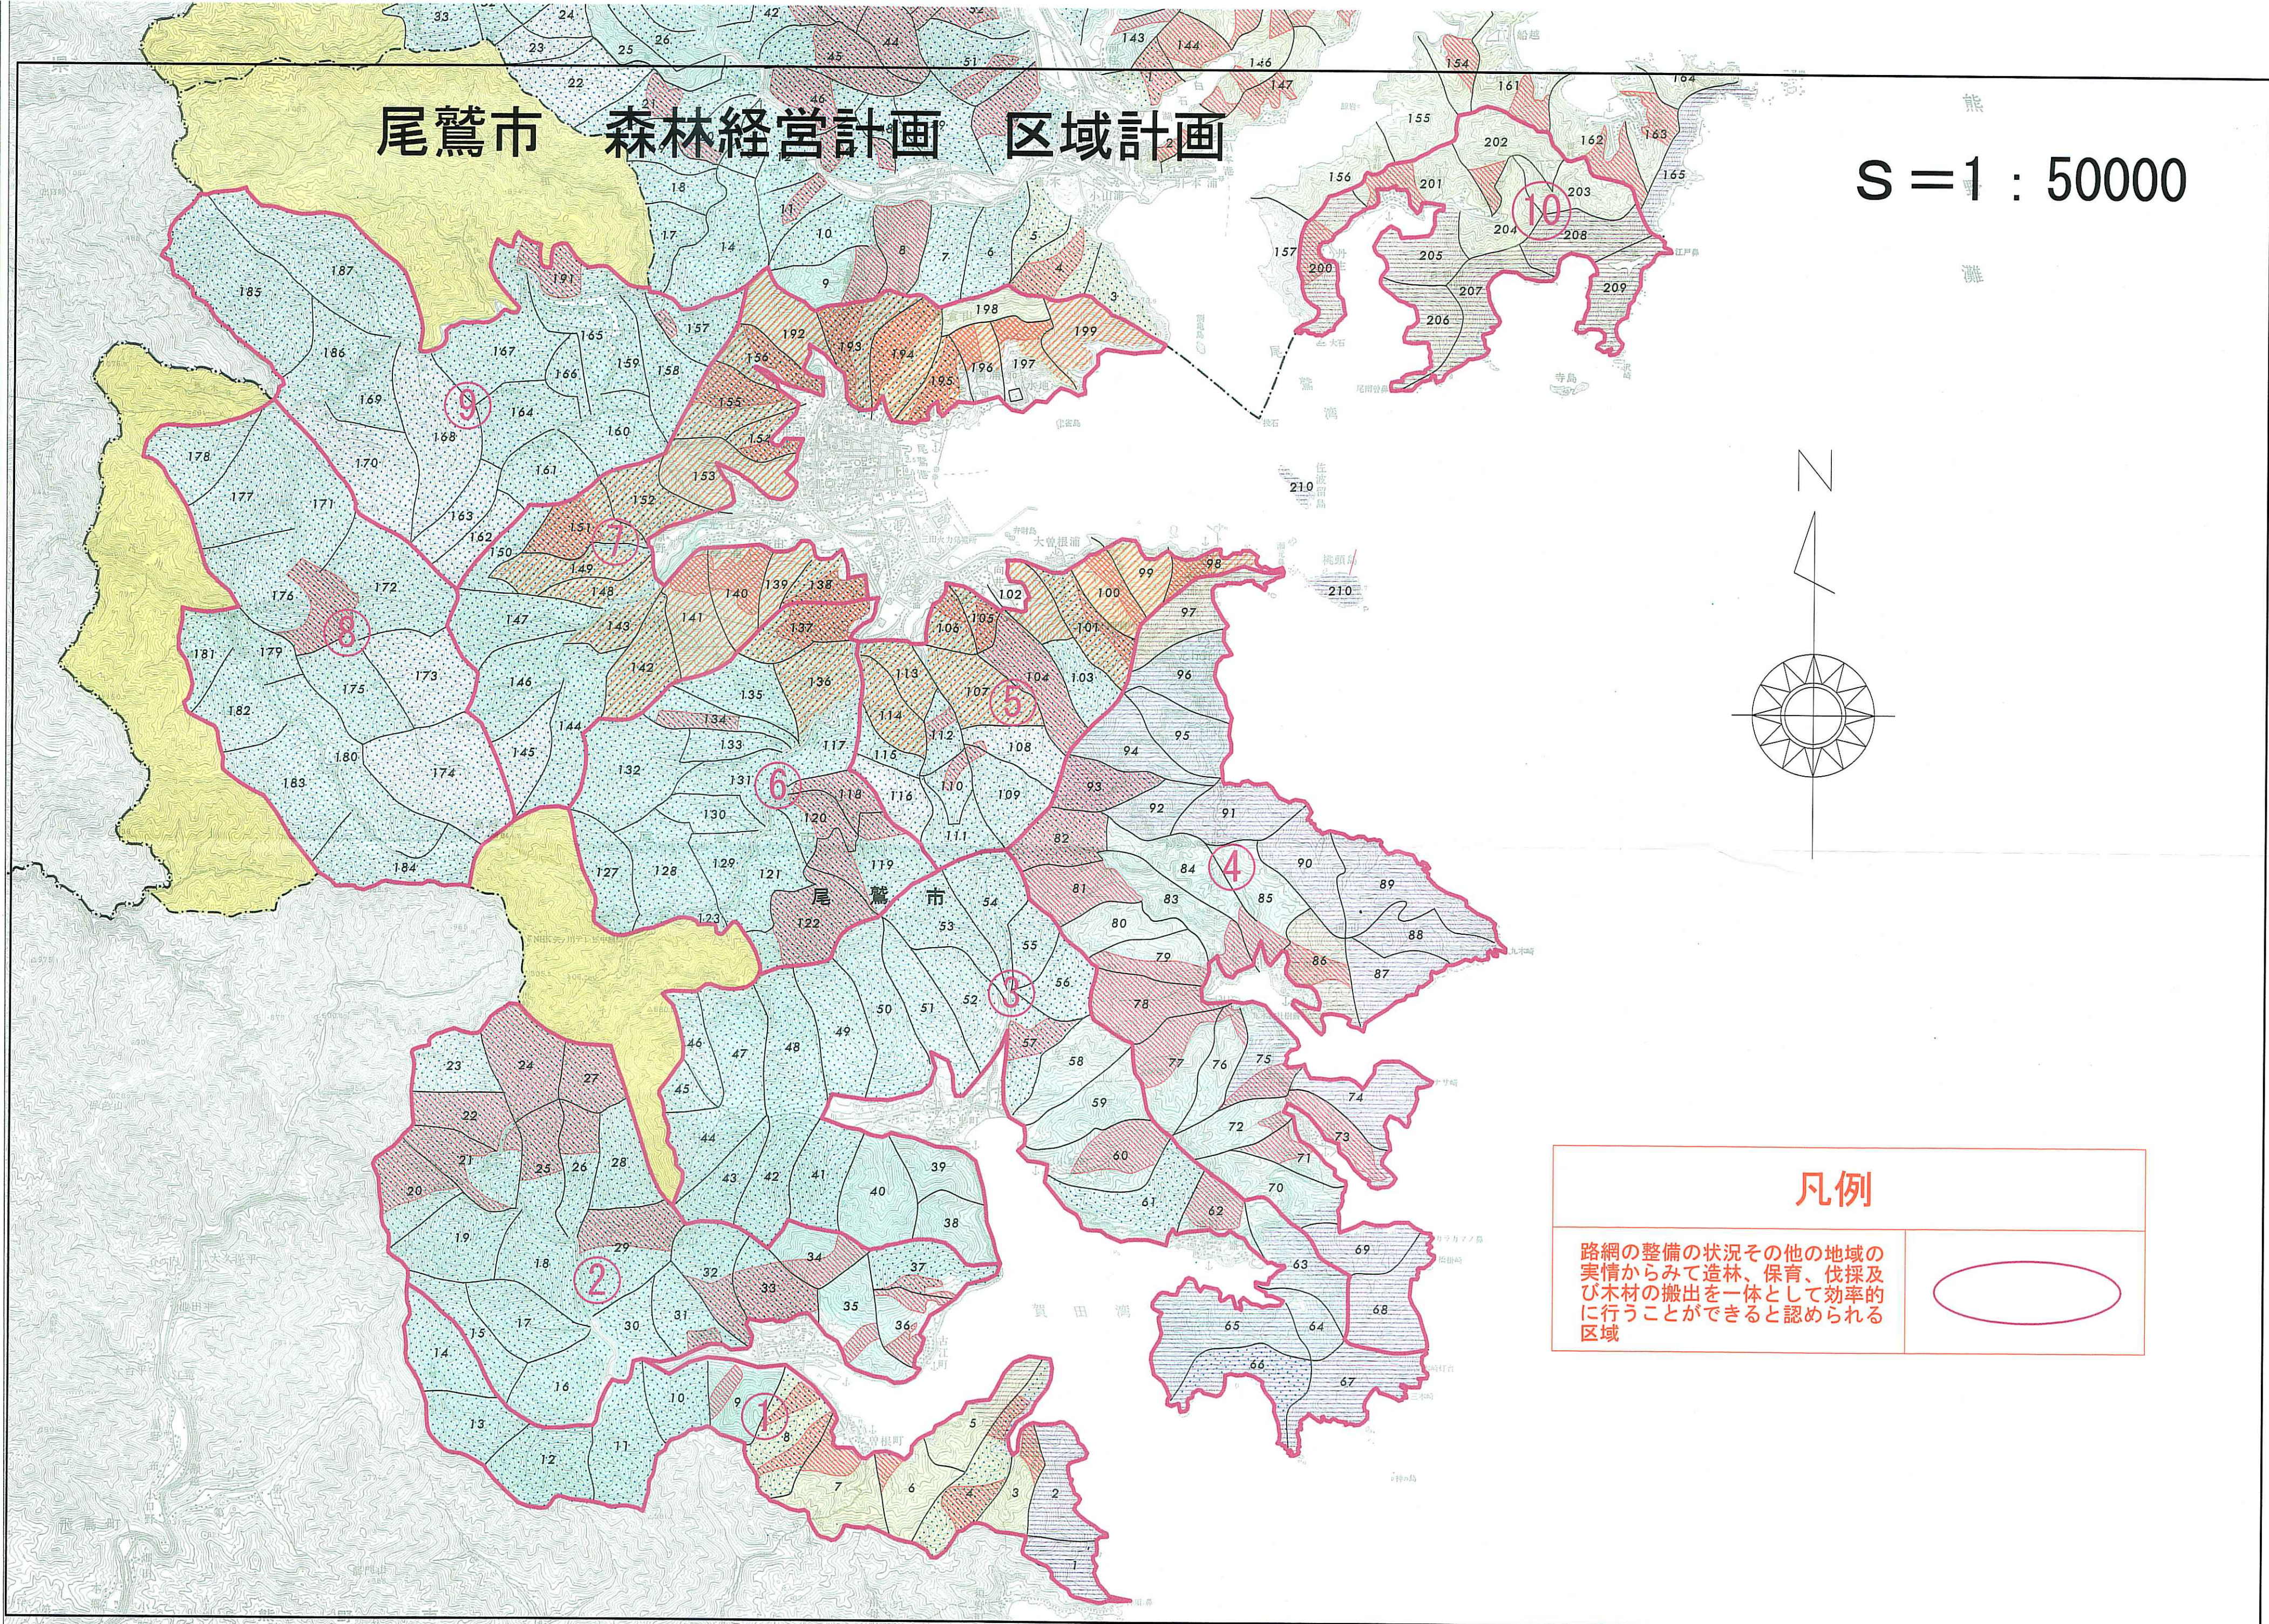

凡 例  
木村の生産機能の維持増進を図るための森林施  
業を推進すべき森林

# 尾鷲市 森林経営計画 区域計画

S = 1 : 50000

<h3>凡例</h3>	
<p>路網の整備の状況その他の地域の 実情からみて造林、保育、伐採及 び木材の搬出を一体として効率的 に行うことができると認められる 区域</p>	

# 鳥獣害防止森林区域概要図

奈良県

紀北町

尾鷲市

熊野市

凡例	
対象区域	対象鳥獣
	ニホンジカ