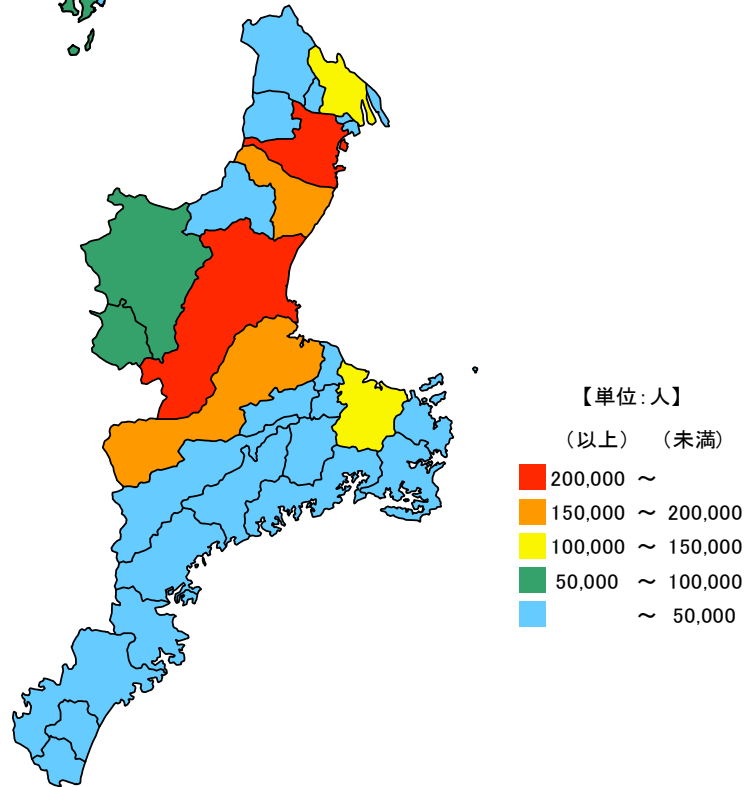

● 総人口

令和3年10月1日

単位：千人

都道府県	値	順位
全 国	125,502	
東京都	14,010	1
神奈川県	9,236	2
大阪府	8,806	3
愛知県	7,517	4
埼玉県	7,340	5
三重県	1,756	22
福井県	760	43
徳島県	712	44
高知県	684	45
島根県	665	46
鳥取県	549	47

単位：人

市 町	値	順位
四日市市	303,818	1
津 市	272,753	2
鈴 鹿 市	194,197	3
松 阪 市	157,850	4
桑 名 市	137,708	5
伊 勢 市	121,656	6
伊 賀 市	87,369	7
名 張 市	75,669	8
亀 山 市	49,689	9
志 摩 市	45,056	10
いなべ市	44,623	11
菰 野 町	40,482	12
東 員 町	25,762	13
明 和 町	22,361	14
鳥 羽 市	17,187	15
尾 鷲 市	15,852	16
熊 野 市	15,674	17
川 越 町	15,310	18
玉 城 町	14,969	19
紀 北 町	14,196	20
多 気 町	13,828	21
朝 日 町	11,104	22
南伊勢町	10,594	23
紀 宝 町	10,168	24
大 台 町	8,422	25
御 浜 町	7,949	26
度 会 町	7,707	27
大 紀 町	7,546	28
木 曽 岬 町	5,916	29
三 重 県	1,755,415	

総務省「人口推計」による令和3年10月1日現在の三重県の総人口は約176万人で、全国順位は22位となっています。
県内では、四日市市、津市、鈴鹿市の順に多く、10万人以上の上位6市で県全体の約68%を占めています。

【資料出所】

全国・都道府県：総務省統計局「人口推計」
三重県市町：三重県政策企画部統計課「推計人口」

【備考】

総務省「人口推計」と県「推計人口」では、推計方法等が異なるため推計値に若干の乖離が生じる。