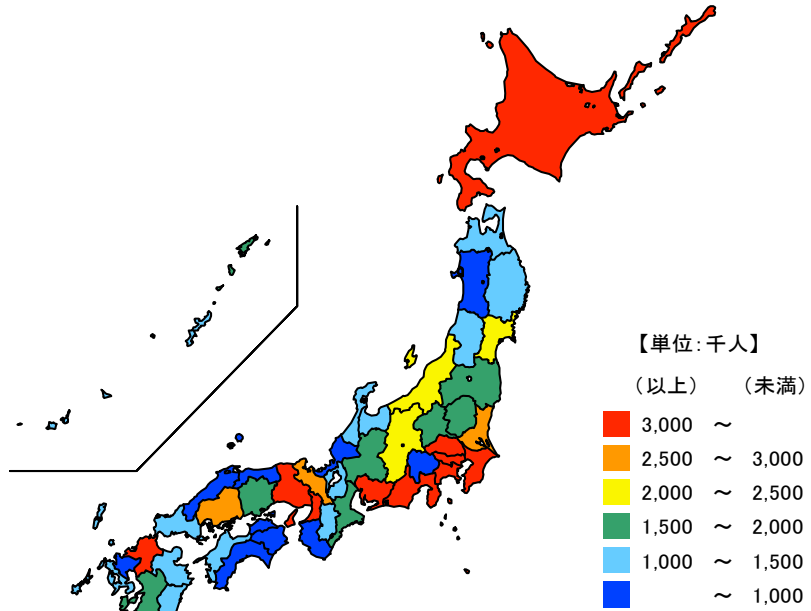

● 総人口

令和3年10月1日

単位：千人

都道府県	値	順位
全 国	125,502	
東京都	14,010	1
神奈川県	9,236	2
大阪府	8,806	3
愛知県	7,517	4
埼玉県	7,340	5
三重県	1,756	22
福井県	760	43
徳島県	712	44
高知県	684	45
島根県	665	46
鳥取県	549	47

単位：人

市 町	値	順位
四日市市	303,818	1
津 市	272,753	2
鈴 鹿 市	194,197	3
松 阪 市	157,850	4
桑 名 市	137,708	5
伊 勢 市	121,656	6
伊 賀 市	87,369	7
名 張 市	75,669	8
亀 山 市	49,689	9
志 摩 市	45,056	10
いなべ市	44,623	11
菰 野 町	40,482	12
東 員 町	25,762	13
明 和 町	22,361	14
鳥 羽 市	17,187	15
尾 鷲 市	15,852	16
熊 野 市	15,674	17
川 越 町	15,310	18
玉 城 町	14,969	19
紀 北 町	14,196	20
多 気 町	13,828	21
朝 日 町	11,104	22
南伊勢町	10,594	23
紀 宝 町	10,168	24
大 台 町	8,422	25
御 浜 町	7,949	26
度 会 町	7,707	27
大 紀 町	7,546	28
木 曽 岬 町	5,916	29
三 重 県	1,755,415	

総務省「人口推計」による令和3年10月1日現在の三重県の総人口は約176万人で、全国順位は22位となっています。
県内では、四日市市、津市、鈴鹿市の順に多く、10万人以上の上位6市で県全体の約68%を占めています。

【資料出所】

全国・都道府県：総務省統計局「人口推計」
三重県市町：三重県政策企画部統計課「推計人口」

【備考】

総務省「人口推計」と県「推計人口」では、推計方法等が異なるため推計値に若干の乖離が生じる。