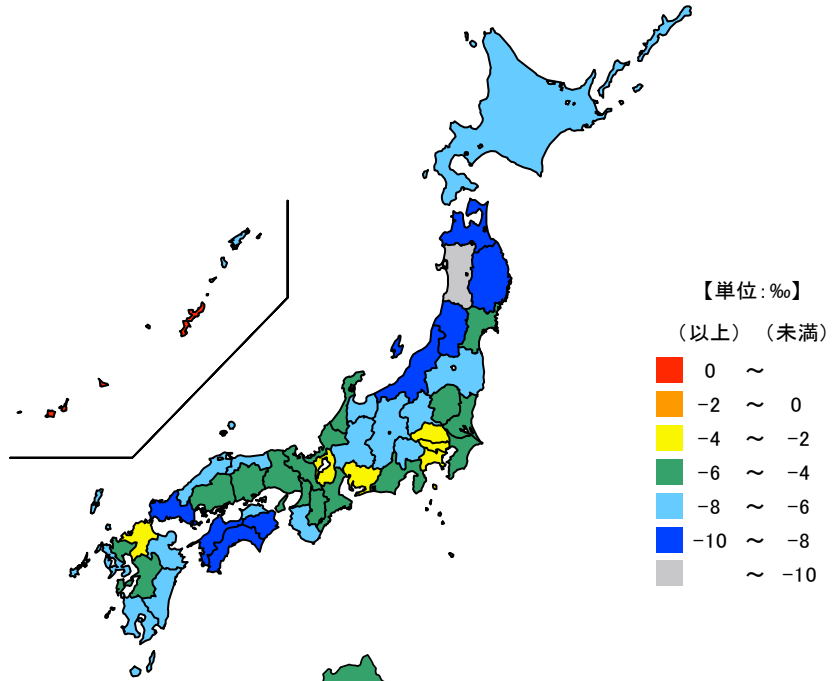

● 自然増減率

令和2年10月～令和3年9月

単位：‰

都道府県	値	順位
全 国	△ 4.8	
沖 縄 県	0.9	1
東 京 都	△ 2.1	2
愛 知 県	△ 2.3	3
滋 賀 県	△ 2.4	4
神 奈 川 県	△ 3.2	5
三 重 県	△ 5.8	19
高 知 県	△ 8.9	43
岩 手 県	△ 9.2	44
山 形 県	△ 9.4	45
青 森 県	△ 9.9	46
秋 田 県	△ 12.1	47

単位：‰

市 町	値	順位
川 越 町	1.8	1
朝 日 町	0.9	2
東 員 町	△ 1.1	3
明 和 町	△ 2.5	4
鈴 鹿 市	△ 2.6	5
菰 野 町	△ 3.2	6
玉 城 町	△ 3.3	7
桑 名 市	△ 3.6	8
四 日 市 市	△ 3.8	9
亀 山 市	△ 3.9	10
いなべ市	△ 4.4	11
木 曽 岬 町	△ 5.1	12
名 張 市	△ 5.7	13
津 市	△ 5.7	14
松 阪 市	△ 6.1	15
伊 勢 市	△ 6.6	16
伊 賀 市	△ 8.5	17
紀 宝 町	△ 10.4	18
度 会 町	△ 11.6	19
鳥 羽 市	△ 11.9	20
多 気 町	△ 12.6	21
志 摩 市	△ 14.7	22
熊 野 市	△ 15.2	23
尾 鷲 市	△ 15.9	24
御 浜 町	△ 16.8	25
大 台 町	△ 17.4	26
紀 北 町	△ 19.5	27
南 伊 勢 町	△ 23.7	28
大 紀 町	△ 24.7	29

令和2年10月から令和3年9月の三重県の自然増減率は5.8‰の減少で、増減率の全国順位は19位となっています。県内では、川越町、朝日町の2町が増加しましたが、27市町は減少しています。

【資料出所】

全国・都道府県：総務省統計局「人口推計」

三重県市町：三重県政策企画部統計課「推計人口」

【算出方法】

自然増減(前年10月～当年9月)÷前年10月1日現在総人口×1,000 ※自然増減=出生数-死亡者数

【備考】 ‰は千分率