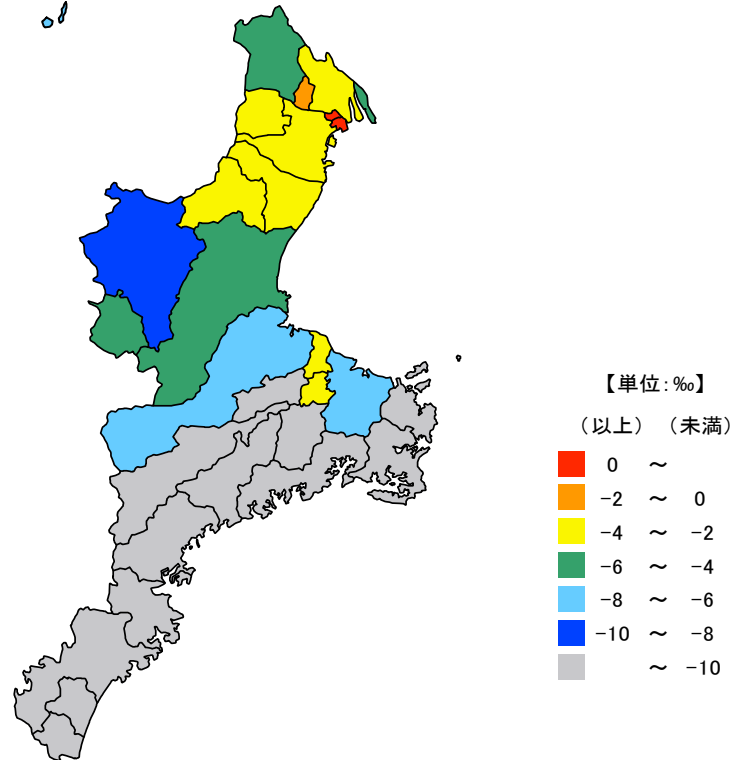

● 自然増減率

令和2年10月～令和3年9月

単位：‰

都道府県	値	順位
全 国	△ 4.8	
沖 縄 県	0.9	1
東 京 都	△ 2.1	2
愛 知 県	△ 2.3	3
滋 賀 県	△ 2.4	4
神 奈 川 県	△ 3.2	5
三 重 県	△ 5.8	19
高 知 県	△ 8.9	43
岩 手 県	△ 9.2	44
山 形 県	△ 9.4	45
青 森 県	△ 9.9	46
秋 田 県	△ 12.1	47

単位：‰

市 町	値	順位
川 越 町	1.8	1
朝 日 町	0.9	2
東 員 町	△ 1.1	3
明 和 町	△ 2.5	4
鈴 鹿 市	△ 2.6	5
菰 野 町	△ 3.2	6
玉 城 町	△ 3.3	7
桑 名 市	△ 3.6	8
四 日 市 市	△ 3.8	9
亀 山 市	△ 3.9	10
いなべ市	△ 4.4	11
木 曽 岬 町	△ 5.1	12
名 張 市	△ 5.7	13
津 市	△ 5.7	14
松 阪 市	△ 6.1	15
伊 勢 市	△ 6.6	16
伊 賀 市	△ 8.5	17
紀 宝 町	△ 10.4	18
度 会 町	△ 11.6	19
鳥 羽 市	△ 11.9	20
多 気 町	△ 12.6	21
志 摩 市	△ 14.7	22
熊 野 市	△ 15.2	23
尾 鷲 市	△ 15.9	24
御 浜 町	△ 16.8	25
大 台 町	△ 17.4	26
紀 北 町	△ 19.5	27
南 伊 勢 町	△ 23.7	28
大 紀 町	△ 24.7	29

令和2年10月から令和3年9月の三重県の自然増減率は5.8‰の減少で、増減率の全国順位は19位となっています。県内では、川越町、朝日町の2町が増加しましたが、27市町は減少しています。

【資料出所】

全国・都道府県：総務省統計局「人口推計」

三重県市町：三重県政策企画部統計課「推計人口」

【算出方法】

自然増減(前年10月～当年9月)÷前年10月1日現在総人口×1,000 ※自然増減=出生数-死亡者数

【備考】 ‰は千分率