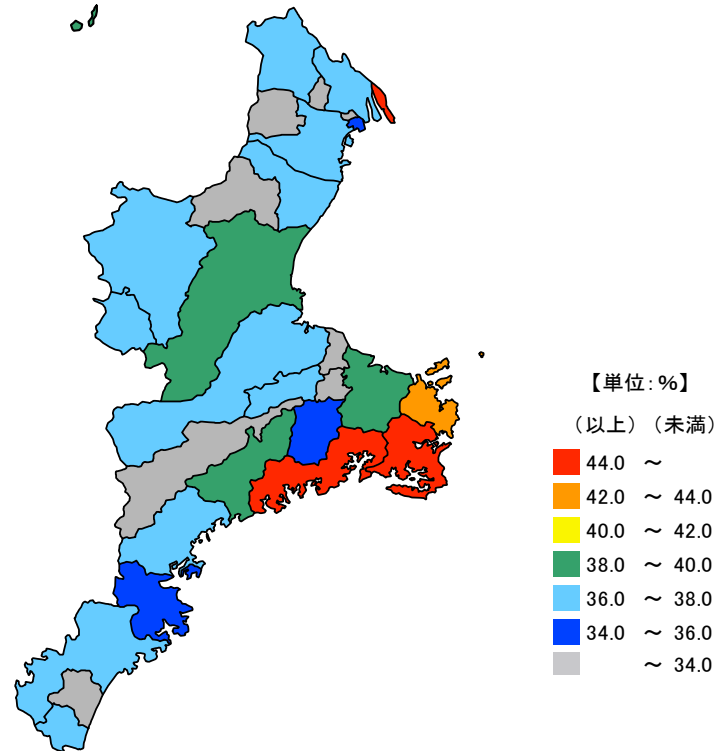

● 未婚率(25歳～39歳)〔女〕

令和2年10月1日

単位：％

都道府県	値	順位
全 国	42.4	
東 京 都	52.2	1
京 都 府	47.5	2
大 阪 府	46.1	3
神 奈 川 県	44.0	4
福 岡 県	43.6	5
三 重 県	37.0	39
岐 阜 県	36.4	43
山 形 県	36.3	44
福 井 県	36.3	45
宮 崎 県	36.0	46
島 根 県	35.6	47

単位：％

市 町	値	順位
木曾岬町	49.0	1
志摩市	44.3	2
南伊勢町	44.3	3
鳥羽市	43.0	4
大紀町	39.9	5
津市	38.6	6
伊勢市	38.4	7
伊賀市	37.9	8
いなべ市	37.8	9
桑名市	37.5	10
四日市市	37.3	11
鈴鹿市	37.1	12
紀北町	36.8	13
多気町	36.8	14
名張市	36.4	15
松阪市	36.4	16
紀宝町	36.3	17
熊野市	36.3	18
川越町	34.9	19
度会町	34.9	20
尾鷲市	34.5	21
大台町	33.6	22
明和町	32.6	23
龜山市	32.3	24
菟野町	31.9	25
東員町	30.0	26
御浜町	29.5	27
玉城町	28.5	28
朝日町	25.7	29

令和2年10月1日現在の三重県の25～39歳の女の未婚率は37.0%で、全国順位は39位となっています。

県内では、4市町が全国平均を上回っています。一方、最も低いのは朝日町で、25.7%となっています。

【資料出所】

総務省統計局「国勢調査」(不詳補完値)

【算出方法】

未婚人口(25～39歳)〔女〕÷人口(25～39歳)〔女〕×100