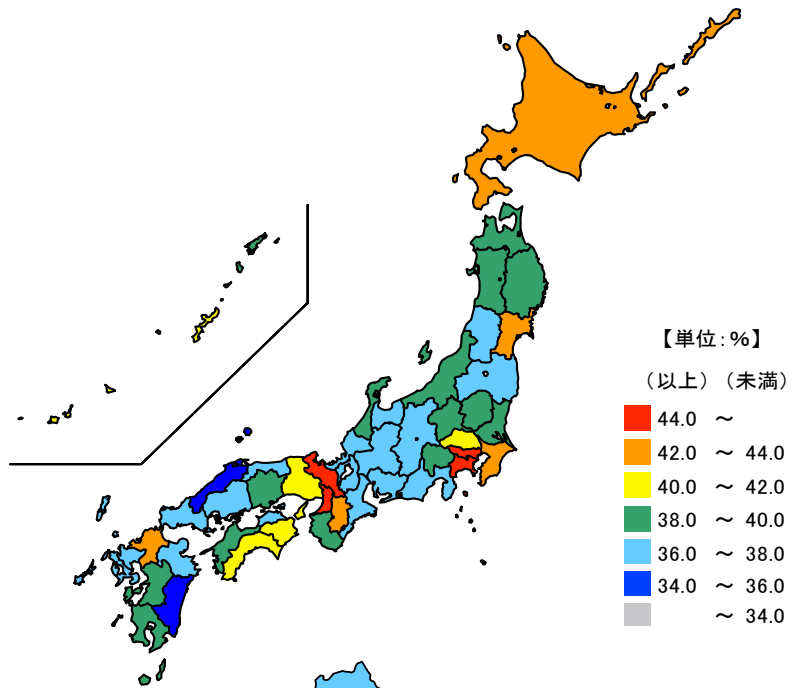

● 未婚率(25歳～39歳)〔女〕

令和2年10月1日

単位：％

都道府県	値	順位
全 国	42.4	
東 京 都	52.2	1
京 都 府	47.5	2
大 阪 府	46.1	3
神 奈 川 県	44.0	4
福 岡 県	43.6	5
三 重 県	37.0	39
岐 阜 県	36.4	43
山 形 県	36.3	44
福 井 県	36.3	45
宮 崎 県	36.0	46
島 根 県	35.6	47

単位：％

市 町	値	順位
木曾岬町	49.0	1
志摩市	44.3	2
南伊勢町	44.3	3
鳥羽市	43.0	4
大紀町	39.9	5
津市	38.6	6
伊勢市	38.4	7
伊賀市	37.9	8
いなべ市	37.8	9
桑名市	37.5	10
四日市市	37.3	11
鈴鹿市	37.1	12
紀北町	36.8	13
多気町	36.8	14
名張市	36.4	15
松阪市	36.4	16
紀宝町	36.3	17
熊野市	36.3	18
川越町	34.9	19
度会町	34.9	20
尾鷲市	34.5	21
大台町	33.6	22
明和町	32.6	23
龜山市	32.3	24
菟野町	31.9	25
東員町	30.0	26
御浜町	29.5	27
玉城町	28.5	28
朝日町	25.7	29

令和2年10月1日現在の三重県の25～39歳の女の未婚率は37.0%で、全国順位は39位となっています。

県内では、4市町が全国平均を上回っています。一方、最も低いのは朝日町で、25.7%となっています。

【資料出所】

総務省統計局「国勢調査」(不詳補完値)

【算出方法】

未婚人口(25～39歳)〔女〕÷人口(25～39歳)〔女〕×100