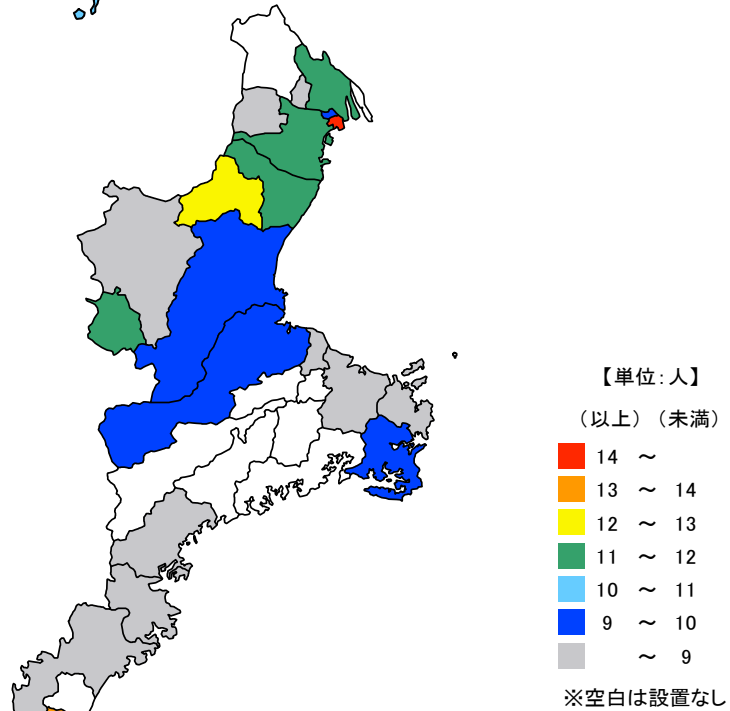

## ● 幼稚園園児数(教員1人当たり)

令和4年5月1日

単位：人

都道府県	値	順位
全 国	10.52	
愛 知 県	13.76	1
千 葉 県	12.88	2
埼 玉 県	12.86	3
神 奈 川 県	12.07	4
東 京 都	11.63	5
三 重 県	10.11	13
島 根 県	6.15	43
秋 田 県	6.08	44
新 潟 県	6.02	45
青 森 県	5.94	46
福 井 県	5.33	47

単位：人

市 町	値	順位
川 越 町	15.44	1
紀 宝 町	13.67	2
亀 山 市	12.26	3
鈴 鹿 市	11.79	4
四 日 市 市	11.34	5
桑 名 市	11.25	6
名 張 市	11.14	7
津 市 市	9.69	8
朝 日 町	9.50	9
志 摩 市 市	9.21	10
松 阪 市 市	9.17	11
明 和 町	8.00	12
伊 賀 市 市	6.71	13
東 員 町	6.69	14
伊 勢 市 市	6.68	15
菰 野 町	6.08	16
熊 野 市 市	5.14	17
鳥 羽 市 市	4.00	18
紀 北 町	4.00	18
尾 鷲 市 市	0.67	20
いなべ市	-	-
木曾岬町	-	-
多気町	-	-
大台町	-	-
玉城町	-	-
度会町	-	-
大紀町	-	-
南伊勢町	-	-
御浜町	-	-

令和4年5月1日現在の三重県の教員1人当たりの幼稚園園児数は10.11人で、全国順位は13位となっています。

県内では、川越町、紀宝町、亀山市等で多くなっています。