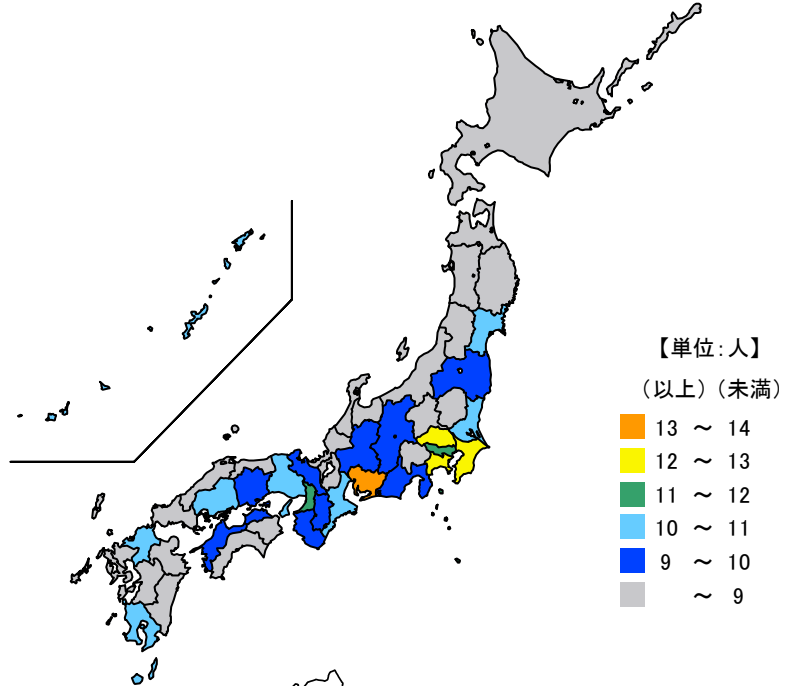

## ● 幼稚園園児数(教員1人当たり)

令和4年5月1日

単位：人

都道府県	値	順位
全 国	10.52	
愛 知 県	13.76	1
千 葉 県	12.88	2
埼 玉 県	12.86	3
神 奈 川 県	12.07	4
東 京 都	11.63	5
三 重 県	10.11	13
島 根 県	6.15	43
秋 田 県	6.08	44
新 潟 県	6.02	45
青 森 県	5.94	46
福 井 県	5.33	47

単位：人

市 町	値	順位
川 越 町	15.44	1
紀 宝 町	13.67	2
亀 山 市	12.26	3
鈴 鹿 市	11.79	4
四 日 市 市	11.34	5
桑 名 市	11.25	6
名 張 市	11.14	7
津 市 市	9.69	8
朝 日 町	9.50	9
志 摩 市 市	9.21	10
松 阪 市 市	9.17	11
明 和 町	8.00	12
伊 賀 市 市	6.71	13
東 員 町	6.69	14
伊 勢 市 市	6.68	15
菰 野 町	6.08	16
熊 野 市 市	5.14	17
鳥 羽 市 市	4.00	18
紀 北 町	4.00	18
尾 鷲 市 市	0.67	20
いなべ市	-	-
木曾岬町	-	-
多気町	-	-
大台町	-	-
玉城町	-	-
度会町	-	-
大紀町	-	-
南伊勢町	-	-
御浜町	-	-

令和4年5月1日現在の三重県の教員1人当たりの幼稚園園児数は10.11人で、全国順位は13位となっています。

県内では、川越町、紀宝町、亀山市等で多くなっています。