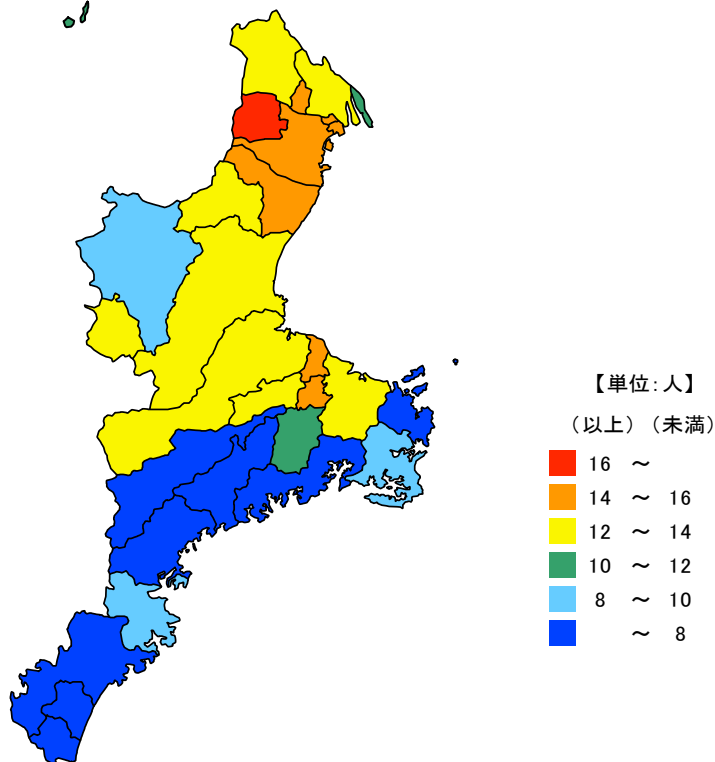

● 中学校生徒数(教員1人当たり)

令和4年5月1日

単位：人

| 都道府県 | 値 | 順位 |
|------|-------|----|
| 全 国 | 12.96 | |
| 東京都 | 15.51 | 1 |
| 神奈川県 | 15.25 | 2 |
| 愛知県 | 14.88 | 3 |
| 埼玉県 | 14.80 | 4 |
| 千葉県 | 14.50 | 5 |
| 三重県 | 12.47 | 20 |
| 徳島県 | 9.99 | 43 |
| 秋田県 | 9.93 | 44 |
| 青森県 | 9.86 | 45 |
| 島根県 | 9.29 | 46 |
| 高知県 | 8.40 | 47 |

単位：人

| 市 町 | 値 | 順位 |
|------|-------|----|
| 菰野町 | 17.45 | 1 |
| 朝日町 | 15.61 | 2 |
| 玉城町 | 15.03 | 3 |
| 川越町 | 15.00 | 4 |
| 東員町 | 14.40 | 5 |
| 鈴鹿市 | 14.33 | 6 |
| 明和町 | 14.12 | 7 |
| 四日市市 | 14.04 | 8 |
| 伊勢市 | 13.37 | 9 |
| 桑名市 | 13.23 | 10 |
| 亀山市 | 13.07 | 11 |
| 松阪市 | 12.63 | 12 |
| 名張市 | 12.62 | 13 |
| 津市 | 12.60 | 14 |
| いなべ市 | 12.08 | 15 |
| 多気町 | 12.02 | 16 |
| 度会町 | 11.50 | 17 |
| 木曽岬町 | 10.27 | 18 |
| 志摩市 | 9.93 | 19 |
| 伊賀市 | 9.83 | 20 |
| 尾鷲市 | 9.38 | 21 |
| 紀宝町 | 7.66 | 22 |
| 大紀町 | 6.71 | 23 |
| 南伊勢町 | 6.61 | 24 |
| 大台町 | 6.30 | 25 |
| 鳥羽市 | 6.09 | 26 |
| 御浜町 | 5.83 | 27 |
| 熊野市 | 5.67 | 28 |
| 紀北町 | 5.25 | 29 |