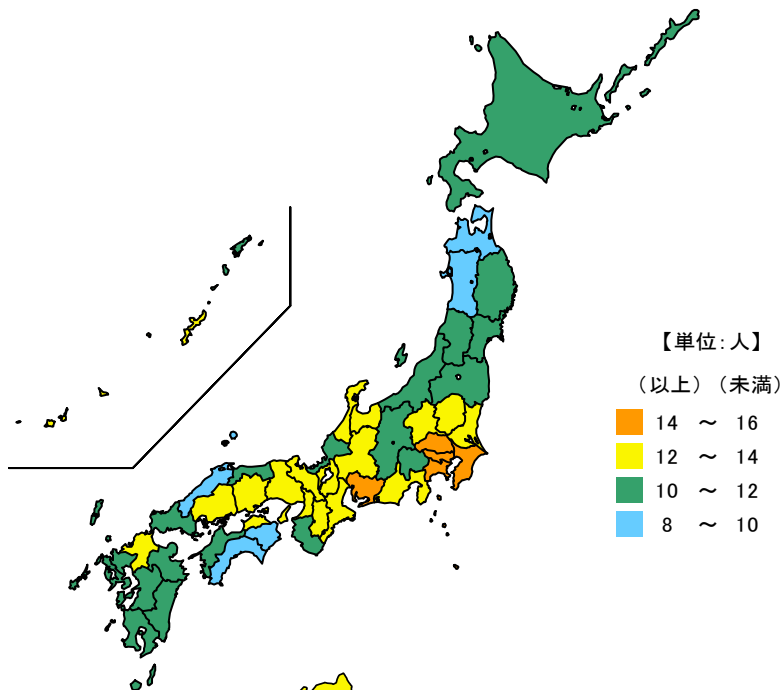

● 中学校生徒数(教員1人当たり)

令和4年5月1日

単位：人

| 都道府県 | 値 | 順位 |
|------|-------|----|
| 全 国 | 12.96 | |
| 東京都 | 15.51 | 1 |
| 神奈川県 | 15.25 | 2 |
| 愛知県 | 14.88 | 3 |
| 埼玉県 | 14.80 | 4 |
| 千葉県 | 14.50 | 5 |
| 三重県 | 12.47 | 20 |
| 徳島県 | 9.99 | 43 |
| 秋田県 | 9.93 | 44 |
| 青森県 | 9.86 | 45 |
| 島根県 | 9.29 | 46 |
| 高知県 | 8.40 | 47 |

単位：人

| 市 町 | 値 | 順位 |
|------|-------|----|
| 菰野町 | 17.45 | 1 |
| 朝日町 | 15.61 | 2 |
| 玉城町 | 15.03 | 3 |
| 川越町 | 15.00 | 4 |
| 東員町 | 14.40 | 5 |
| 鈴鹿市 | 14.33 | 6 |
| 明和町 | 14.12 | 7 |
| 四日市市 | 14.04 | 8 |
| 伊勢市 | 13.37 | 9 |
| 桑名市 | 13.23 | 10 |
| 亀山市 | 13.07 | 11 |
| 松阪市 | 12.63 | 12 |
| 名張市 | 12.62 | 13 |
| 津市 | 12.60 | 14 |
| いなべ市 | 12.08 | 15 |
| 多気町 | 12.02 | 16 |
| 度会町 | 11.50 | 17 |
| 木曽岬町 | 10.27 | 18 |
| 志摩市 | 9.93 | 19 |
| 伊賀市 | 9.83 | 20 |
| 尾鷲市 | 9.38 | 21 |
| 紀宝町 | 7.66 | 22 |
| 大紀町 | 6.71 | 23 |
| 南伊勢町 | 6.61 | 24 |
| 大台町 | 6.30 | 25 |
| 鳥羽市 | 6.09 | 26 |
| 御浜町 | 5.83 | 27 |
| 熊野市 | 5.67 | 28 |
| 紀北町 | 5.25 | 29 |