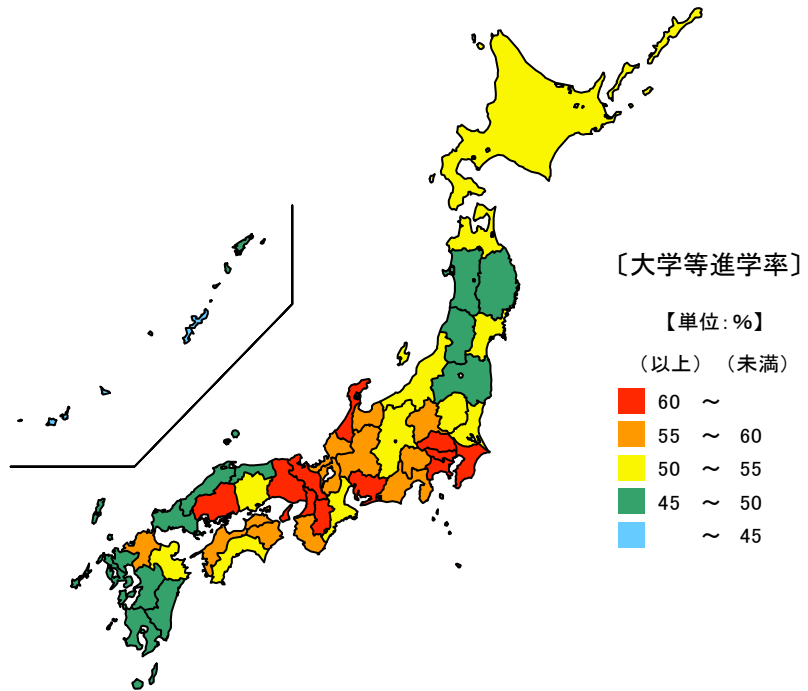

● 高等学校卒業者の進学率

令和4年3月卒業

大学等進学率 単位：％

都道府県	値	順位
全 国	59.5	
東京都	71.5	1
京都府	71.3	2
大阪府	66.6	3
神奈川県	66.0	4
兵庫県	66.0	5
三重県	53.7	28
宮崎県	46.7	43
岩手県	46.7	44
鹿児島県	46.5	45
山口県	45.6	46
沖縄県	44.6	47

専修学校（専門課程）進学率
単位：％

都道府県	値	順位
全 国	16.8	
新潟県	27.3	1
沖縄県	25.9	2
島根県	23.0	3
北海道	22.9	4
鹿児島県	21.8	5
三重県	15.3	36
京都府	13.2	43
広島県	13.0	44
兵庫県	12.9	45
奈良県	12.7	46
東京都	11.0	47

令和4年3月の三重県の高等学校卒業者（全日制、定時制）の大学等進学率は53.7%で、全国順位は28位、専修学校（専門課程）進学率は15.3%で、全国順位は36位となっています。

【資料出所】

文部科学省「学校基本調査」

【備考】

大学等：大学（学部）、短期大学（本科）、大学・短期大学の通信教育部（正規の課程）及び放送大学（全科履修生）、大学・短期大学（別科）、高等学校（専攻科）、特別支援学校高等部（専攻科）