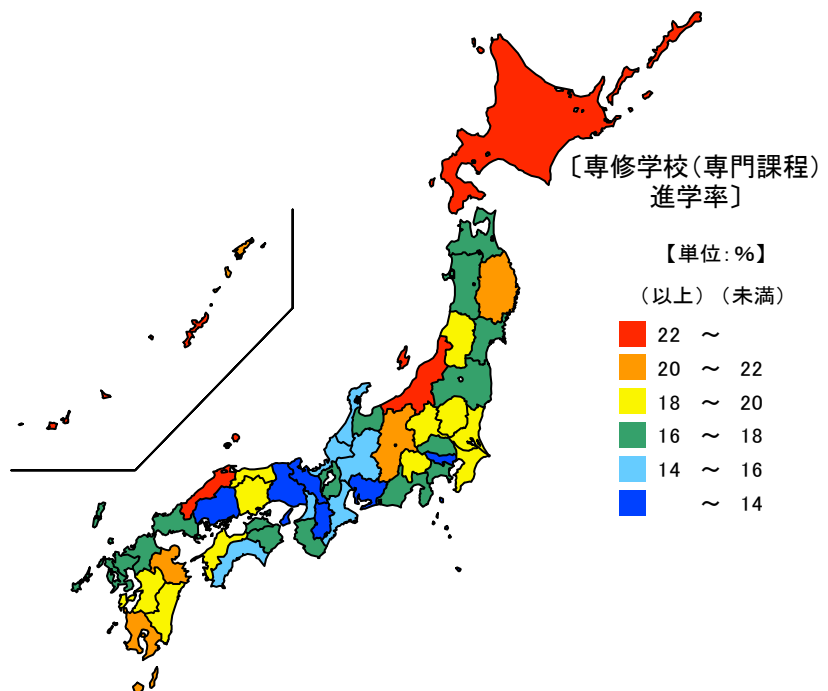

● 高等学校卒業者の進学率

令和4年3月卒業

大学等進学率 単位：％

都道府県	値	順位
全 国	59.5	
東京都	71.5	1
京都府	71.3	2
大阪府	66.6	3
神奈川県	66.0	4
兵庫県	66.0	5
三重県	53.7	28
宮崎県	46.7	43
岩手県	46.7	44
鹿児島県	46.5	45
山口県	45.6	46
沖縄県	44.6	47

専修学校（専門課程）進学率
単位：％

都道府県	値	順位
全 国	16.8	
新潟県	27.3	1
沖縄県	25.9	2
島根県	23.0	3
北海道	22.9	4
鹿児島県	21.8	5
三重県	15.3	36
京都府	13.2	43
広島県	13.0	44
兵庫県	12.9	45
奈良県	12.7	46
東京都	11.0	47

令和4年3月の三重県の高等学校卒業者（全日制、定時制）の大学等進学率は53.7%で、全国順位は28位、専修学校（専門課程）進学率は15.3%で、全国順位は36位となっています。

【資料出所】

文部科学省「学校基本調査」

【備考】

大学等：大学（学部）、短期大学（本科）、大学・短期大学の通信教育部（正規の課程）及び放送大学（全科履修生）、大学・短期大学（別科）、高等学校（専攻科）、特別支援学校高等部（専攻科）