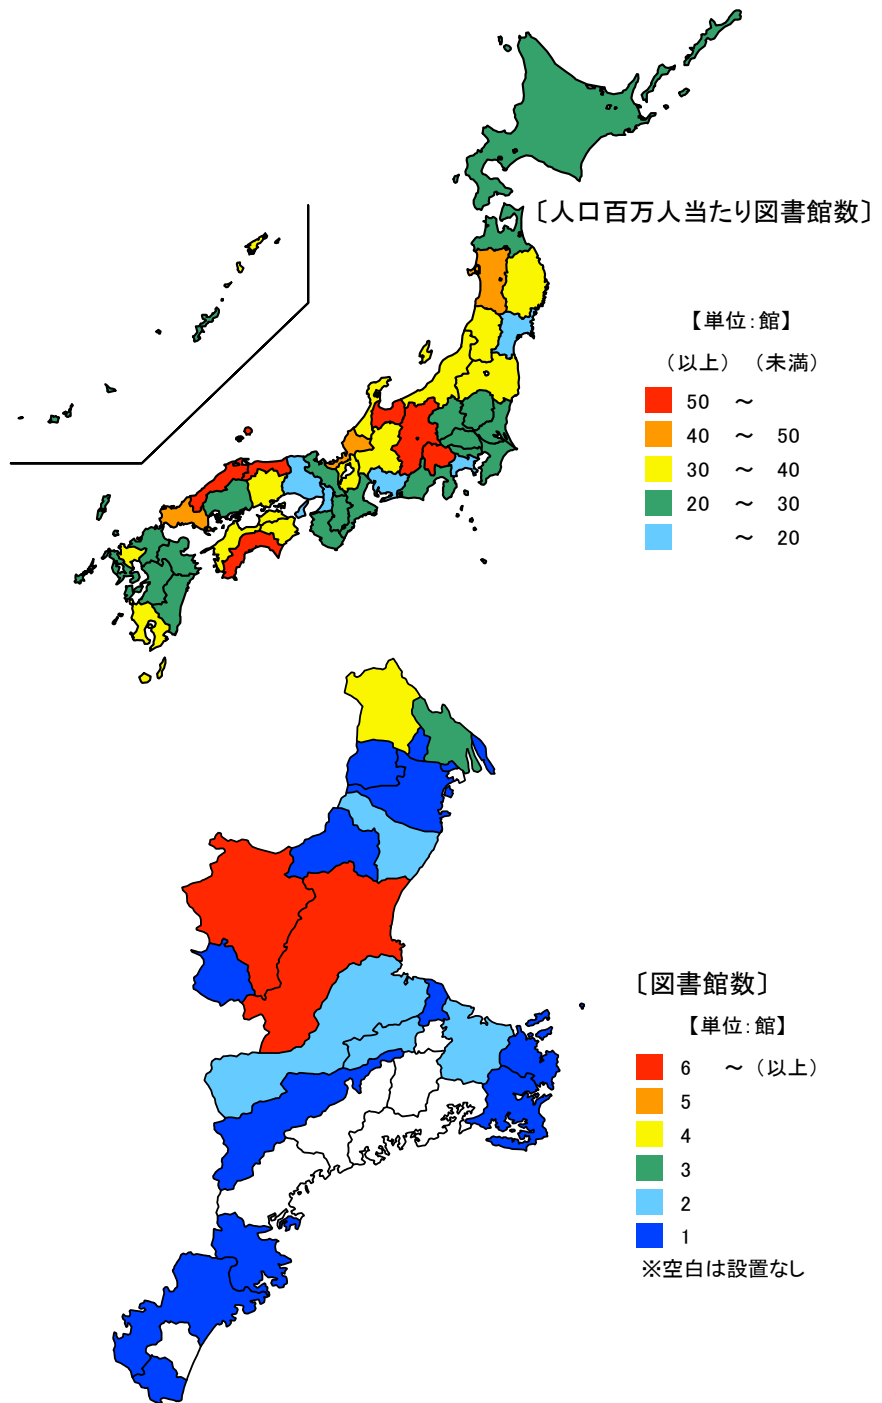

人口百万人当たり図書館数  
単位：館

● 図書館数

平成30年10月1日

都道府県	値	順位
全 国	26.6	
山 梨 県	64.9	1
長 野 県	61.1	2
島 根 県	58.8	3
高 知 県	58.1	4
富 山 県	54.3	5
三 重 県	26.2	36
兵 庫 県	19.5	43
大 阪 府	16.7	44
宮 城 県	15.1	45
愛 知 県	13.0	46
神 奈 川 県	9.3	47

図書館数 単位：館

市 町	値	順位
津 市	12	1
伊 賀 市	6	2
いなべ市	4	3
桑 名 市	3	4
伊 勢 市	2	5
松 阪 市	2	5
鈴 鹿 市	2	5
多 気 町	2	5
四 日 市 市	1	9
名 張 市 市	1	9
尾 鷲 市 市	1	9
亀 山 市 市	1	9
鳥 羽 市 市	1	9
熊 野 市 市	1	9
志 摩 市 市	1	9
木 曾 岬 町	1	9
東 員 町	1	9
菰 野 町	1	9
朝 日 町	1	9
明 和 町	1	9
大 台 町	1	9
紀 宝 町	1	9
川 越 町	-	-
玉 城 町	-	-
度 会 町	-	-
大 紀 町	-	-
南 伊 勢 町	-	-
紀 北 町	-	-
御 浜 町	-	-
三 重 県	47	

平成30年10月1日現在の三重県の人口百万人当たりの図書館数は26.2館で、全国順位は36位となっています。

県内の図書館数は、津市が12館と最も多く、次に伊賀市が多く、6館あります。一方、図書館がない町が7町あります。