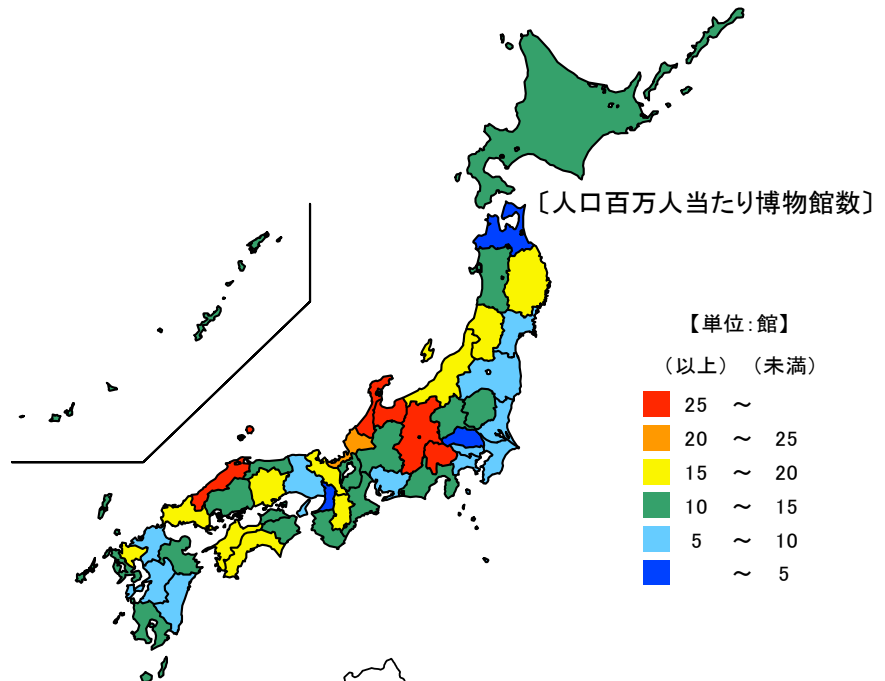

人口百万人当たり博物館数
単位：館

● 博物館数

平成30年10月1日

都道府県	値	順位
全 国	10.2	
長野 県	40.2	1
富山 県	35.2	2
島根 県	32.4	3
山梨 県	31.8	4
石川 県	26.2	5
三重 県	11.2	27
神奈川県	6.0	43
愛知 県	5.6	44
大阪 府	4.2	45
青森 県	4.0	46
埼玉 県	3.4	47

博物館数 単位：館

市 町	値	順位
伊勢 市	4	1
津 市	3	2
松阪 市	3	2
四日市 市	2	4
桑名 市	1	5
鈴鹿 市	1	5
亀山 市	1	5
志摩 市	1	5
伊賀 市	1	5
菟野 町	1	5
朝日 町	1	5
明和 町	1	5
名張 市	-	-
尾鷲 市	-	-
鳥羽 市	-	-
熊野 市	-	-
いなべ 市	-	-
木曾岬 町	-	-
東員 町	-	-
川越 町	-	-
多気 町	-	-
大台 町	-	-
玉城 町	-	-
度会 町	-	-
大紀 町	-	-
南伊勢 町	-	-
紀北 町	-	-
御浜 町	-	-
紀宝 町	-	-
三 重 県	20	

平成30年10月1日現在の三重県の人口百万人当たりの博物館数は11.2館で、全国順位は27位となっています。

県内の博物館数は、伊勢市に4館、津市と松阪市が3館、四日市市が2館で、12市町に存在しています。一方、博物館がない市町が17市町あります。

【資料出所】

文部科学省「社会教育調査」

全国・都道府県の総人口：総務省統計局「人口推計」

【算出方法】

全国・都道府県：人口百万人当たり博物館数＝博物館数÷総人口×1,000,000