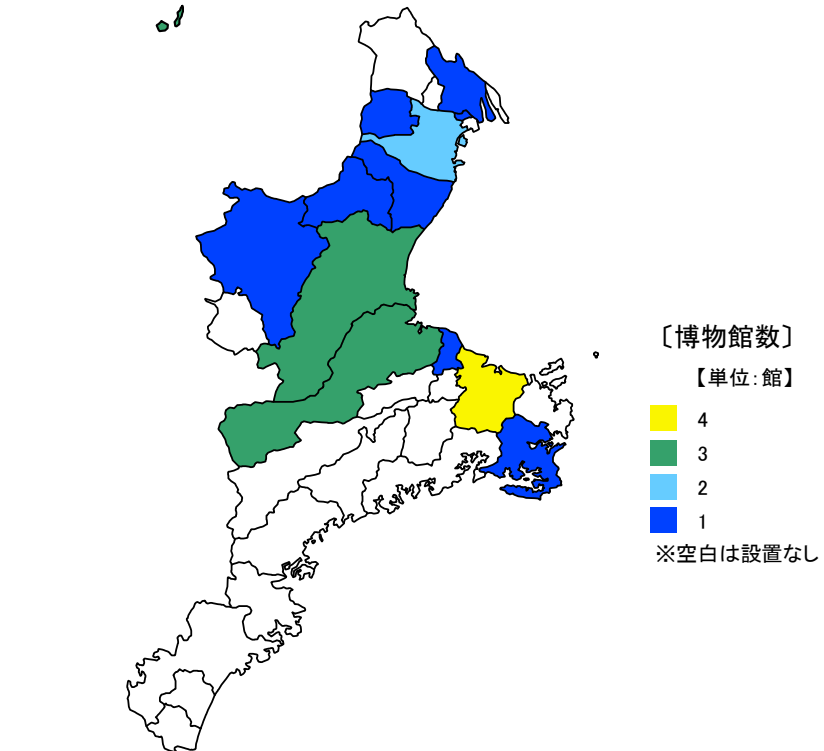

人口百万人当たり博物館数
単位：館

● 博物館数

平成30年10月1日

都道府県	値	順位
全 国	10.2	
長野 県	40.2	1
富山 県	35.2	2
島根 県	32.4	3
山梨 県	31.8	4
石川 県	26.2	5
三重 県	11.2	27
神奈川県	6.0	43
愛知 県	5.6	44
大阪 府	4.2	45
青森 県	4.0	46
埼玉 県	3.4	47

博物館数 単位：館

市 町	値	順位
伊勢 市	4	1
津 市	3	2
松阪 市	3	2
四日市 市	2	4
桑名 市	1	5
鈴鹿 市	1	5
亀山 市	1	5
志摩 市	1	5
伊賀 市	1	5
菟野 町	1	5
朝日 町	1	5
明和 町	1	5
名張 市	-	-
尾鷲 市	-	-
鳥羽 市	-	-
熊野 市	-	-
いなべ 市	-	-
木曾岬 町	-	-
東員 町	-	-
川越 町	-	-
多気 町	-	-
大台 町	-	-
玉城 町	-	-
度会 町	-	-
大紀 町	-	-
南伊勢 町	-	-
紀北 町	-	-
御浜 町	-	-
紀宝 町	-	-
三 重 県	20	

平成30年10月1日現在の三重県の人口百万人当たりの博物館数は11.2館で、全国順位は27位となっています。

県内の博物館数は、伊勢市に4館、津市と松阪市が3館、四日市市が2館で、12市町に存在しています。一方、博物館がない市町が17市町あります。

【資料出所】

文部科学省「社会教育調査」

全国・都道府県の総人口：総務省統計局「人口推計」

【算出方法】

全国・都道府県：人口百万人当たり博物館数＝博物館数÷総人口×1,000,000