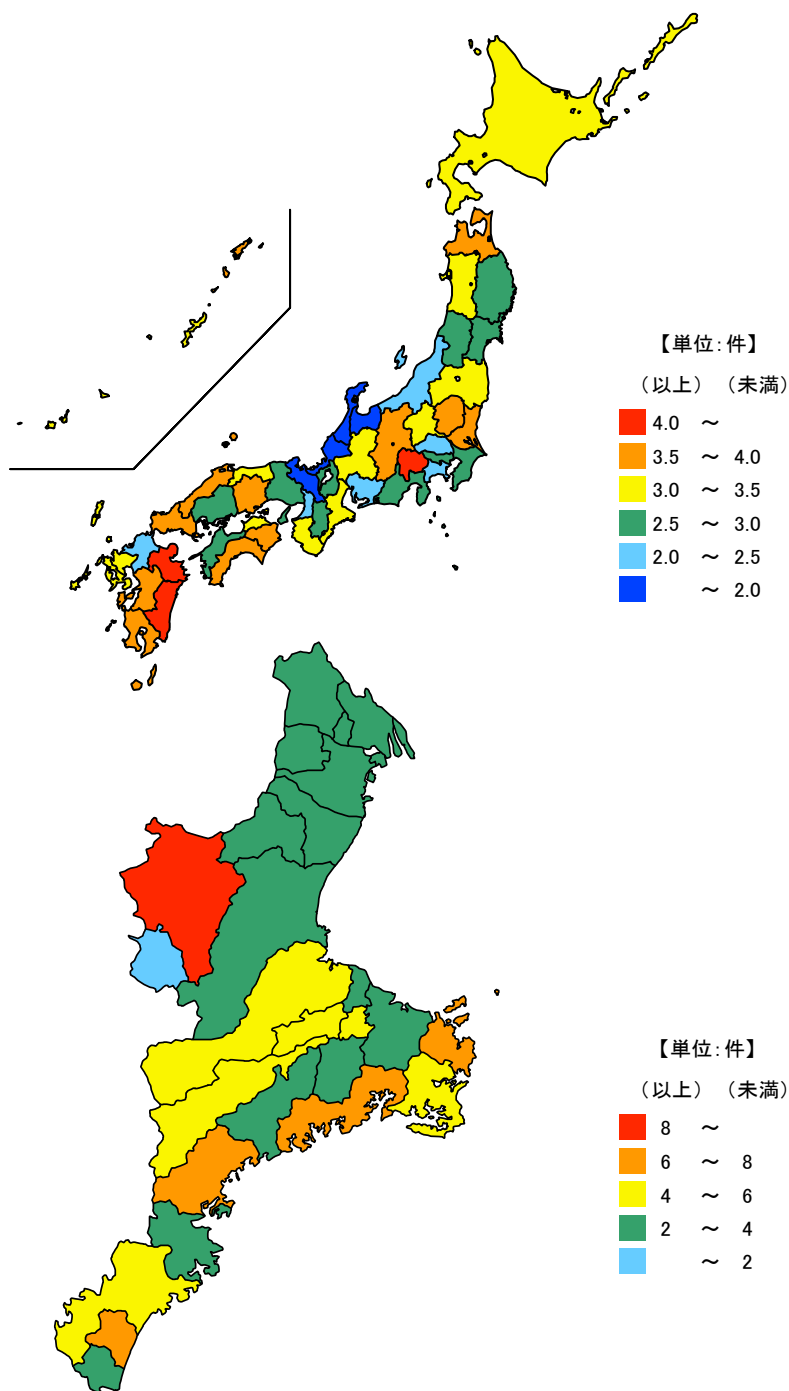

● 出火件数(人口1万人当たり)

令和3年

単位：件

都道府県	値	順位
全 国	2.78	
大 分 県	4.25	1
宮 崎 県	4.16	2
山 梨 県	4.02	3
鹿 児 島 県	3.96	4
茨 城 県	3.95	5
三 重 県	3.45	15
大 阪 府	2.01	43
福 井 県	1.96	44
石 川 県	1.92	45
京 都 府	1.76	46
富 山 県	1.60	47

単位：件

市 町	値	順位
伊 賀 市	8.36	1
紀 北 町	7.86	2
鳥 羽 市	7.21	3
御 浜 町	7.18	4
南伊勢町	6.68	5
多 気 町	4.88	6
志 摩 市	4.76	7
玉 城 町	4.55	8
大 台 町	4.47	9
熊 野 市	4.27	10
松 阪 市	4.20	11
いなべ市	3.96	12
東 員 町	3.85	13
亀 山 市	3.83	14
度 会 町	3.75	15
紀 宝 町	3.73	16
尾 鷲 市	3.49	17
津 市	3.37	18
菰 野 町	3.36	19
川 越 町	3.28	20
木 曾 岬 町	3.23	21
鈴 鹿 市	2.86	22
桑 名 市	2.69	23
伊 勢 市	2.49	24
大 紀 町	2.46	25
四 日 市 市	2.22	26
明 和 町	2.17	27
名 張 市	1.93	28
朝 日 町	-	-

令和3年1月~12月の三重県の人1万人当たりの出火件数は3.45件で、全国順位は15位となっています。

県内では、伊賀市、紀北町、鳥羽市等で多く、一方、朝日町、名張市、明和町等では少なくなっています。

市町でみると、実数が少ないため年により大きく変動することがあります。

【資料出所】

全国・都道府県の出火件数(出火率)：消防庁「令和3年(1月~12月)における火災の状況(確定値)」

三重県市町の出火件数：三重県防災対策部消防・保安課調べ