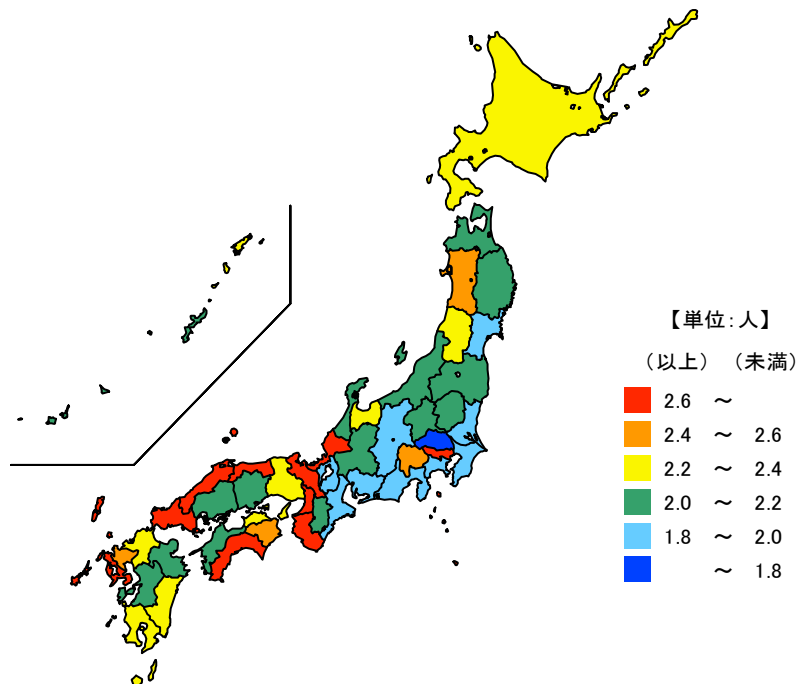

● 警察官数(人口千人当たり)

令和3年4月1日

単位：人

都道府県	値	順位
全 国	2.30	
東 京 都	3.40	1
高 知 県	2.80	2
京 都 府	2.80	3
和 歌 山 県	2.76	4
福 井 県	2.76	5
三 重 県	1.96	39
宮 城 県	1.90	43
茨 城 県	1.89	44
神 奈 川 県	1.88	45
滋 賀 県	1.87	46
埼 玉 県	1.75	47

令和3年4月1日現在の三重県の人口千人当たりの警察官数は1.96人で、全国順位は39位となっています。

東京都は、警察官の実数が最も多く（約4万8千人）、人口千人当たりの警察官数も全国1位となっています。

【資料出所】

警察官数：総務省「地方公共団体定員管理調査」

総人口：総務省統計局「人口推計」

【算出方法】

警察官数 ÷ 総人口 × 1,000