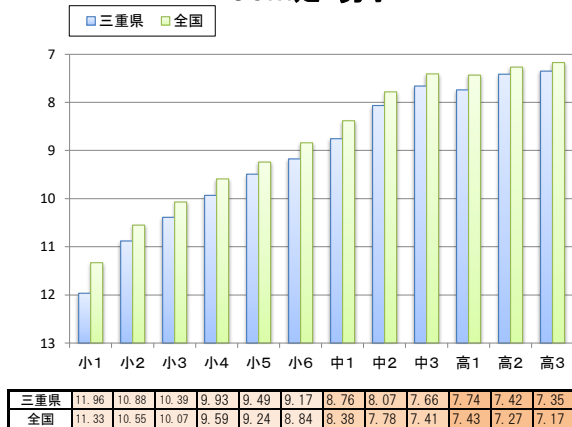

三重県 と 全国 平均値比較表

三重県令和4年度 と 全国令和3年度 との比較

50m走 男子