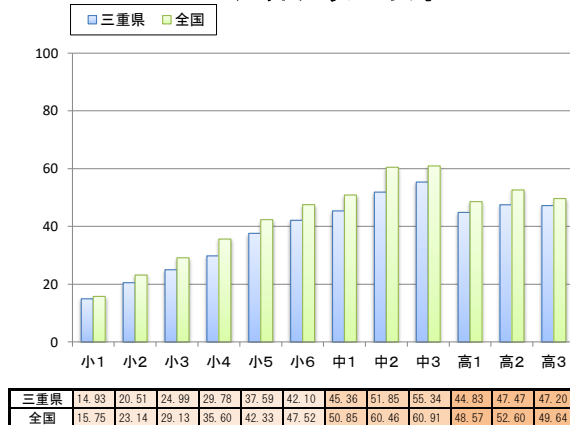

三重県 と 全国 平均値比較表

三重県令和4年度 と 全国令和3年度 との比較

反復横とび 男子

反復横とび 女子

持久走 男子

持久走 女子

20mシャトルラン 男子

20mシャトルラン 女子