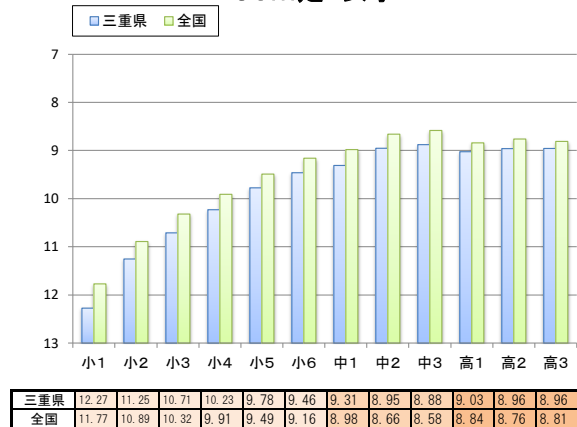

三重県 と 全国 平均値比較表

三重県令和4年度 と 全国令和3年度 との比較

50m走 女子