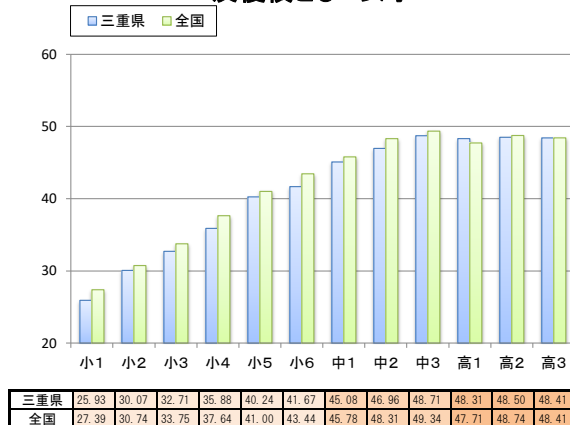

三重県 と 全国 平均値比較表

三重県令和4年度 と 全国令和3年度 との比較

反復横とび 女子