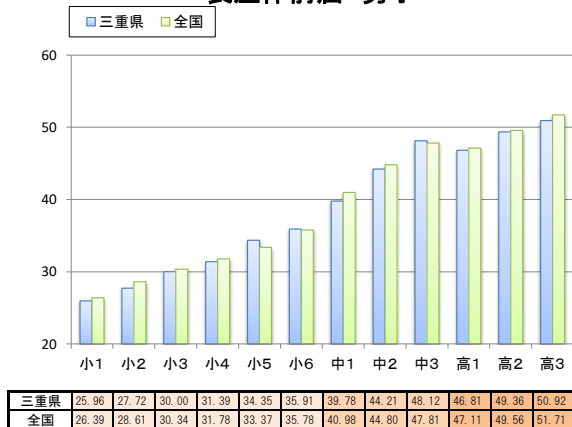

三重県 と 全国 平均値比較表

三重県令和4年度 と 全国令和3年度 との比較

握力 男子

握力 女子

上体起こし 男子

上体起こし 女子

長座体前屈 男子

長座体前屈 女子