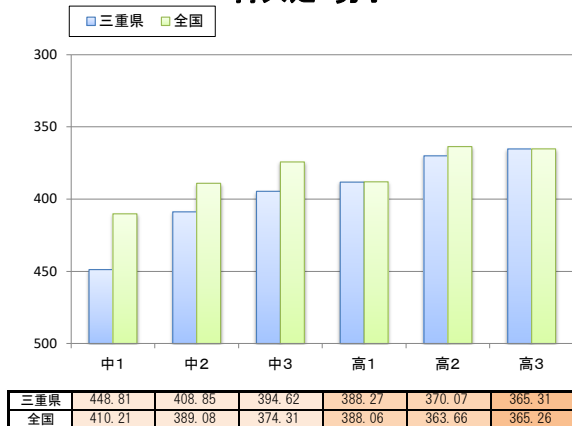

三重県 と 全国 平均値比較表

三重県令和4年度 と 全国令和3年度 との比較

反復横とび 男子

反復横とび 女子

持久走 男子

持久走 女子

20mシャトルラン 男子

20mシャトルラン 女子