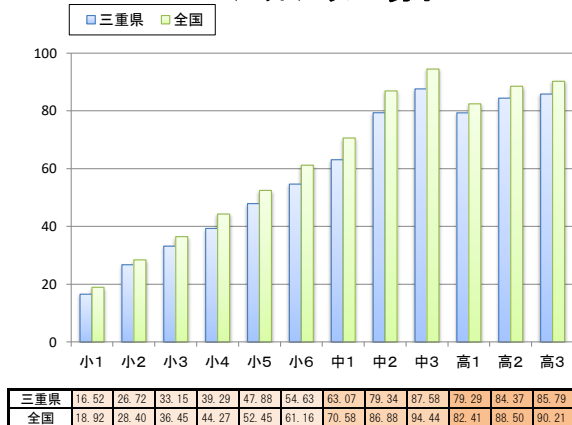

三重県 と 全国 平均値比較表

三重県令和4年度 と 全国令和3年度 との比較

反復横とび 男子

反復横とび 女子

持久走 男子

持久走 女子

20mシャトルラン 男子

20mシャトルラン 女子