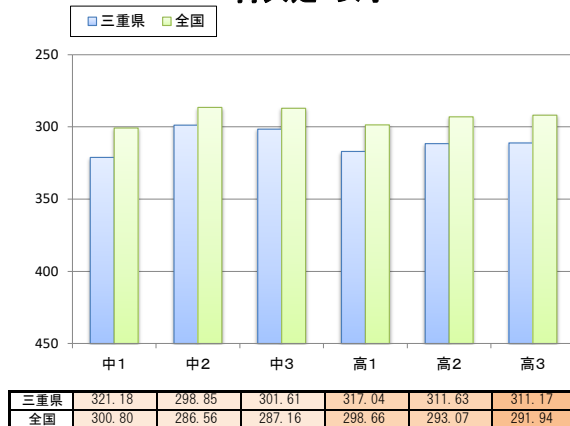

三重県 と 全国 平均値比較表

三重県令和4年度 と 全国令和3年度 との比較

反復横とび 男子

反復横とび 女子

持久走 男子

持久走 女子

20mシャトルラン 男子

20mシャトルラン 女子