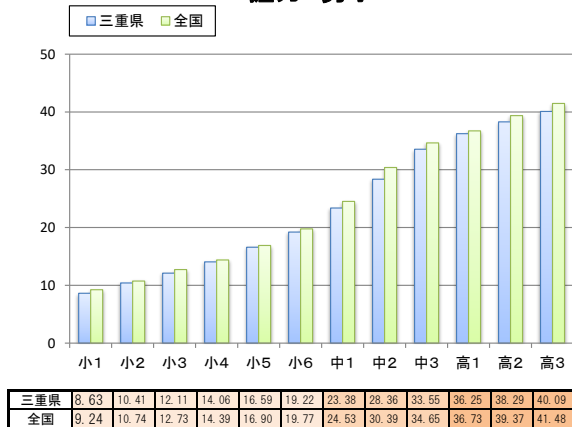

三重県 と 全国 平均値比較表

三重県令和4年度 と 全国令和3年度 との比較

握力 男子

握力 女子

上体起こし 男子

上体起こし 女子

長座体前屈 男子

長座体前屈 女子