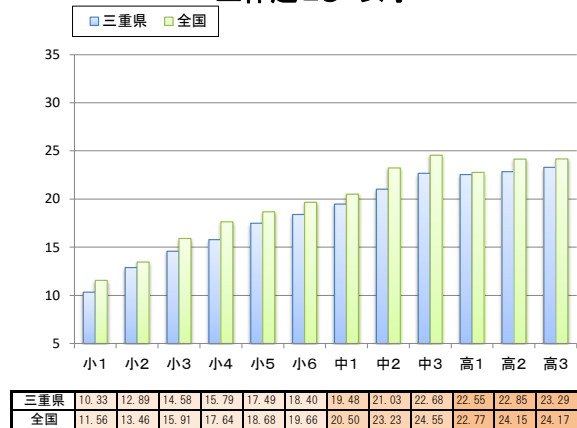

三重県 と 全国 平均値比較表

三重県令和4年度 と 全国令和3年度 との比較

握力 男子

握力 女子

上体起こし 男子

上体起こし 女子

長座体前屈 男子

長座体前屈 女子