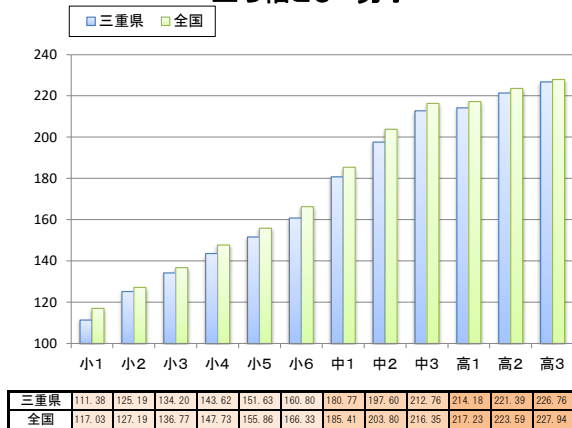

三重県 と 全国 平均値比較表

三重県令和4年度 と 全国令和3年度 との比較

50m走 男子

50m走 女子

立ち幅とび 男子

立ち幅とび 女子

ボール投げ 男子

ボール投げ 女子