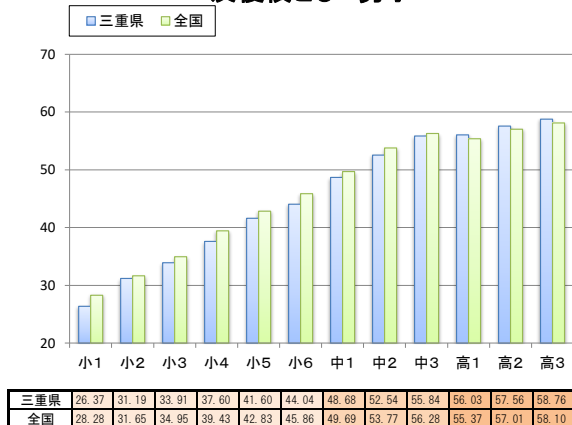

三重県 と 全国 平均値比較表

三重県令和4年度 と 全国令和3年度 との比較

反復横とび 男子