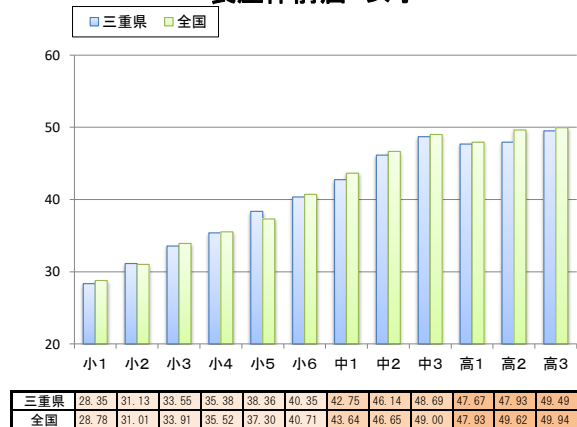

三重県 と 全国 平均値比較表

三重県令和4年度 と 全国令和3年度 との比較

握力 男子

握力 女子

上体起こし 男子

上体起こし 女子

長座体前屈 男子

長座体前屈 女子