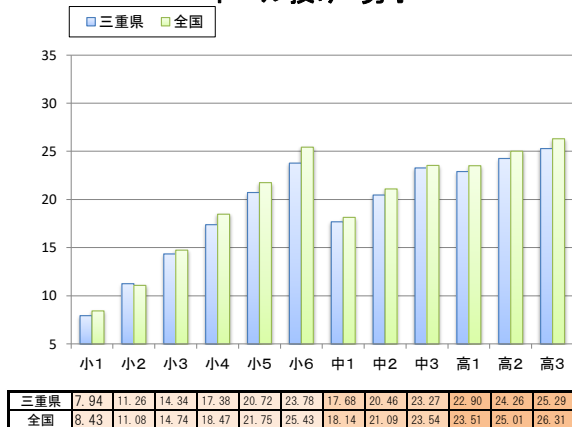

三重県 と 全国 平均値比較表

三重県令和4年度 と 全国令和3年度 との比較

50m走 男子

50m走 女子

立ち幅とび 男子

立ち幅とび 女子

ボール投げ 男子

ボール投げ 女子