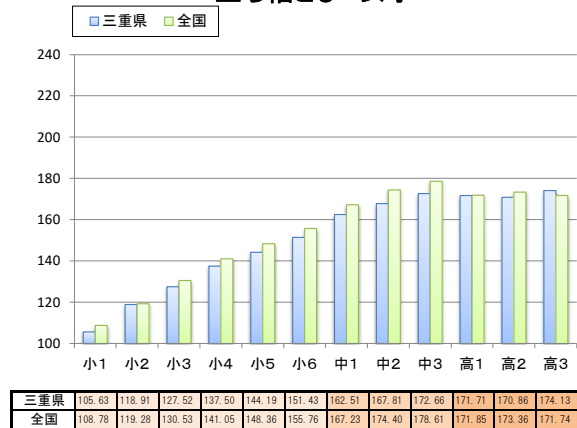

三重県 と 全国 平均値比較表

三重県令和4年度 と 全国令和3年度 との比較

50m走 男子

50m走 女子

立ち幅とび 男子

立ち幅とび 女子

ボール投げ 男子

ボール投げ 女子