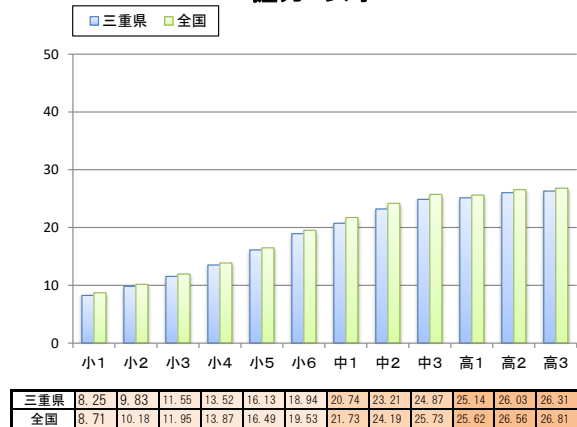

三重県 と 全国 平均値比較表

三重県令和4年度 と 全国令和3年度 との比較

握力 男子

握力 女子

上体起こし 男子

上体起こし 女子

長座体前屈 男子

長座体前屈 女子