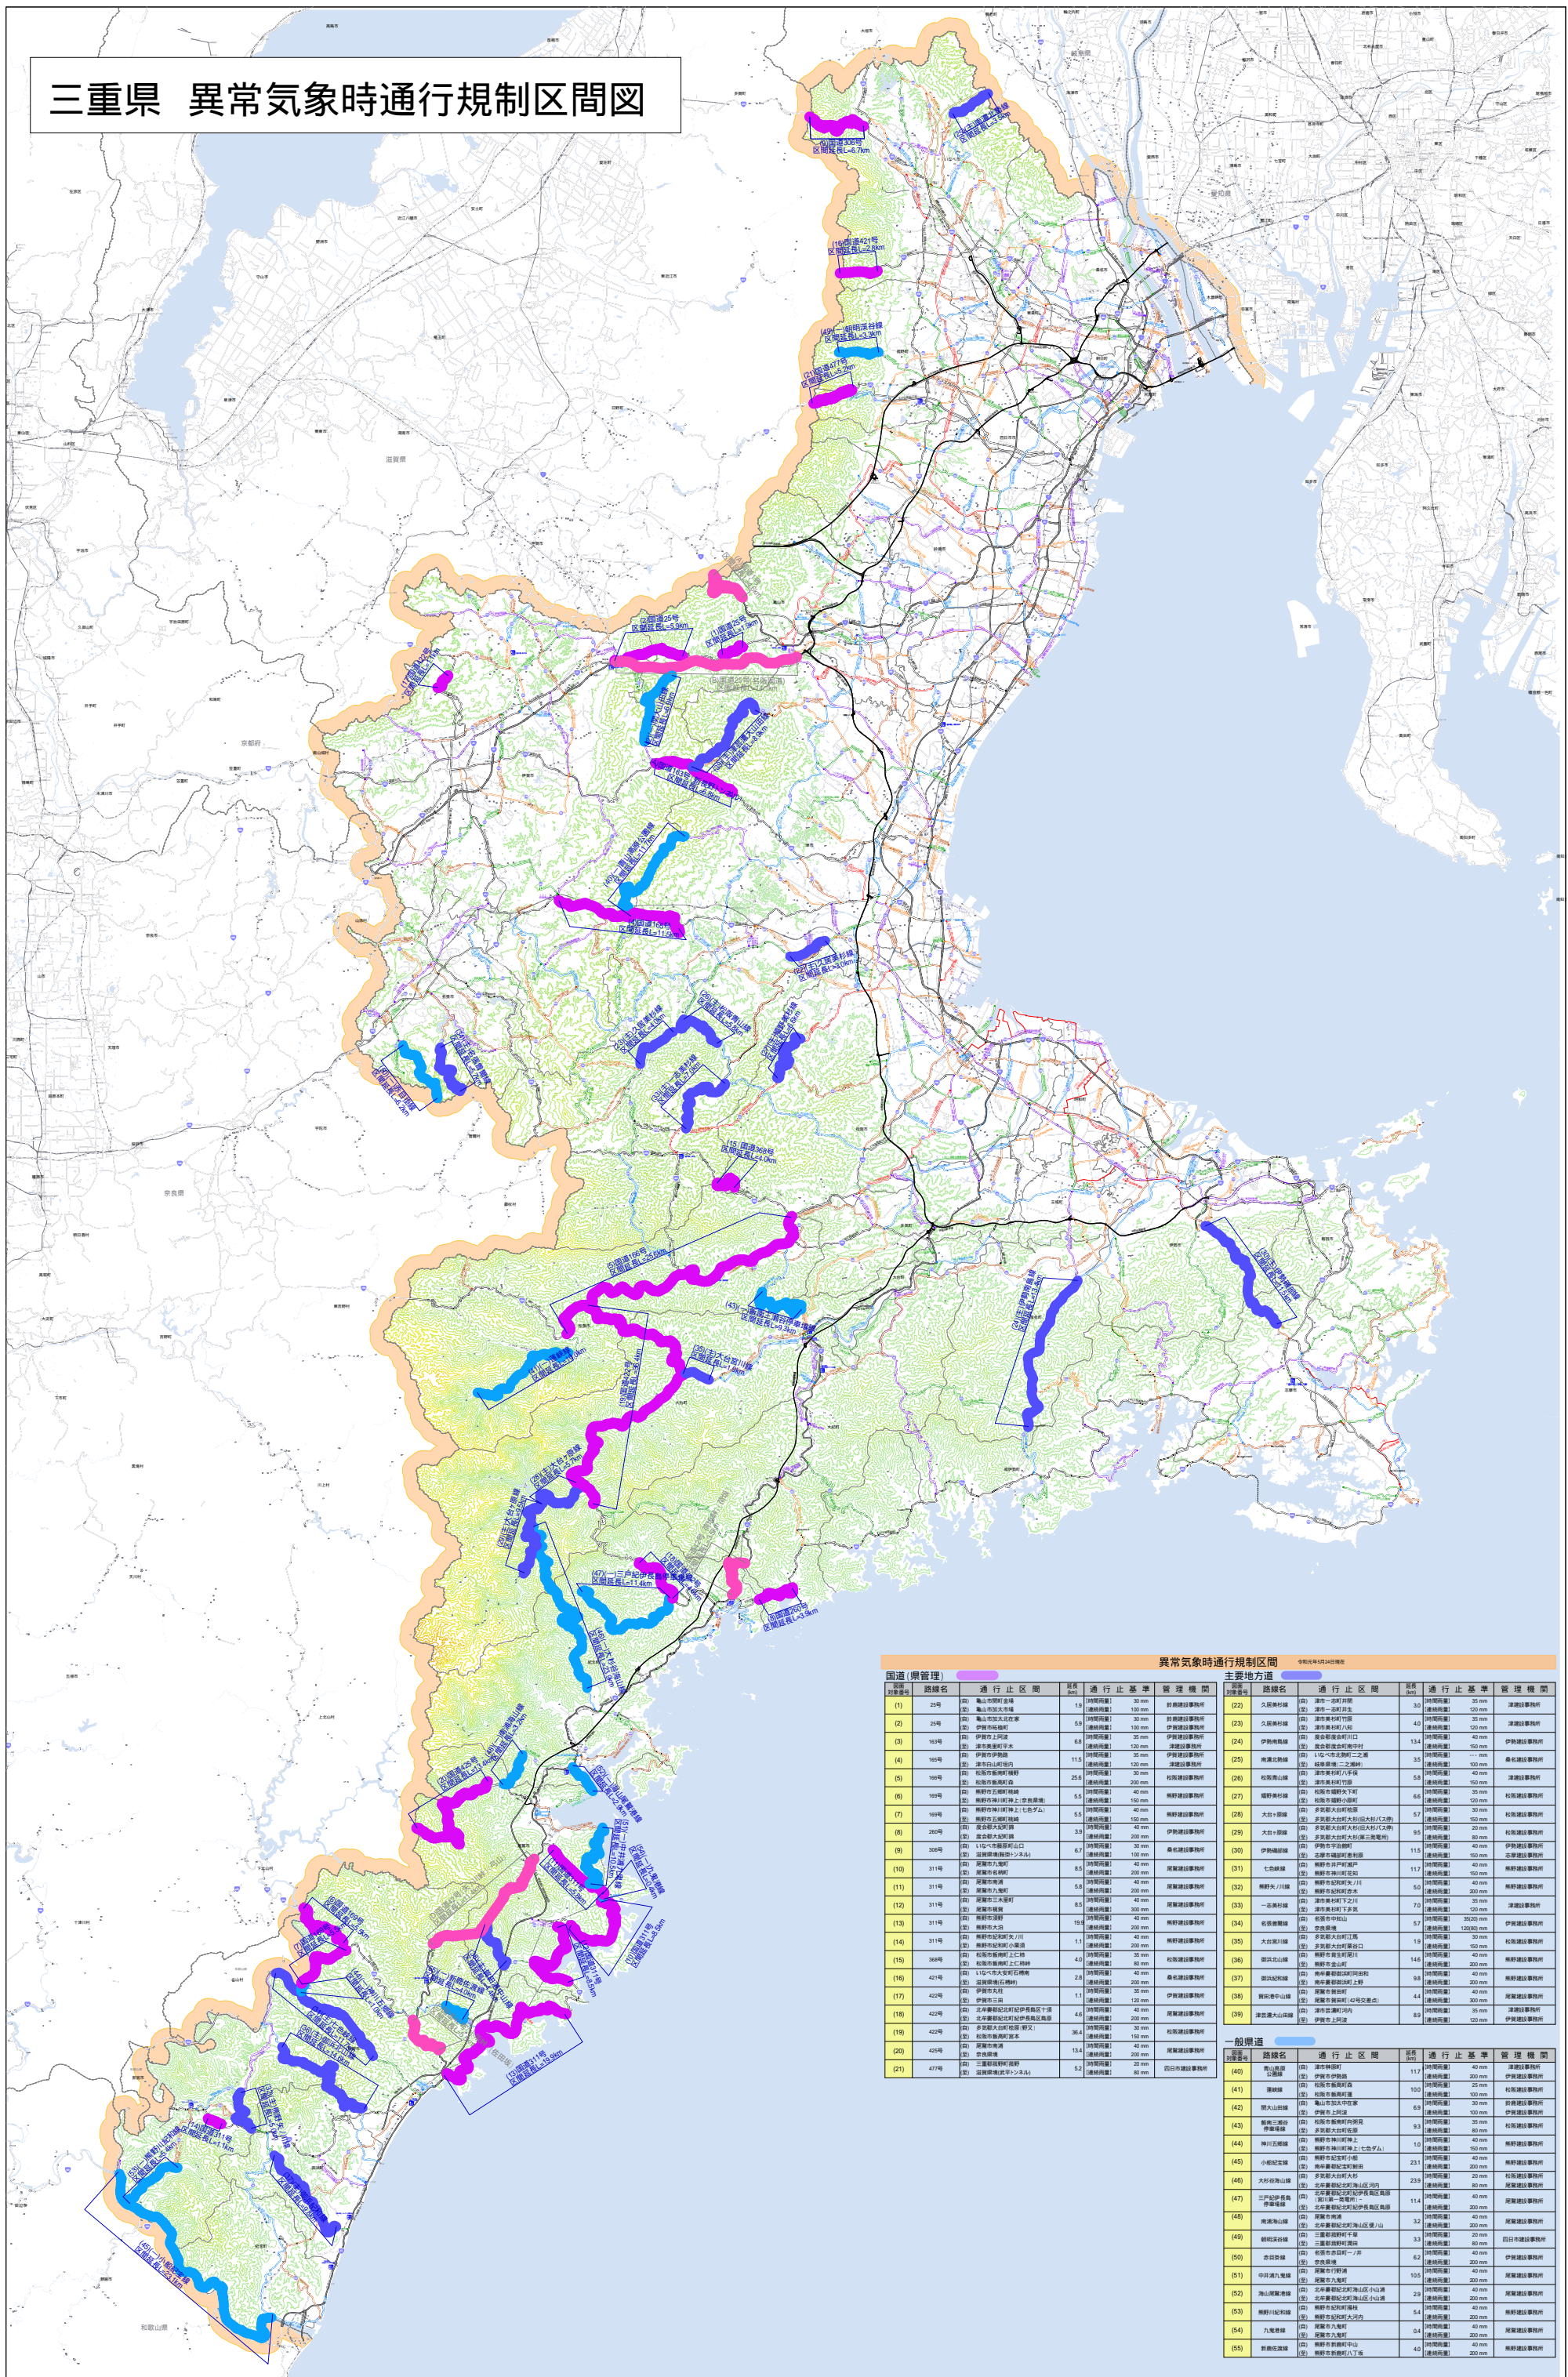

# 三重県 異常気象時通行規制区間図

異常気象時通行規制区間									
国道(県管理)					主要地方道				
路線番号	道路名称	通行止区間	規制区間	管理機関	路線番号	道路名称	通行止区間	規制区間	管理機関
(1)	24号	伊勢湾岸自動車道	津市上野原区間(200m以上)	伊勢湾岸自動車道事務所	(22)	久居線	津市上野原区間(200m以上)	津市上野原区間(200m以上)	津市上野原区間(200m以上)
(2)	24号	伊勢湾岸自動車道	津市上野原区間(200m以上)	伊勢湾岸自動車道事務所	(23)	久居線	津市上野原区間(200m以上)	津市上野原区間(200m以上)	津市上野原区間(200m以上)
(3)	169号	伊勢湾岸自動車道	津市上野原区間(200m以上)	伊勢湾岸自動車道事務所	(24)	伊勢湾岸自動車道	津市上野原区間(200m以上)	津市上野原区間(200m以上)	伊勢湾岸自動車道事務所
(4)	169号	伊勢湾岸自動車道	津市上野原区間(200m以上)	伊勢湾岸自動車道事務所	(25)	伊勢湾岸自動車道	津市上野原区間(200m以上)	津市上野原区間(200m以上)	伊勢湾岸自動車道事務所
(5)	169号	伊勢湾岸自動車道	津市上野原区間(200m以上)	伊勢湾岸自動車道事務所	(26)	伊勢湾岸自動車道	津市上野原区間(200m以上)	津市上野原区間(200m以上)	伊勢湾岸自動車道事務所
(6)	169号	伊勢湾岸自動車道	津市上野原区間(200m以上)	伊勢湾岸自動車道事務所	(27)	伊勢湾岸自動車道	津市上野原区間(200m以上)	津市上野原区間(200m以上)	伊勢湾岸自動車道事務所
(7)	169号	伊勢湾岸自動車道	津市上野原区間(200m以上)	伊勢湾岸自動車道事務所	(28)	伊勢湾岸自動車道	津市上野原区間(200m以上)	津市上野原区間(200m以上)	伊勢湾岸自動車道事務所
(8)	260号	伊勢湾岸自動車道	津市上野原区間(200m以上)	伊勢湾岸自動車道事務所	(29)	伊勢湾岸自動車道	津市上野原区間(200m以上)	津市上野原区間(200m以上)	伊勢湾岸自動車道事務所
(9)	306号	伊勢湾岸自動車道	津市上野原区間(200m以上)	伊勢湾岸自動車道事務所	(30)	伊勢湾岸自動車道	津市上野原区間(200m以上)	津市上野原区間(200m以上)	伊勢湾岸自動車道事務所
(10)	311号	伊勢湾岸自動車道	津市上野原区間(200m以上)	伊勢湾岸自動車道事務所	(31)	伊勢湾岸自動車道	津市上野原区間(200m以上)	津市上野原区間(200m以上)	伊勢湾岸自動車道事務所
(11)	311号	伊勢湾岸自動車道	津市上野原区間(200m以上)	伊勢湾岸自動車道事務所	(32)	伊勢湾岸自動車道	津市上野原区間(200m以上)	津市上野原区間(200m以上)	伊勢湾岸自動車道事務所
(12)	311号	伊勢湾岸自動車道	津市上野原区間(200m以上)	伊勢湾岸自動車道事務所	(33)	伊勢湾岸自動車道	津市上野原区間(200m以上)	津市上野原区間(200m以上)	伊勢湾岸自動車道事務所
(13)	311号	伊勢湾岸自動車道	津市上野原区間(200m以上)	伊勢湾岸自動車道事務所	(34)	伊勢湾岸自動車道	津市上野原区間(200m以上)	津市上野原区間(200m以上)	伊勢湾岸自動車道事務所
(14)	311号	伊勢湾岸自動車道	津市上野原区間(200m以上)	伊勢湾岸自動車道事務所	(35)	伊勢湾岸自動車道	津市上野原区間(200m以上)	津市上野原区間(200m以上)	伊勢湾岸自動車道事務所
(15)	389号	伊勢湾岸自動車道	津市上野原区間(200m以上)	伊勢湾岸自動車道事務所	(36)	伊勢湾岸自動車道	津市上野原区間(200m以上)	津市上野原区間(200m以上)	伊勢湾岸自動車道事務所
(16)	421号	伊勢湾岸自動車道	津市上野原区間(200m以上)	伊勢湾岸自動車道事務所	(37)	伊勢湾岸自動車道	津市上野原区間(200m以上)	津市上野原区間(200m以上)	伊勢湾岸自動車道事務所
(17)	429号	伊勢湾岸自動車道	津市上野原区間(200m以上)	伊勢湾岸自動車道事務所	(38)	伊勢湾岸自動車道	津市上野原区間(200m以上)	津市上野原区間(200m以上)	伊勢湾岸自動車道事務所
(18)	429号	伊勢湾岸自動車道	津市上野原区間(200m以上)	伊勢湾岸自動車道事務所	(39)	伊勢湾岸自動車道	津市上野原区間(200m以上)	津市上野原区間(200m以上)	伊勢湾岸自動車道事務所
(19)	429号	伊勢湾岸自動車道	津市上野原区間(200m以上)	伊勢湾岸自動車道事務所					
(20)	429号	伊勢湾岸自動車道	津市上野原区間(200m以上)	伊勢湾岸自動車道事務所					
(21)	477号	伊勢湾岸自動車道	津市上野原区間(200m以上)	伊勢湾岸自動車道事務所					