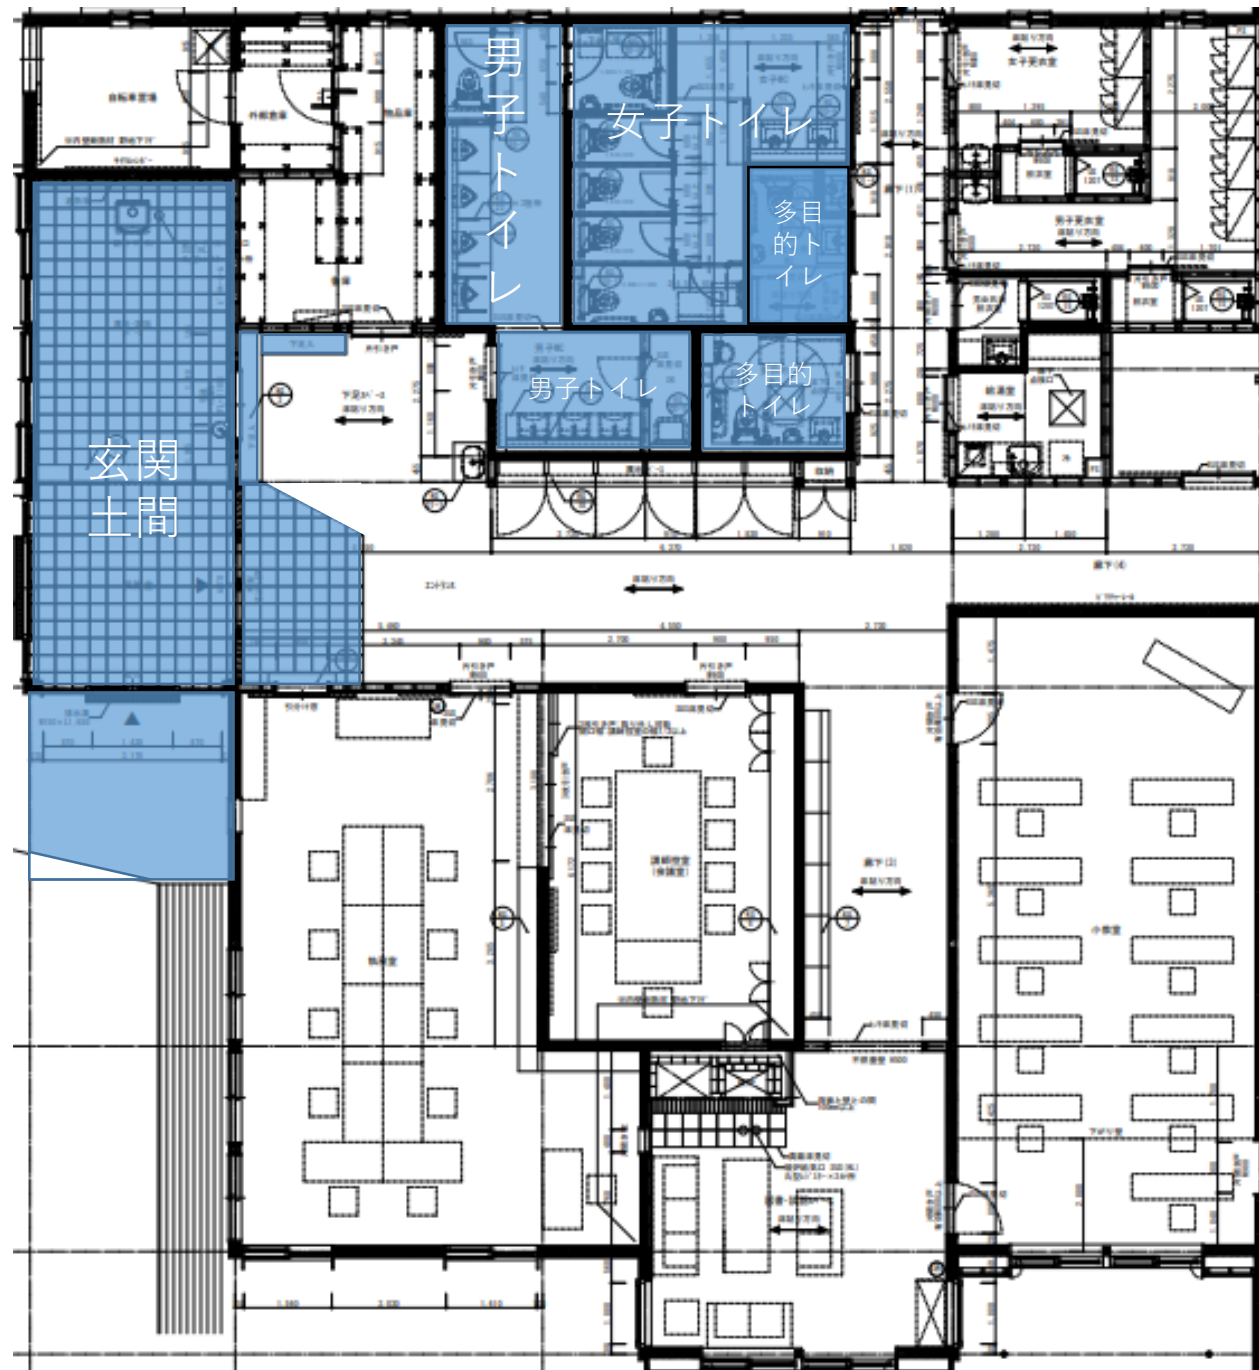

アカデミー棟

業務委託する箇所（アカデミー棟）	
【構造・掃除内容・面積】	
トイレ清掃（履き掃除、拭き掃除）	54.2 m ²
玄関土間（履き掃除）	57.9 m ²