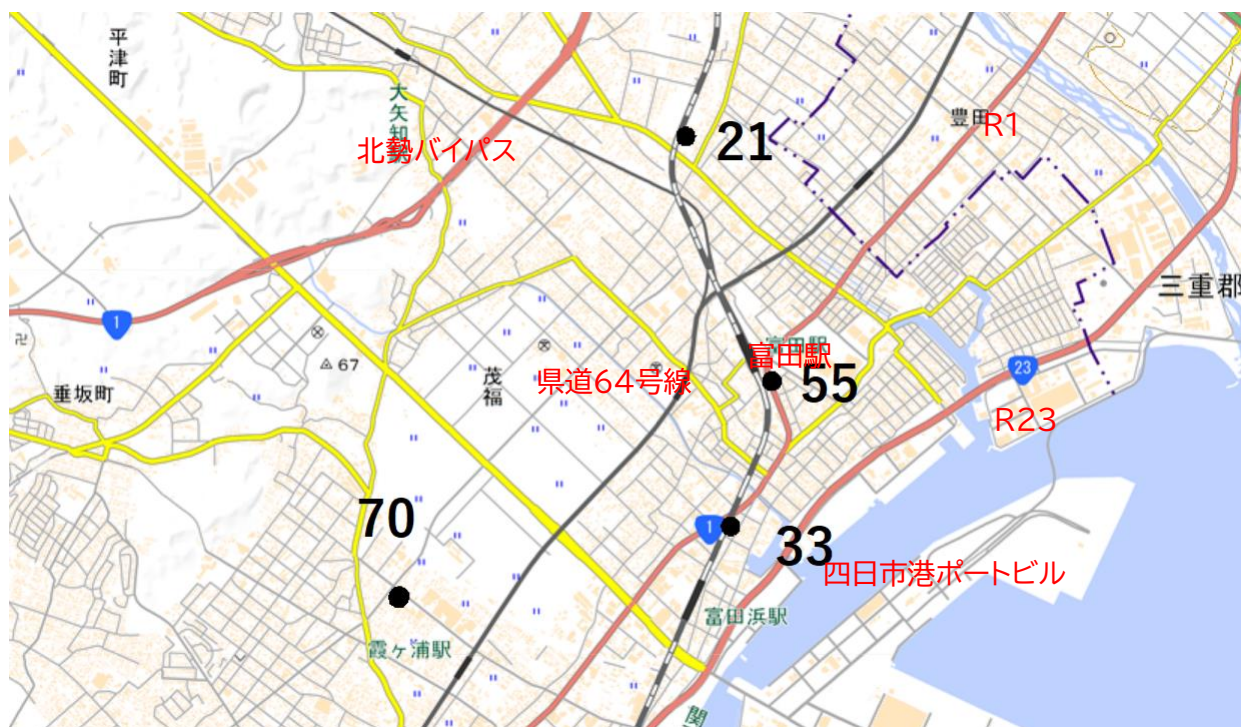

北部拡大

No. 21	登録日	H24. 9. 25	電話番号	059-366-1212
名称ふりがな	ちんたいめいと よっかいちきたてん [えいぶるねっとわーくよっかいちきたてん]			
名称	(株) 賃貸メイト四日市北店 [エイブルネットワーク四日市北店]			
郵便番号	510-8022			
所在地ふりがな	まきた2ちょうめ14ばん7ごう			
所在地	四日市市蒔田2丁目14番7号			
宅建業免許証番号	三重(6)第2522	所属団体	全日	
URL	http://www.chintai-m.net			
E-mail	c-mate02@chintai-m.net			
No. 33	登録日	H25. 2. 20	電話番号	059-364-0378
名称ふりがな	たいほうふどうさん			
名称	大豊不動産			
郵便番号	510-8007			
所在地ふりがな	とみだはまもとちょう4-12			
所在地	四日市市富田浜元町4-12			
宅建業免許証番号	三重(12)第1026	所属団体	宅建	
URL	https://taihou.jp.net/			
E-mail	taihou510@yahoo.co.jp