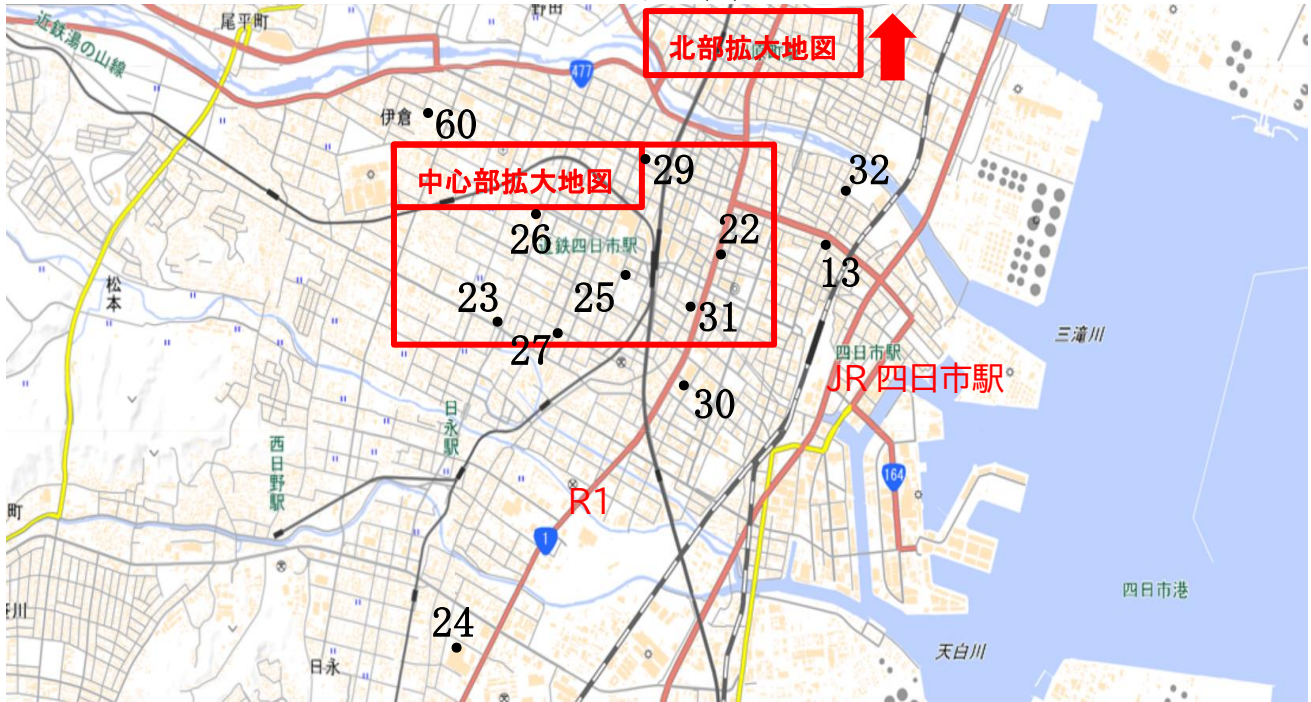

四日市市

広域地図

No. 13	登録日	H22. 5. 27	電話番号	059-356-1114
名称ふりがな	あいていーおー			
名称	アイティーオー(株)			
郵便番号	510-0091			
所在地ふりがな	きたはまちょう 2-17 あいていーおー ーびる 1F			
所在地	四日市市北浜町 2-17 アイティーオー ビル 1F			
宅建業免許証番号	三重(3)第 3160	所属団体	全日	
URL	http://www.zennichi.net/m/ito/			
E-mail	ito_jjjjj@hotmail.co.jp			
				
名称ふりがな	ちんたいめいと ほんてんぎやらりー [えいぶるねっとわーくほんてんぎやらりー]			
名称	(株)貸貸メイト本店ギャラリー [エイブルネットワーク本店ギャラリー]			
郵便番号	510-0885			
所在地ふりがな	ひなが4 ちょうめ 2 ばん 41 ごう			
所在地	四日市市日永 4 丁目 2 番 41 号			
宅建業免許証番号	三重(6)第 2522	所属団体	全日	
URL	http://www.chintai-m.net			
E-mail	c-mate01@chintai-m.net			
				