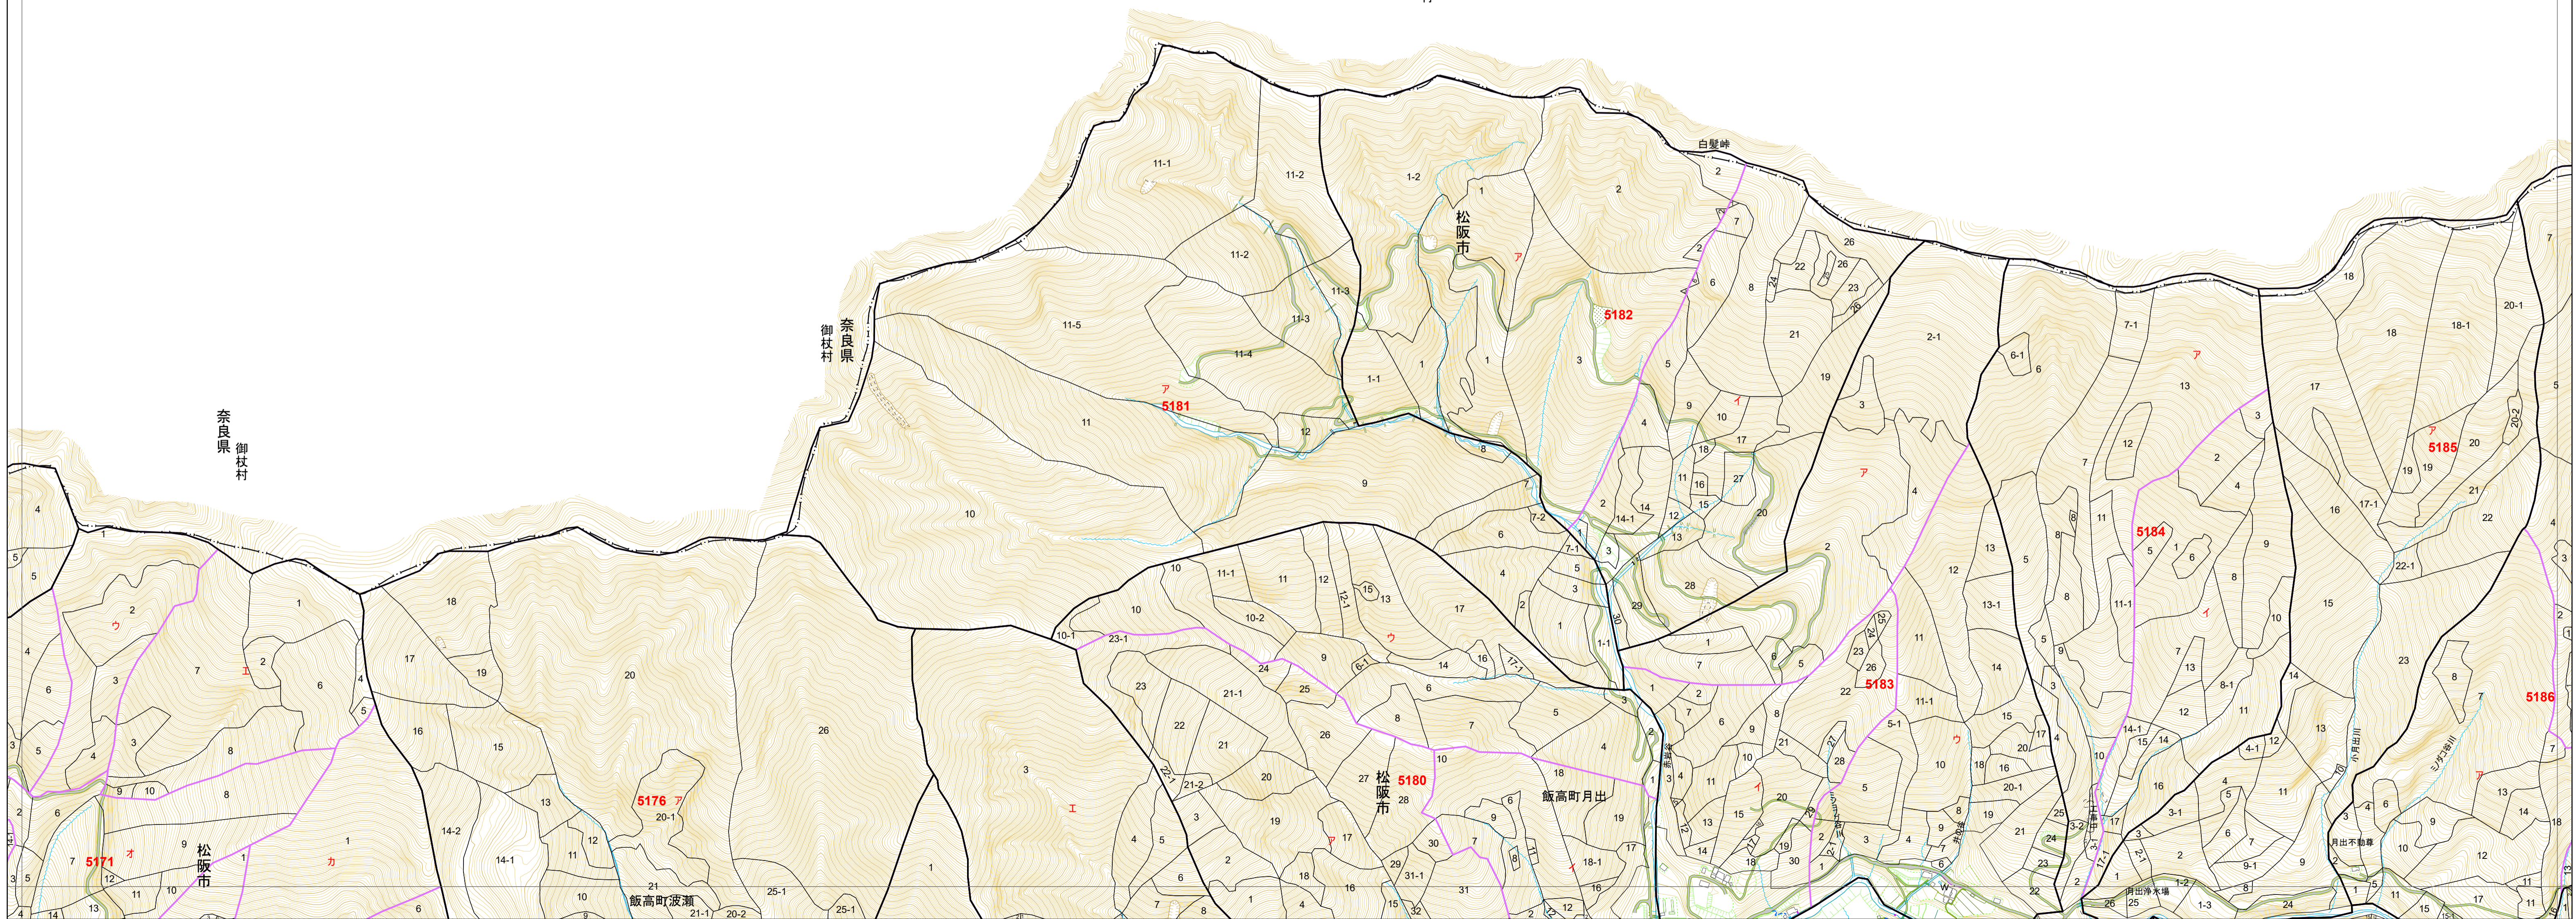

奈良県 御杖村

奈良県 御杖村

奈良県 御杖村

この地図は、三重県市町総合事務組合が所管する「三重県共有デジタル地図(数値地形図2500(道路線1000)、写真地図 地上解像度20cmまたは40cm)」の使用承認を得て、  
 三重県森林資源情報管理システム(森林GIS)で作成しています。(承認番号:三総合地第78号)  
 森林計画図は、県が森林資源の把握のために利用しているものであるため、現地において実測や確認を行ったものではなく、必ずしも正しく表示しているとは限りません。