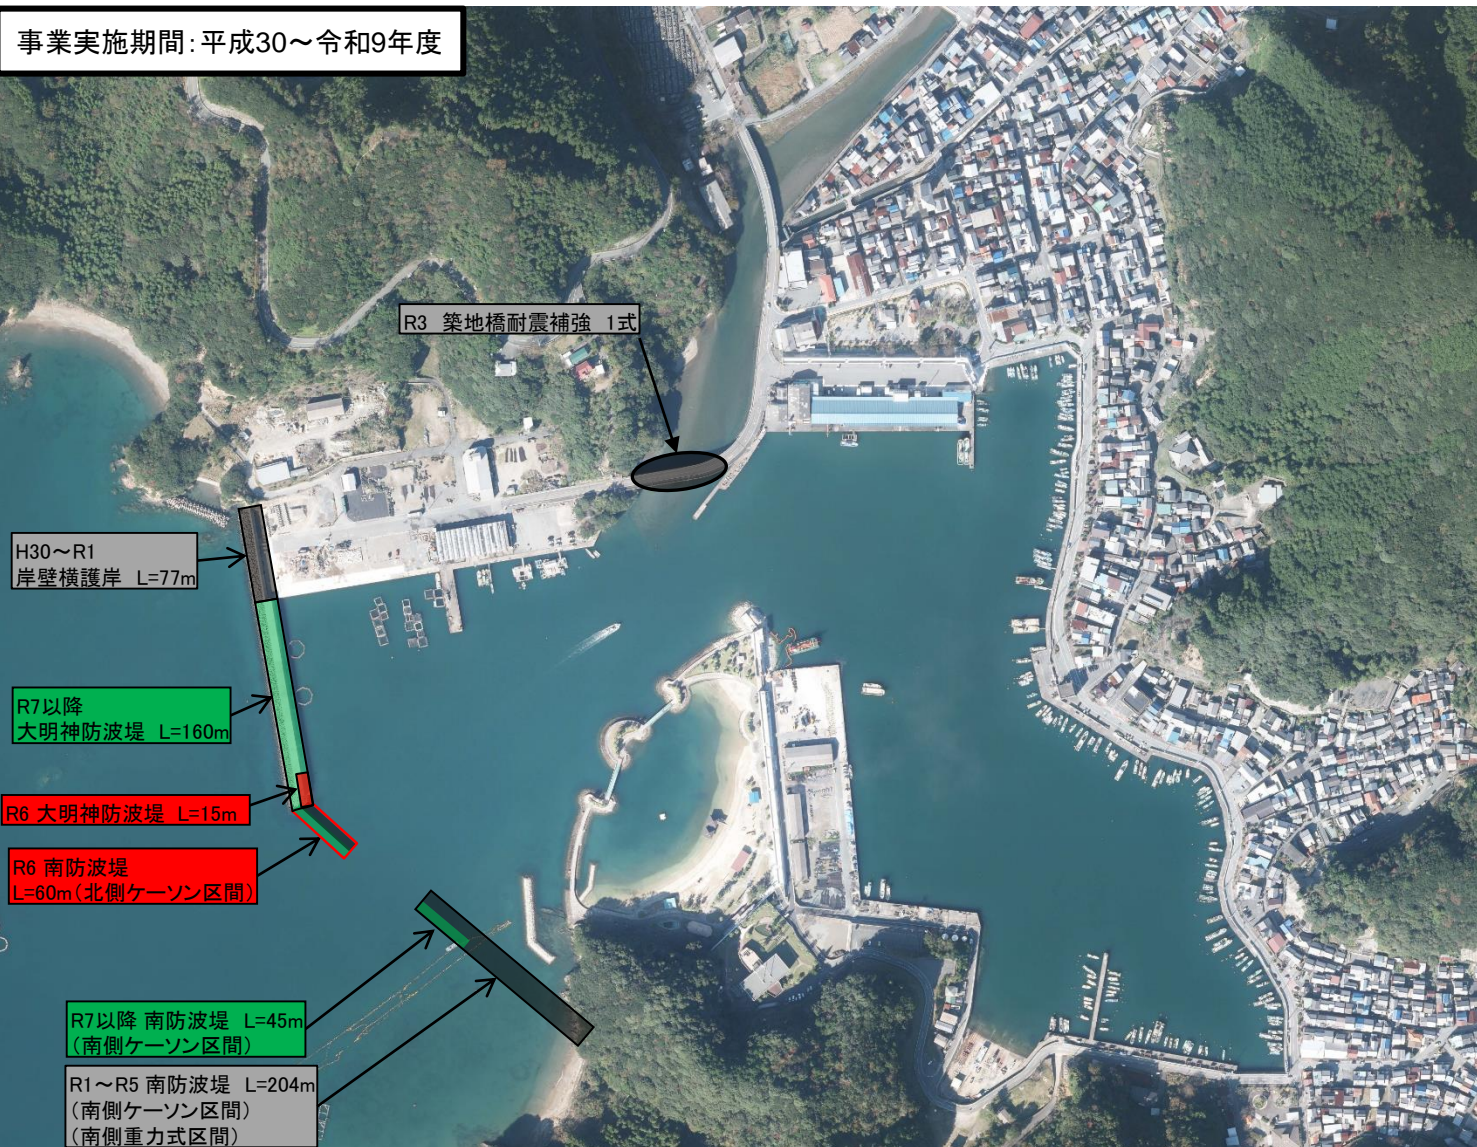

令和6年度

錦漁港 水産生産基盤整備事業  
(三重県度会郡大紀町) (第3種)

事業実施期間:平成30~令和9年度

位置図

凡例(事業実施年度)

	過年度に実施
	当該年度に実施
	次年度以降に実施

※記載している事業内容は、当初の予定であり、年度途中で変更することもあります。