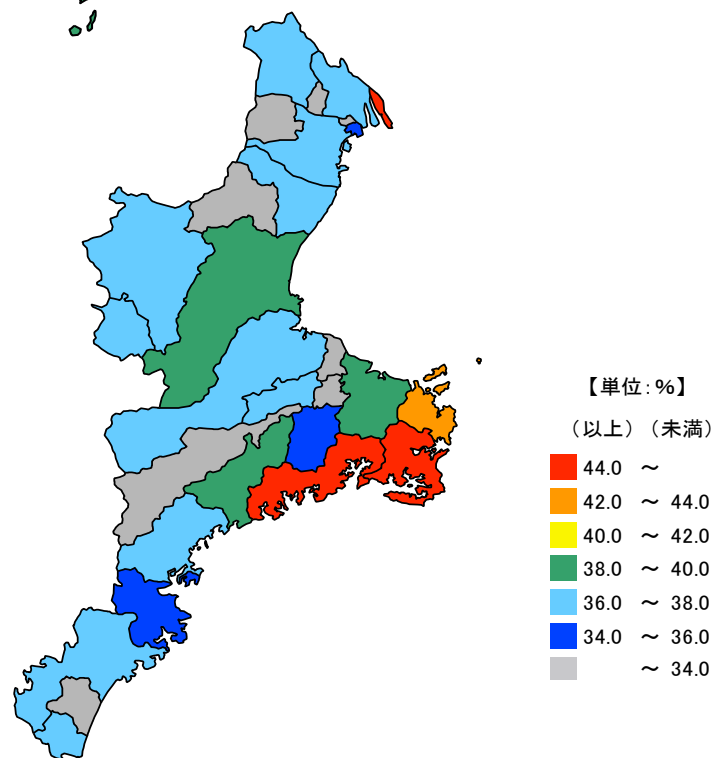

## ● 未婚率(25歳～39歳)[女]

令和2年10月1日

単位：％

都道府県	値	順位
全 国	42.4	
東 京 都	52.2	1
京 都 府	47.5	2
大 阪 府	46.1	3
神 奈 川 県	44.0	4
福 岡 県	43.6	5
三 重 県	37.0	39
岐 阜 県	36.4	43
山 形 県	36.3	44
福 井 県	36.3	45
宮 崎 県	36.0	46
島 根 県	35.6	47

単位：％

市 町	値	順位
木曾岬町	49.0	1
志摩市	44.3	2
南伊勢町	44.3	3
鳥羽市	43.0	4
大紀町	39.9	5
津市	38.6	6
伊勢市	38.4	7
伊賀市	37.9	8
いなべ市	37.8	9
桑名市	37.5	10
四日市市	37.3	11
鈴鹿市	37.1	12
紀北町	36.8	13
多気町	36.8	14
名張市	36.4	15
松阪市	36.4	16
紀宝町	36.3	17
熊野市	36.3	18
川越町	34.9	19
度会町	34.9	20
尾鷲市	34.5	21
大台町	33.6	22
明和町	32.6	23
龜山市	32.3	24
菟野町	31.9	25
東員町	30.0	26
御浜町	29.5	27
玉城町	28.5	28
朝日町	25.7	29

令和2年10月1日現在の三重県の25～39歳の女の未婚率は37.0%で、全国順位は39位となっています。  
 県内では、4市町が全国平均を上回っています。一方、最も低いのは朝日町で、25.7%となっています。