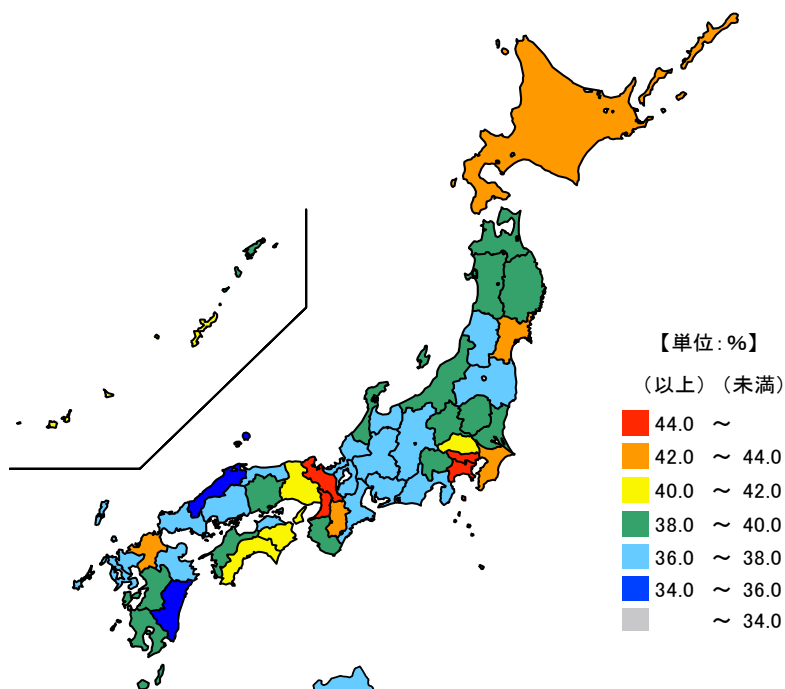

## ● 未婚率(25歳～39歳)[女]

令和2年10月1日

単位：％

都道府県	値	順位
全 国	42.4	
東 京 都	52.2	1
京 都 府	47.5	2
大 阪 府	46.1	3
神 奈 川 県	44.0	4
福 岡 県	43.6	5
三 重 県	37.0	39
岐 阜 県	36.4	43
山 形 県	36.3	44
福 井 県	36.3	45
宮 崎 県	36.0	46
島 根 県	35.6	47

単位：％

市 町	値	順位
木曾岬町	49.0	1
志摩市	44.3	2
南伊勢町	44.3	3
鳥羽市	43.0	4
大紀町	39.9	5
津市	38.6	6
伊勢市	38.4	7
伊賀市	37.9	8
いなべ市	37.8	9
桑名市	37.5	10
四日市市	37.3	11
鈴鹿市	37.1	12
紀北町	36.8	13
多気町	36.8	14
名張市	36.4	15
松阪市	36.4	16
紀宝町	36.3	17
熊野市	36.3	18
川越町	34.9	19
度会町	34.9	20
尾鷲市	34.5	21
大台町	33.6	22
明和町	32.6	23
龜山市	32.3	24
菟野町	31.9	25
東員町	30.0	26
御浜町	29.5	27
玉城町	28.5	28
朝日町	25.7	29

令和2年10月1日現在の三重県の25～39歳の女の未婚率は37.0%で、全国順位は39位となっています。  
 県内では、4市町が全国平均を上回っています。一方、最も低いのは朝日町で、25.7%となっています。