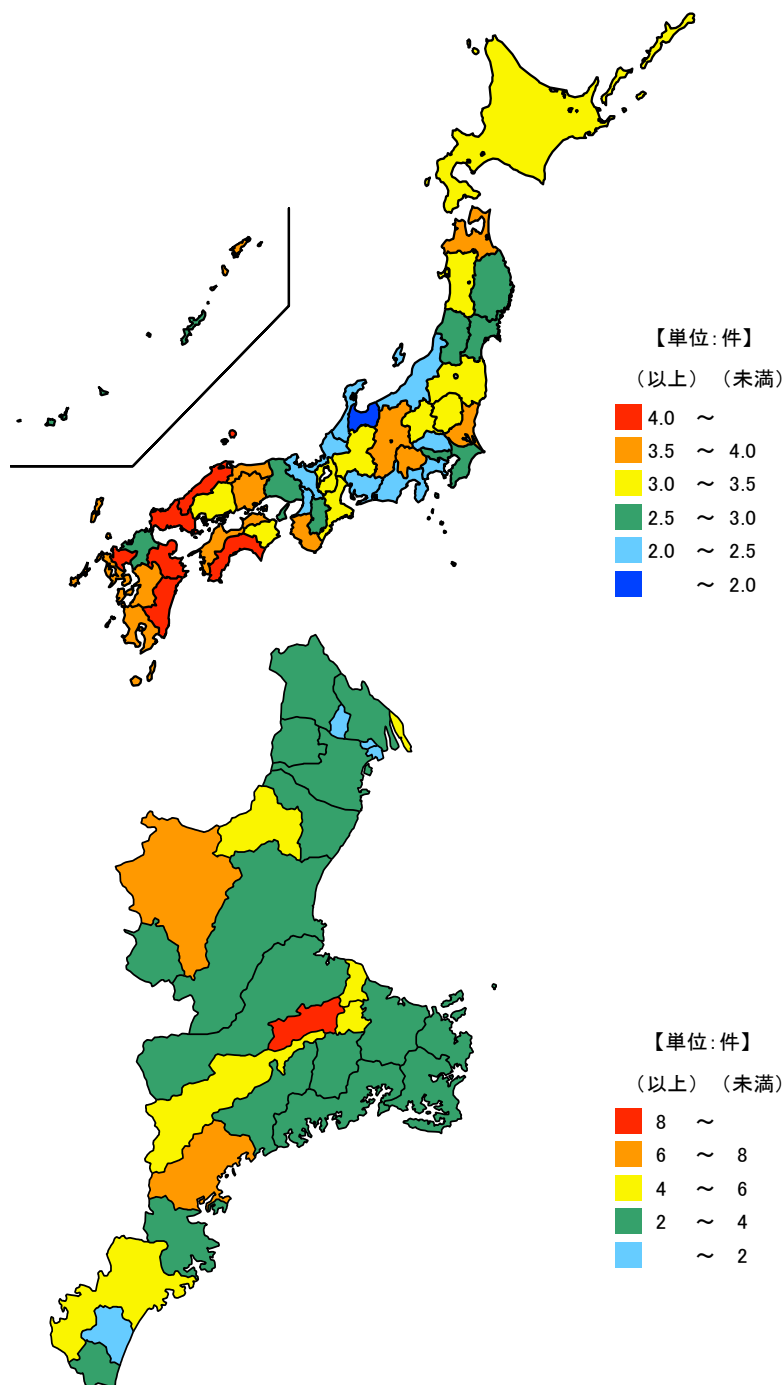

● 出火件数(人口1万人当たり)

令和4年

単位：件

都道府県	値	順位
全 国	2.88	
大 分 県	4.93	1
高 知 県	4.53	2
山 口 県	4.50	3
島 根 県	4.38	4
宮 崎 県	4.34	5
三 重 県	3.46	19
京 都 府	2.11	43
大 阪 府	2.10	44
石 川 県	2.06	45
神 奈 川 県	2.06	46
富 山 県	1.48	47

単位：件

市 町	値	順位
多 気 町	8.47	1
伊 賀 市	7.81	2
紀 北 町	6.07	3
玉 城 町	5.24	4
熊 野 市	4.97	5
木 曾 岬 町	4.93	6
亀 山 市	4.85	7
明 和 町	4.78	8
大 台 町	4.59	9
津 市	3.83	10
志 摩 市	3.81	11
紀 宝 町	3.78	12
鈴 鹿 市	3.65	13
南 伊 勢 町	3.44	14
いなべ市	3.34	15
菰 野 町	3.13	16
松 阪 市	3.11	17
名 張 市	2.86	18
鳥 羽 市	2.83	19
伊 勢 市	2.60	20
桑 名 市	2.57	21
大 紀 町	2.54	22
度 会 町	2.53	23
四 日 市 市	2.39	24
尾 鷲 市	2.38	25
川 越 町	1.94	26
東 員 町	1.93	27
朝 日 町	1.81	28
御 浜 町	1.21	29

令和4年1月~12月の三重県の人1万人当たりの出火件数は3.46件で、全国順位は19位となっています。

県内では、多気町、伊賀市、紀北町等で多く、一方、御浜町、朝日町、東員町等では少なくなっています。

市町でみると、実数が少ないため年により大きく変動することがあります。

【資料出所】

全国・都道府県の出火件数(出火率)：消防庁「令和4年(1月~12月)における火災の状況(確定値)」

三重県市町の出火件数：三重県防災対策部消防・保安課調べ