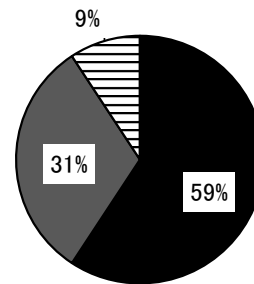

みえ県議会出前講座 アンケート集計結果(生徒分)

学校法人津田学園 津田学園小学校 (令和5年10月19日実施) 回答数: 54

※率の合計は集計処理上100%にならないことがあります。

問1 今回の「みえ県議会出前講座」はどうでしたか？

	とてもよかった	34人(63%)
	よかった	16人(30%)
	どちらでもない	4人(7%)
	あまりよくなかった	0人
	よくなかった	0人

問2 講座の内容は、わかりやすかったですか？

	よくわかった	32人(59%)
	わかった	17人(31%)
	どちらでもない	5人(9%)
	あまりわからなかった	0人
	わからなかった	0人

問3 講座の映像(DVD)はわかりやすかったですか？

	よくわかった	31人(57%)
	わかった	17人(31%)
	どちらでもない	5人(9%)
	あまりわからなかった	1人(2%)
	わからなかった	0人

問4 講座の資料はわかりやすかったですか？

	よくわかった	35人(65%)
	わかった	16人(30%)
	どちらでもない	2人(4%)
	あまりわからなかった	1人(2%)
	わからなかった	0人

問5 講座の時間配分はどうでしたか？

	とてもよかった	30人(56%)
	よかった	21人(39%)
	どちらでもない	3人(6%)
	あまりよくなかった	0人
	よくなかった	0人