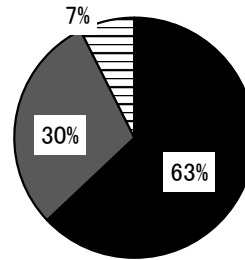

みえ県議会出前講座 アンケート集計結果(生徒分)

学校法人津田学園 津田学園小学校 (令和5年10月19日実施) 回答数: 54

※率の合計は集計処理上100%にならないことがあります。

問1 今回の「みえ県議会出前講座」はどうでしたか？

	とてもよかった	34人(63%)
	よかった	16人(30%)
	どちらでもない	4人(7%)
	あまりよくなかった	0人
	よくなかった	0人

問2 講座の内容は、わかりやすかったですか？

	よくわかった	32人(59%)
	わかった	17人(31%)
	どちらでもない	5人(9%)
	あまりわからなかった	0人
	わからなかった	0人

問3 講座の映像(DVD)はわかりやすかったですか？

	よくわかった	31人(57%)
	わかった	17人(31%)
	どちらでもない	5人(9%)
	あまりわからなかった	1人(2%)
	わからなかった	0人

問4 講座の資料はわかりやすかったですか？

	よくわかった	35人(65%)
	わかった	16人(30%)
	どちらでもない	2人(4%)
	あまりわからなかった	1人(2%)
	わからなかった	0人

問5 講座の時間配分はどうでしたか？

	とてもよかった	30人(56%)
	よかった	21人(39%)
	どちらでもない	3人(6%)
	あまりよくなかった	0人
	よくなかった	0人