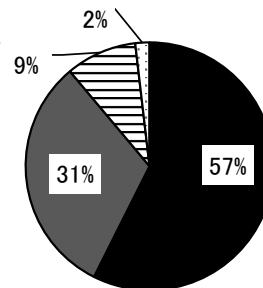

みえ県議会出前講座 アンケート集計結果(生徒分)

学校法人津田学園 津田学園小学校 (令和5年10月19日実施) 回答数: 54

※率の合計は集計処理上100%にならないことがあります。

問1 今回の「みえ県議会出前講座」はどうでしたか？

	とてもよかった	34人(63%)
	よかった	16人(30%)
	どちらでもない	4人(7%)
	あまりよくなかった	0人
	よくなかった	0人

問2 講座の内容は、わかりやすかったですか？

	よくわかった	32人(59%)
	わかった	17人(31%)
	どちらでもない	5人(9%)
	あまりわからなかった	0人
	わからなかった	0人

問3 講座の映像(DVD)はわかりやすかったですか？

	よくわかった	31人(57%)
	わかった	17人(31%)
	どちらでもない	5人(9%)
	あまりわからなかった	1人(2%)
	わからなかった	0人

問4 講座の資料はわかりやすかったですか？

	よくわかった	35人(65%)
	わかった	16人(30%)
	どちらでもない	2人(4%)
	あまりわからなかった	1人(2%)
	わからなかった	0人

問5 講座の時間配分はどうでしたか？

	とてもよかった	30人(56%)
	よかった	21人(39%)
	どちらでもない	3人(6%)
	あまりよくなかった	0人
	よくなかった	0人