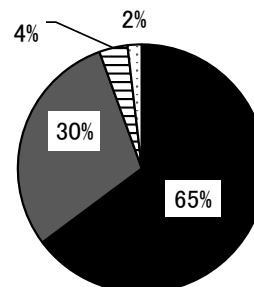

みえ県議会出前講座 アンケート集計結果(生徒分)

学校法人津田学園 津田学園小学校 (令和5年10月19日実施) 回答数: 54

※率の合計は集計処理上100%にならないことがあります。

問1 今回の「みえ県議会出前講座」はどうでしたか？

	とてもよかった	34人(63%)
	よかった	16人(30%)
	どちらでもない	4人(7%)
	あまりよくなかった	0人
	よくなかった	0人

問2 講座の内容は、わかりやすかったですか？

	よくわかった	32人(59%)
	わかった	17人(31%)
	どちらでもない	5人(9%)
	あまりわからなかった	0人
	わからなかった	0人

問3 講座の映像(DVD)はわかりやすかったですか？

	よくわかった	31人(57%)
	わかった	17人(31%)
	どちらでもない	5人(9%)
	あまりわからなかった	1人(2%)
	わからなかった	0人

問4 講座の資料はわかりやすかったですか？

	よくわかった	35人(65%)
	わかった	16人(30%)
	どちらでもない	2人(4%)
	あまりわからなかった	1人(2%)
	わからなかった	0人

問5 講座の時間配分はどうでしたか？

	とてもよかった	30人(56%)
	よかった	21人(39%)
	どちらでもない	3人(6%)
	あまりよくなかった	0人
	よくなかった	0人