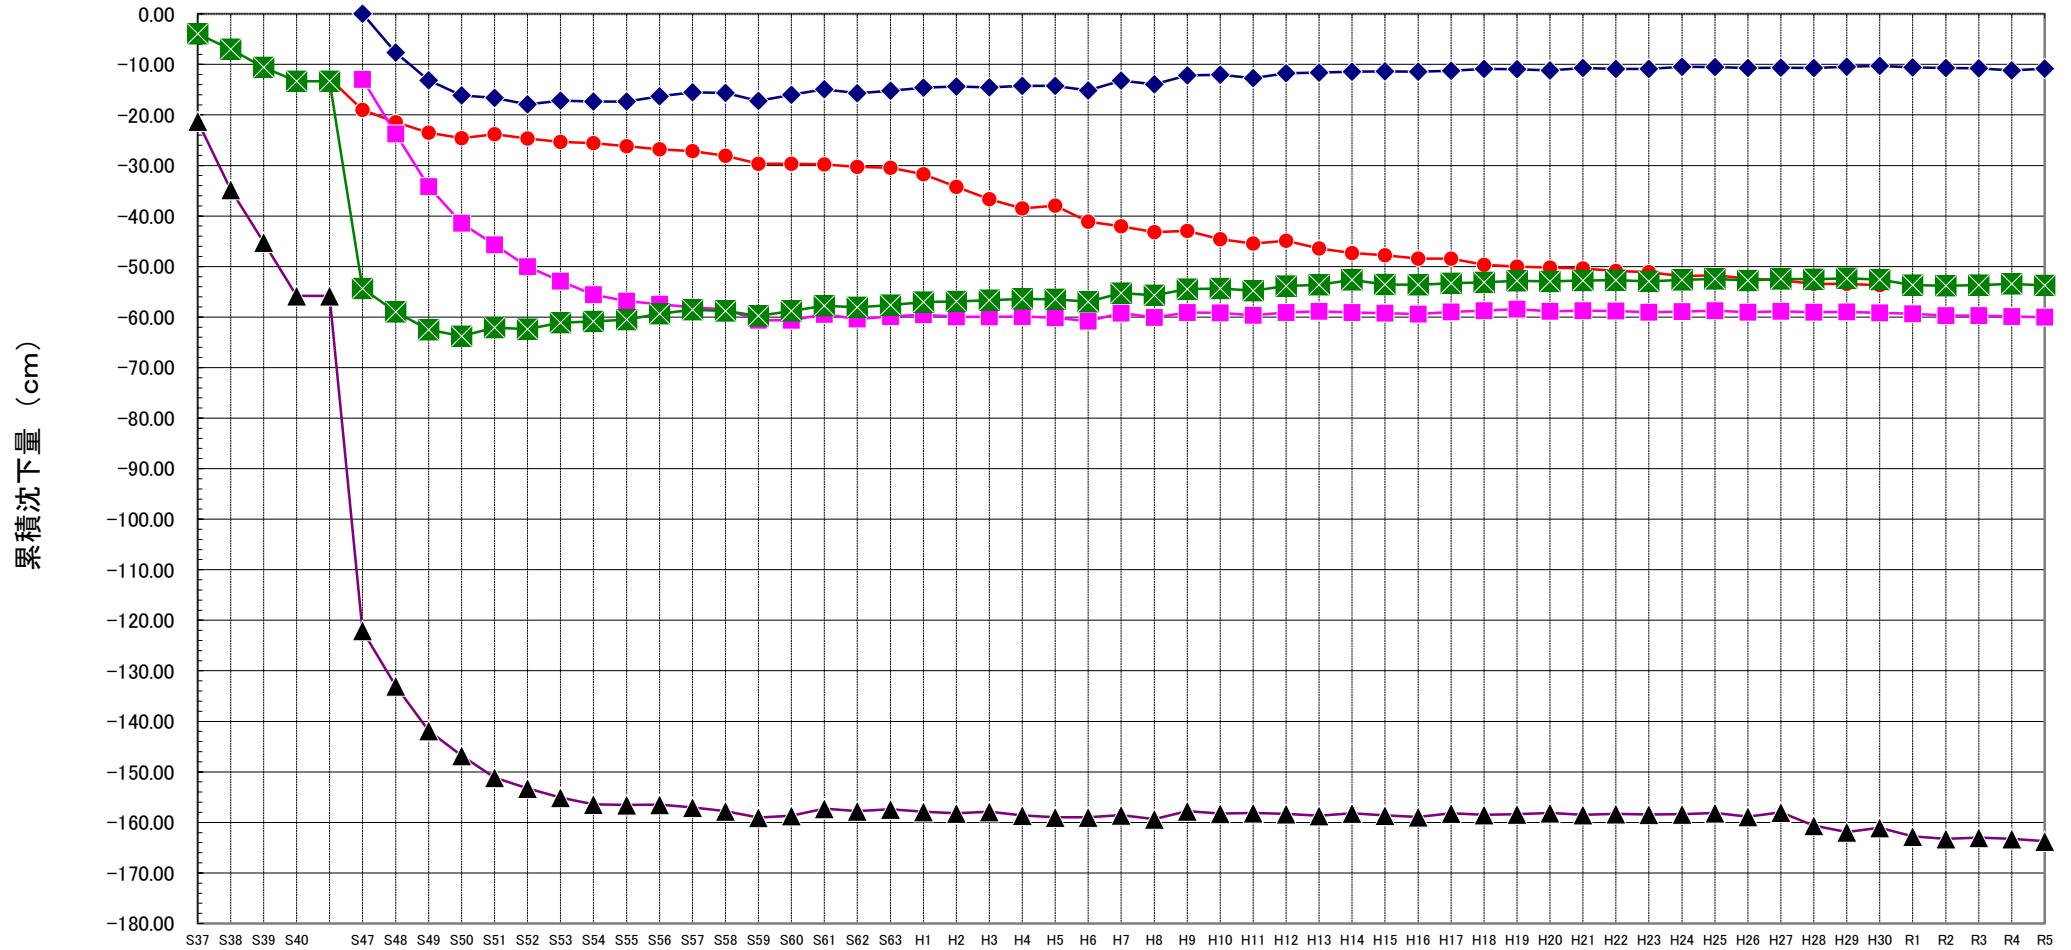

図-1 主な水準点の経年変化

▲ 桑名市長島町白鷺
 ● 桑名市多度町平古(平賀)
 ■ 桑名市城南萱町
 ⊠ 川越町大字豊田一色
 ◆ 四日市市富田一色町