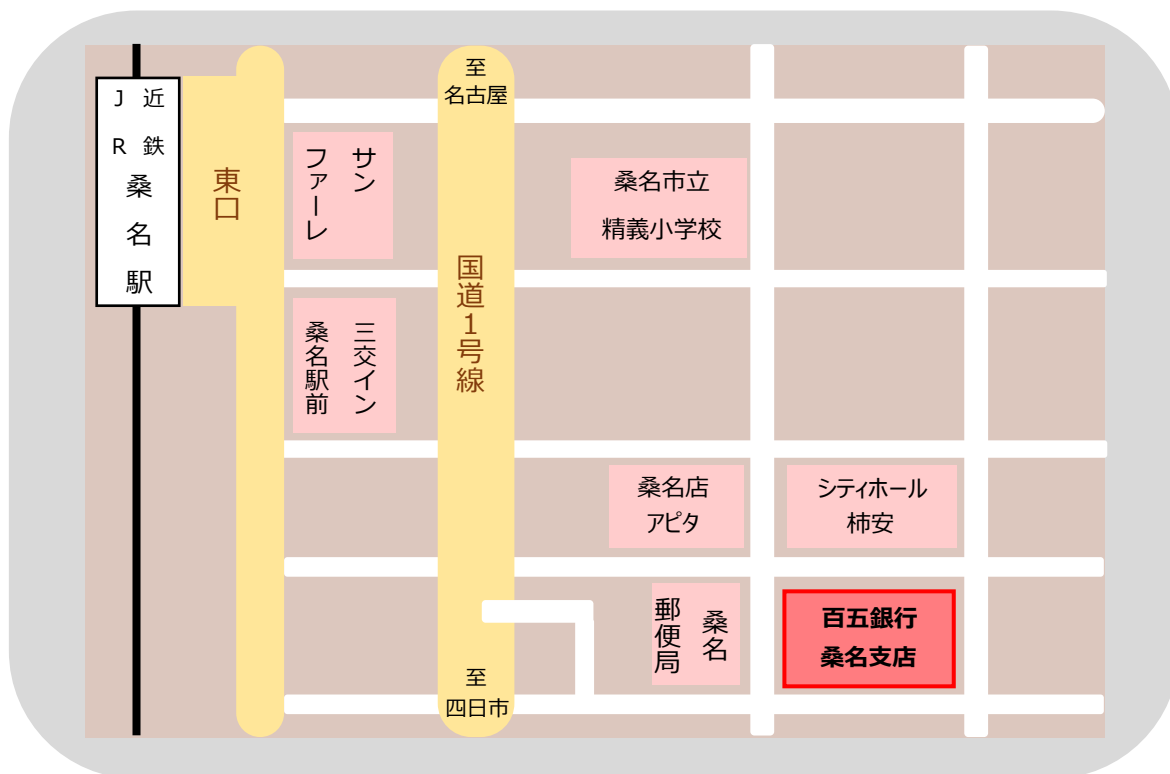

## 百五銀行桑名支店 位置図

場所：百五銀行桑名支店 3階会議室

住所：三重県桑名市中央町3丁目36番地

交通：近鉄/JR 桑名駅東口より徒歩9分

桑名駅へは、名古屋駅より、近鉄特急にて約16分、急行で20分

JR 快速にて約20分

備考：

- ・支店内駐車場は台数に限りがございますので、できる限り交通公共機関でのご来場をお願いいたします。
- ・百五銀行桑名支店の駐車場が満車の場合、隣のシティホール柿安様の駐車場（有料）をご利用ください。